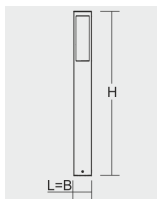

Pollerleuchten  
4051859971672  
LED  
L 156, B 156, H 1560

## Maße und Gewichte

Länge L                                      156 mm  
Breite B                                      156 mm  
Höhe H                                        1.560 mm  
Gewicht                                      0 kg