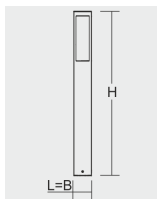

Pollerleuchten
4051859971696
LED
L 156, B 156, H 1560

Sichtfarbe

Lieferbare Farbe silber metallic

Maße und Gewichte

Länge L 156 mm
Breite B 156 mm
Höhe H 1.560 mm
Gewicht 0 kg

Leuchtmittel

Leuchtmittel LED
Farbtemperatur 4000K
Farbwiedergabeindex 83
Farbtoleranz (MacAdam) 3
Lebensdauer 50000 h (L80/B10)
Photobiologische Sicherheit nach
EN 62471 Risikogruppe 1