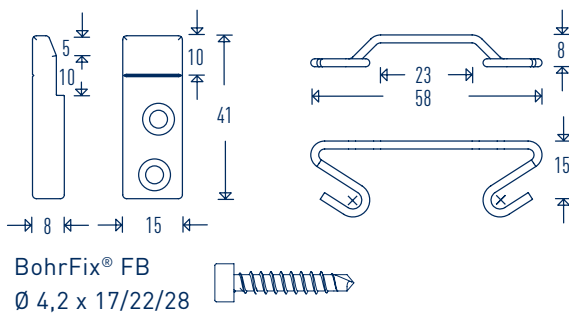

### Technische Daten

SIHGA® montagepack		Dimension GleitFix® AE	Dielenstärke min. [mm]
Art. Nr.	VE	Type	
34626	24	<b>AE 17</b>	19
34656	24	<b>AE 22</b>	24
34686	24	<b>AE 28</b>	30
34726	24	<b>AE 17 CS</b>	19
34756	24	<b>AE 22 CS</b>	24
34786	24	<b>AE 28 CS</b>	30