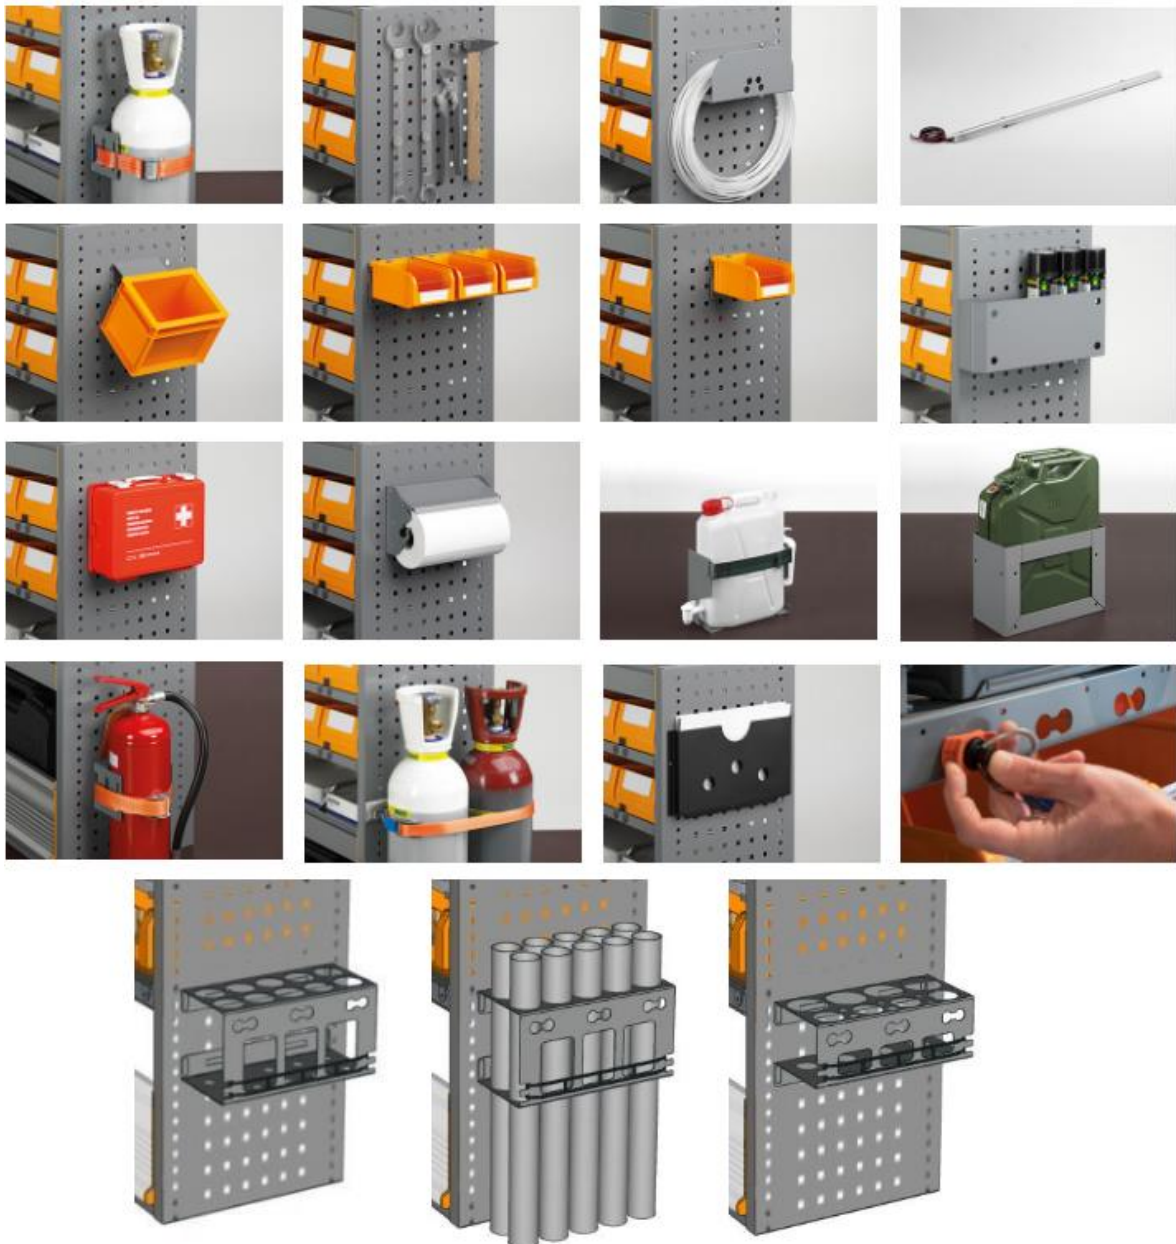

- Sterk als staal, licht als aluminium.
- Geconstrueerd als uw bedrijfswagen: Uit koker- en doosprofielen van verzinkt staal, die naderhand dompelbad werden gecoat.
- Goedkoper en duurzamer dan andere topmerken. 8 jaar garantie.
- **Alle onderdelen zijn met een rastermaat van 25 mm in hoogte verstelbaar.**
- Levering inclusief montagemateriaal, waardoor de inrichting naderhand zonder gebruik van gereedschap kan worden verwijderd.

- Optionele accessoires kunnen geleverd worden op aanvraag:
  <https://storevannederland.nl/wp-content/uploads/2020/07/Accessories_compressed-1.pdf>