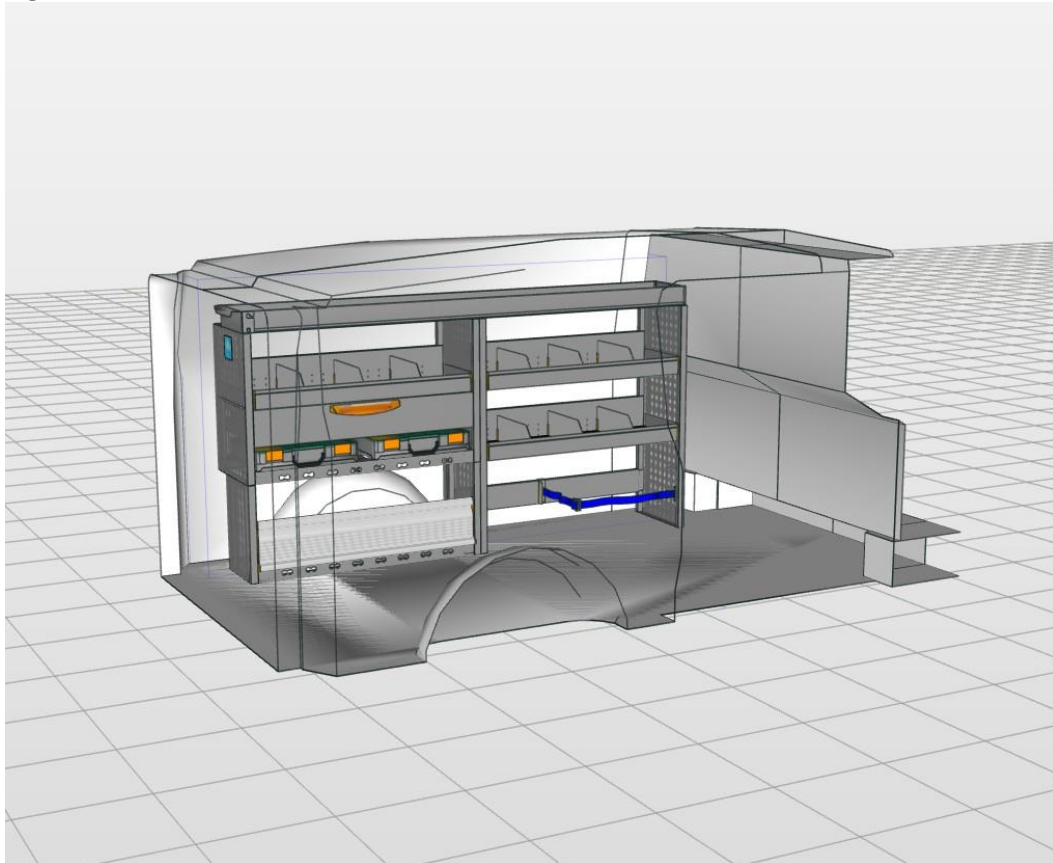

**Opstellingsnummer: 1716 AH**

Totaalgewicht: 64,00 kg

Toepasbaar in de onderstaande voertuigen met de benoemde lengte (L) of langer:  
**Custom L1, Transporter L1, Vito L2, Trafic L1, Talento L1, NV300 L1**

**Afmetingen module: 2.032 x 365 x 1.090 mm B x D x H:**

#### **Achterdeurzijde:**

- 1 stuks Storage Up. Lengtebak met rubber inleg en klep aan achterzijde.
- 1 stuks Storage Plus. Tray met 150 mm hoge achterzijde en 75 mm hoge voorzijde met rubber inleg en verstelbare aluminium dividers.
- 1 stuks lade S5, heavy duty, 100% uittrekbaar, stop in geopende en gesloten toestand, fronthoogte 150 mm, met rubber inleg.
- 1 stuks Frame Safety: Licht gewicht verstevigingsframe voorzien van gaten ter bevestiging van sjobanden én voorzien van 2 stuks Tray t.b.v. StoreBox pof Bosch koffer.
- 2 stuks StoreBox 080 uit slagvast polypropyleen met indeling en doorzichtig deksel.
- 1 stuks Door Plus: Licht gewicht aluminium klep met Frame Safety op de vloer.

#### **Cabineschotzijde:**

- 2 stuks Storage Plus. Tray met 150 mm hoge achterzijde en 75 mm hoge voorzijde met rubber inleg en verstelbare aluminium dividers.
- 1 stuks Frame Easy Belt: Kokerprofiel voorzien van zelfinstellende sjoband, waardoor de lading ook bij bochten naar links gezekerd is.