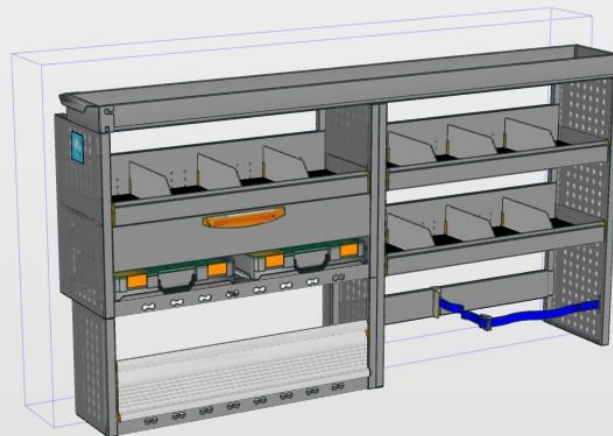

**Opstellingsnummer: 1716 AH**

Totaalgewicht: 64,00 kg

Toepasbaar in de onderstaande voertuigen met de benoemde lengte (L) of langer:  
**Custom L1, Transporter L1, Vito L2, Trafic L1, Talento L1, NV300 L1**

**Afmetingen module: 2.032 x 365 x 1.090 mm B x D x H:**

#### **Achterdeurzijde:**

- 1 stuks Storage Up. Lengtebak met rubber inleg en klep aan achterzijde.
- 1 stuks Storage Plus. Tray met 150 mm hoge achterzijde en 75 mm hoge voorzijde met rubber inleg en verstelbare aluminium dividers.
- 1 stuks lade S5, heavy duty, 100% uittrekbaar, stop in geopende en gesloten toestand, fronthoogte 150 mm, met rubber inleg.
- 1 stuks Frame Safety: Licht gewicht verstevigingsframe voorzien van gaten ter bevestiging van sjobanden én voorzien van 2 stuks Tray t.b.v. StoreBox pof Bosch koffer.
- 2 stuks StoreBox 080 uit slagvast polypropyleen met indeling en doorzichtig deksel.
- 1 stuks Door Plus: Licht gewicht aluminium klep met Frame Safety op de vloer.

#### **Cabineschotzijde:**

- 2 stuks Storage Plus. Tray met 150 mm hoge achterzijde en 75 mm hoge voorzijde met rubber inleg en verstelbare aluminium dividers.
- 1 stuks Frame Easy Belt: Kokerprofiel voorzien van zelfinstellende sjoband, waardoor de lading ook bij bochten naar links gezekerd is.