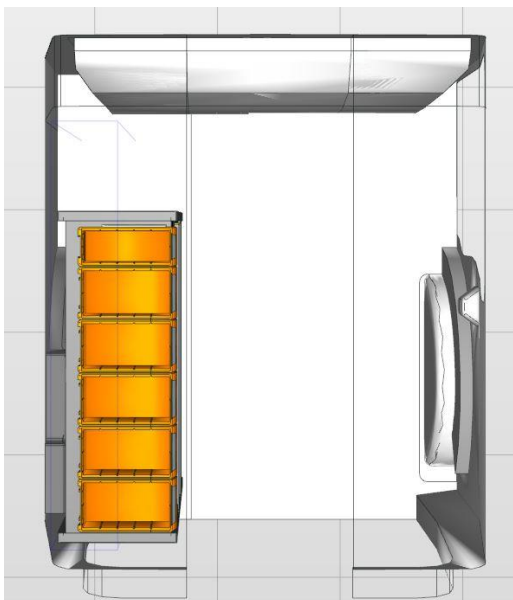

Deze opstelling kan aan de linkerzijde of tegen het cabineschot in het voertuig geplaatst worden.

- **Sterk als staal, licht als aluminium.**
- **Geconstrueerd als uw bedrijfswagen: Uit koker- en doosprofielen van verzinkt staal, die naderhand dompelbad werden gecoat.**
- **Goedkoper en duurzamer dan andere topmerken. 8 jaar garantie.**

Afmetingen module: 1.016 x 365 x 1.000 mm B x D x H:

Linker achterdeurzijde van boven naar beneden:

- 1 stuks Multistorage: Multifunctionele legplank voorzien van 6 stuks Multibox uit slagvast polypropyleen.
- 2 stuks Storage Plus. Tray met 150 mm hoge achterzijde en 75 mm hoge voorzijde met rubber inleg en 3 stuks verstelbare aluminium dividers.
- 1 stuks lade S5, heavy duty, 100% uittrekbaar, stop in geopende en gesloten toestand, fronthoogte 100 mm, met rubber inleg.
- 1 stuks Frame Easy op de vloer: Kokerprofiel, hoogte 100 mm.
- **Alle onderdelen zijn met een rastermaat van 25 mm in hoogte verstelbaar.**
- Levering inclusief montage materiaal, waardoor de inrichting naderhand zonder gebruik van gereedschap kan worden verwijderd.