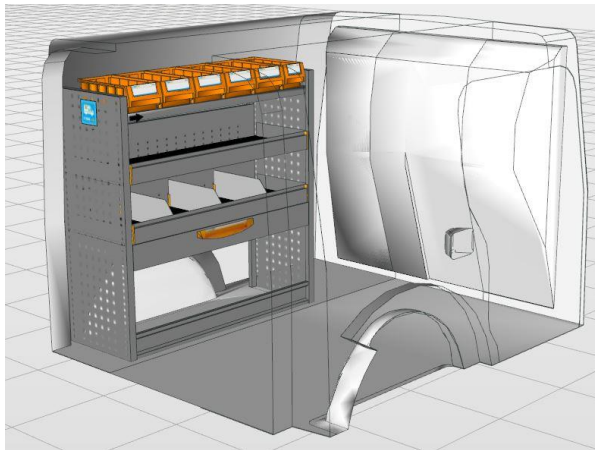

**Opstellingsnummer: 859 AH**

Toepasbaar in de onderstaande voertuigen met de benoemde lengte (L) of langer:

**Connect L1, Doblo L1, Berlingo L1, Citan L1, Nissan NV250 L1, Combo L1, Kangoo L1, Partner L1, Caddy L1.**

Deze opstelling kan aan de linkerzijde of tegen het cabineschot in het voertuig geplaatst worden.

- **Sterk als staal, licht als aluminium.**
- **Geconstrueerd als uw bedrijfswagen: Uit koker- en doosprofielen van verzinkt staal, die naderhand dompelbad werden gecoat.**
- **Goedkoper en duurzamer dan andere topmerken. 8 jaar garantie.**

Afmetingen module: 1.016 x 365 x 1.000 mm B x D x H:

Linker achterdeurzijde van boven naar beneden:

- 1 stuks Multistorage: Multifunctionele legplank voorzien van 6 stuks Multibox uit slagvast polypropyleen.
- 2 stuks Storage Plus. Tray met 150 mm hoge achterzijde en 75 mm hoge voorzijde met rubber inleg en 3 stuks verstelbare aluminium dividers.
- 1 stuks lade S5, heavy duty, 100% uittrekbaar, stop in geopende en gesloten toestand, fronthoogte 100 mm, met rubber inleg.
- 1 stuks Frame Easy op de vloer: Kokerprofiel, hoogte 100 mm.
- **Alle onderdelen zijn met een rastermaat van 25 mm in hoogte verstelbaar.**
- Levering inclusief montage materiaal, waardoor de inrichting naderhand zonder gebruik van gereedschap kan worden verwijderd.