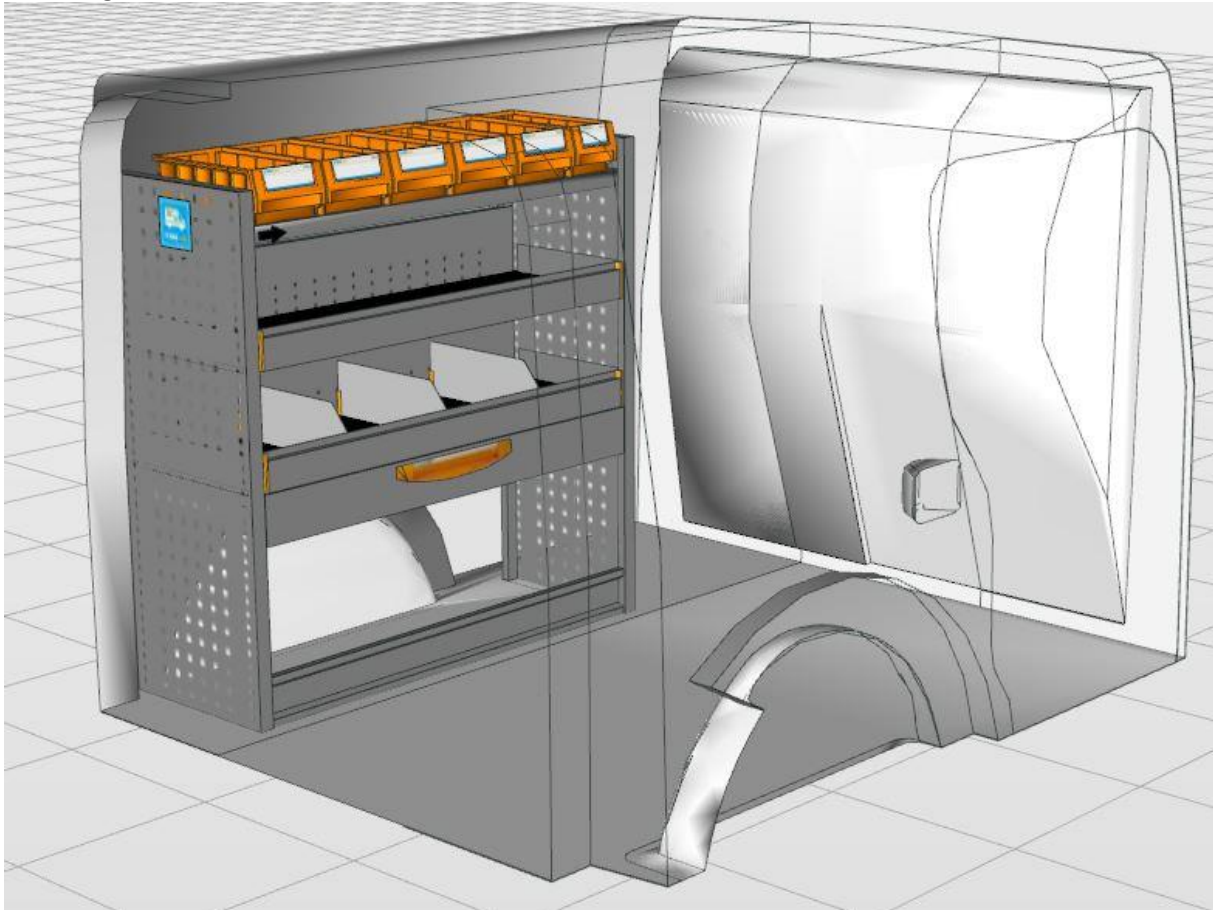

**Opstellingsnummer: 859 AH**

Toepasbaar in de onderstaande voertuigen met de benoemde lengte (L) of langer:

**Connect L1, Doblo L1, Berlingo L1, Citan L1, Nissan NV250 L1, Combo L1, Kangoo L1, Partner L1, Caddy L1.**

Deze opstelling kan aan de linkerzijde of tegen het cabineschot in het voertuig geplaatst worden.

- **Sterk als staal, licht als aluminium.**
- **Geconstrueerd als uw bedrijfswagen: Uit koker- en doosprofielen van verzinkt staal, die naderhand dompelbad werden gecoat.**
- **Goedkoper en duurzamer dan andere topmerken. 8 jaar garantie.**

Afmetingen module: 1.016 x 365 x 1.000 mm B x D x H:

Linker achterdeurzijde van boven naar beneden:

- 1 stuks Multistorage: Multifunctionele legplank voorzien van 6 stuks Multibox uit slagvast polypropyleen.
- 2 stuks Storage Plus. Tray met 150 mm hoge achterzijde en 75 mm hoge voorzijde met rubber inleg en 3 stuks verstelbare aluminium dividers.
- 1 stuks lade S5, heavy duty, 100% uittrekbaar, stop in geopende en gesloten toestand, fronthoogte 100 mm, met rubber inleg.
- 1 stuks Frame Easy op de vloer: Kokerprofiel, hoogte 100 mm.
- **Alle onderdelen zijn met een rastermaat van 25 mm in hoogte verstelbaar.**
- Levering inclusief montage materiaal, waardoor de inrichting naderhand zonder gebruik van gereedschap kan worden verwijderd.