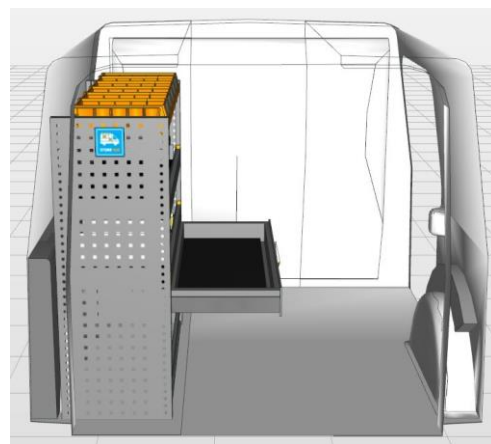

**Opstellingsnummer: 859 AH**

Toepasbaar in de onderstaande voertuigen met de benoemde lengte (L) of langer:

**Connect L1, Doblo L1, Berlingo L1, Citan L1, Nissan NV250 L1, Combo L1, Kangoo L1, Partner L1, Caddy L1.**

Deze opstelling kan aan de linkerzijde of tegen het cabineschot in het voertuig geplaatst worden.

- **Sterk als staal, licht als aluminium.**
- **Geconstrueerd als uw bedrijfswagen: Uit koker- en doosprofielen van verzinkt staal, die naderhand dompelbad werden gecoat.**
- **Goedkoper en duurzamer dan andere topmerken. 8 jaar garantie.**

Afmetingen module: 1.016 x 365 x 1.000 mm B x D x H:

Linker achterdeurzijde van boven naar beneden:

- 1 stuks Multistorage: Multifunctionele legplank voorzien van 6 stuks Multibox uit slagvast polypropyleen.
- 2 stuks Storage Plus. Tray met 150 mm hoge achterzijde en 75 mm hoge voorzijde met rubber inleg en 3 stuks verstelbare aluminium dividers.
- 1 stuks lade S5, heavy duty, 100% uittrekbaar, stop in geopende en gesloten toestand, fronthoogte 100 mm, met rubber inleg.
- 1 stuks Frame Easy op de vloer: Kokerprofiel, hoogte 100 mm.
- **Alle onderdelen zijn met een rastermaat van 25 mm in hoogte verstelbaar.**
- Levering inclusief montage materiaal, waardoor de inrichting naderhand zonder gebruik van gereedschap kan worden verwijderd.