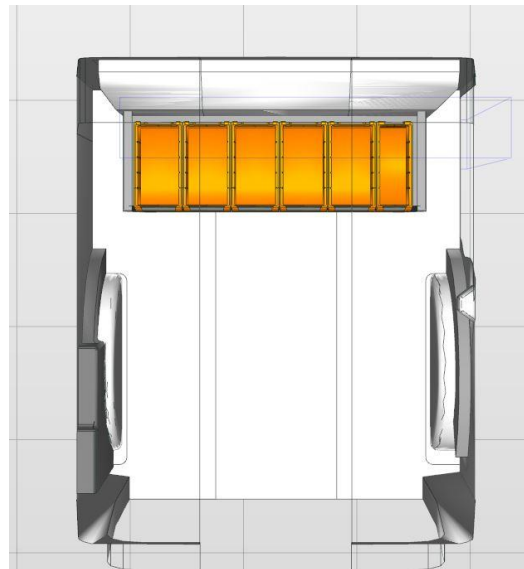

**Opstellingsnummer: 859 AH**

Toepasbaar in de onderstaande voertuigen met de benoemde lengte (L) of langer:

**Connect L1, Doblo L1, Berlingo L1, Citan L1, Nissan NV250 L1, Combo L1, Kangoo L1, Partner L1, Caddy L1.**

Deze opstelling kan aan de linkerzijde of tegen het cabineschot in het voertuig geplaatst worden.

- **Sterk als staal, licht als aluminium.**
- **Geconstrueerd als uw bedrijfswagen: Uit koker- en doosprofielen van verzinkt staal, die naderhand dompelbad werden gecoat.**
- **Goedkoper en duurzamer dan andere topmerken. 8 jaar garantie.**

Afmetingen module: 1.016 x 365 x 1.000 mm B x D x H:

Linker achterdeurzijde van boven naar beneden:

- 1 stuks Multistorage: Multifunctionele legplank voorzien van 6 stuks Multibox uit slagvast polypropyleen.
- 2 stuks Storage Plus. Tray met 150 mm hoge achterzijde en 75 mm hoge voorzijde met rubber inleg en 3 stuks verstelbare aluminium dividers.
- 1 stuks lade S5, heavy duty, 100% uittrekbaar, stop in geopende en gesloten toestand, fronthoogte 100 mm, met rubber inleg.
- 1 stuks Frame Easy op de vloer: Kokerprofiel, hoogte 100 mm.
- **Alle onderdelen zijn met een rastermaat van 25 mm in hoogte verstelbaar.**
- Levering inclusief montage materiaal, waardoor de inrichting naderhand zonder gebruik van gereedschap kan worden verwijderd.