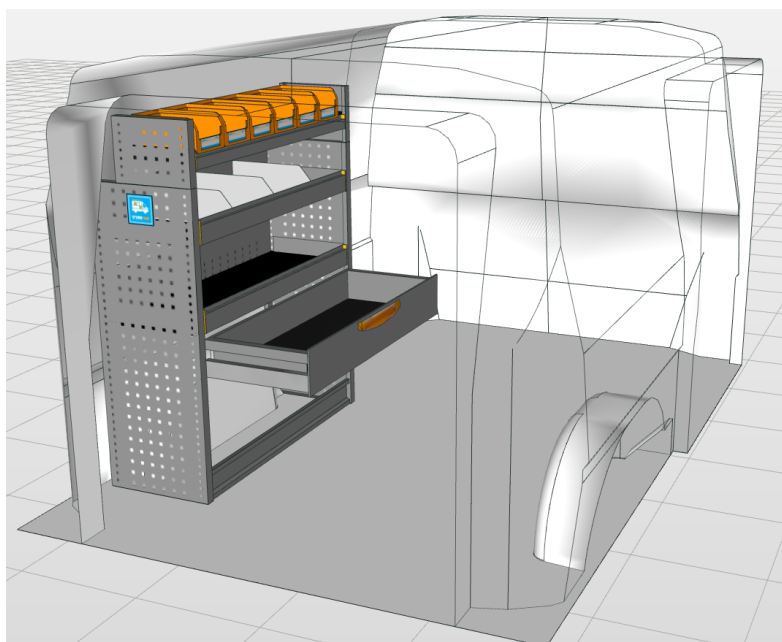

Opstellingsnummer: 854 AH

Totaalprijs: 34,40 kg

Toepasbaar in de onderstaande voertuigen met de benoemde lengte (L) of langer:
Custom L1, Talento L1, Vito L1, Nissan NV300 L1, Trafic L1, Transporter L1.

Deze opstelling kan op elke positie in het voertuig geplaatst worden.

- Sterk als staal, licht als aluminium.
- Geconstrueerd als uw bedrijfswagen: Uit koker- en doosprofielen van verzinkt staal, die naderhand dompelbad werden gecoat.
- Goedkoper en duurzamer dan andere topmerken. 8 jaar garantie.

Afmetingen module: 1.016 x 365/265 x 1.200 mm B x D x H:

Linker achterdeurzijde van boven naar beneden:

- 1 stuks Storage Easy. Tray met 50 mm hoge achter- en voorzijde, voorzien van 6 stuks Multibox uit slagvast polypropyleen.
- 2 stuks Storage Plus. Tray met 150 mm hoge achterzijde en 75 mm hoge voorzijde met rubber inleg en 3 stuks verstelbare aluminium dividers.
- 1 stuks lade S5, heavy duty, 100% uittrekbaar, stop in geopende en gesloten toestand, fronthoogte 150 mm, met rubber inleg.
- 1 stuks Frame Easy op de vloer: Kokerprofiel, hoogte 100 mm.
- **Alle onderdelen zijn met een rastermaat van 25 mm in hoogte verstelbaar.**
- Levering inclusief montage materiaal, waardoor de inrichting naderhand zonder gebruik van gereedschap kan worden verwijderd.