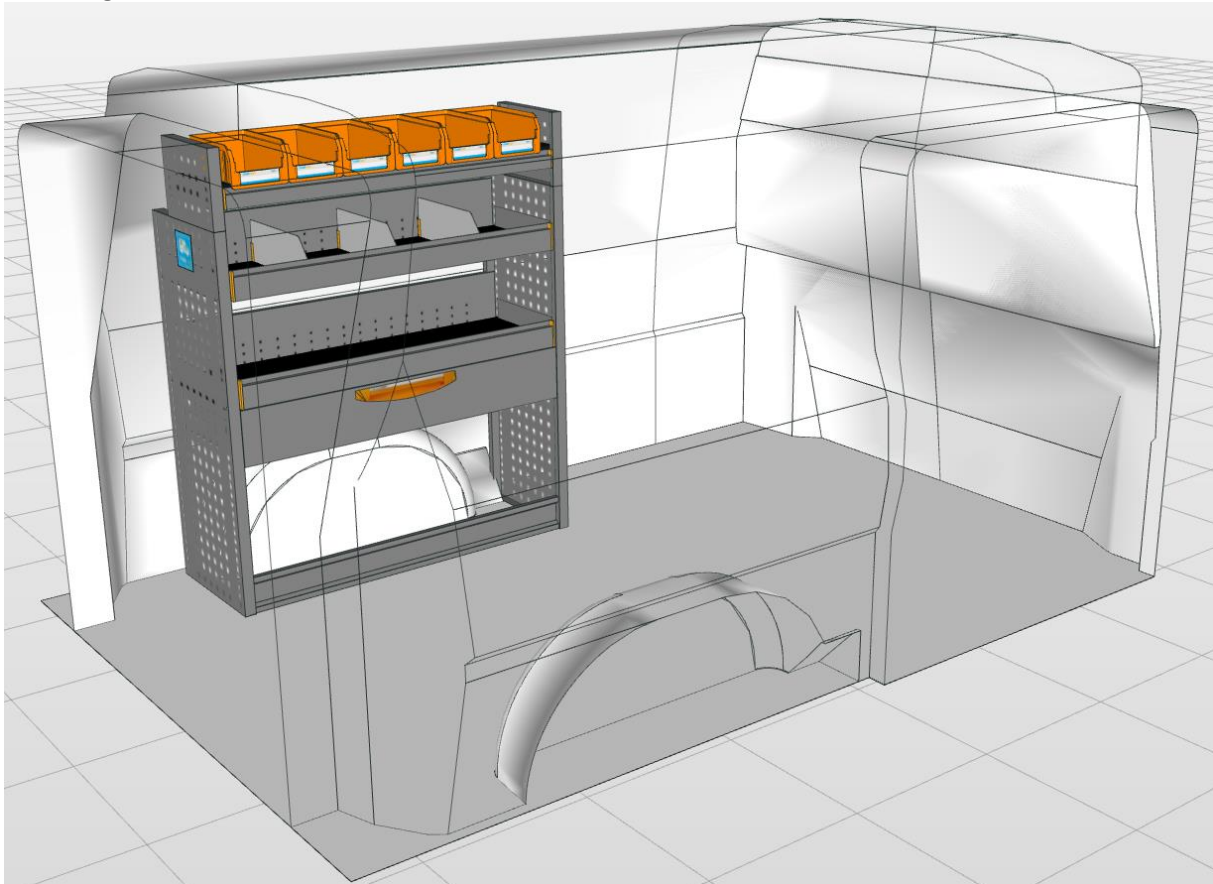

Afmetingen module: 1.016 x 365/265 x 1.200 mm B x D x H:

Linker achterdeurzijde van boven naar beneden:

- 1 stuks Storage Easy. Tray met 50 mm hoge achter- en voorzijde, voorzien van 6 stuks Multibox uit slagvast polypropyleen.
- 2 stuks Storage Plus. Tray met 150 mm hoge achterzijde en 75 mm hoge voorzijde met rubber inleg en 3 stuks verstelbare aluminium dividers.
- 1 stuks lade S5, heavy duty, 100% uittrekbaar, stop in geopende en gesloten toestand, fronthoogte 150 mm, met rubber inleg.
- 1 stuks Frame Easy op de vloer: Kokerprofiel, hoogte 100 mm.
- **Alle onderdelen zijn met een rastermaat van 25 mm in hoogte verstelbaar.**
- Levering inclusief montage materiaal, waardoor de inrichting naderhand zonder gebruik van gereedschap kan worden verwijderd.