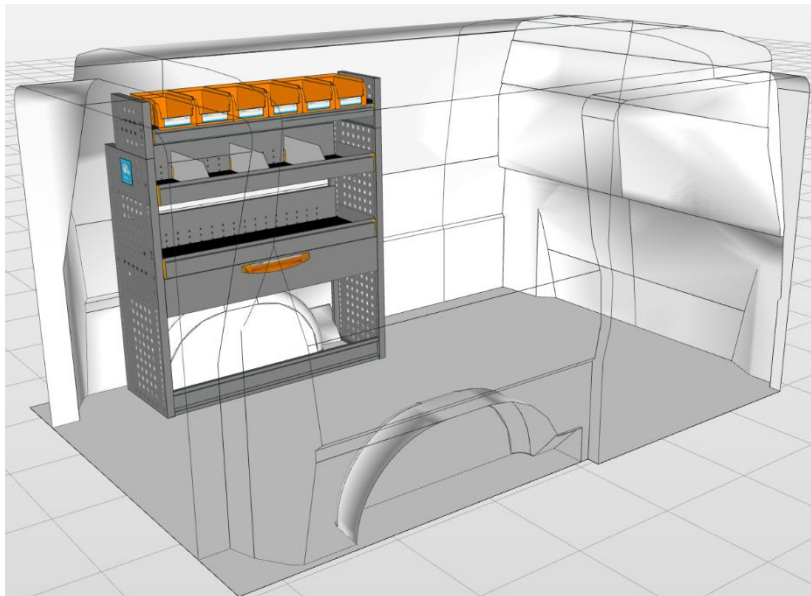

Opstellingsnummer: 854 AH

Totaalprijs: 34,40 kg

Toepasbaar in de onderstaande voertuigen met de benoemde lengte (L) of langer:
Custom L1, Talento L1, Vito L1, Nissan NV300 L1, Trafic L1, Transporter L1.

Deze opstelling kan op elke positie in het voertuig geplaatst worden.

- Sterk als staal, licht als aluminium.
- Geconstrueerd als uw bedrijfswagen: Uit koker- en doosprofielen van verzinkt staal, die naderhand dompelbad werden gecoat.
- Goedkoper en duurzamer dan andere topmerken. 8 jaar garantie.

Afmetingen module: 1.016 x 365/265 x 1.200 mm B x D x H:

Linker achterdeurzijde van boven naar beneden:

- 1 stuks Storage Easy. Tray met 50 mm hoge achter- en voorzijde, voorzien van 6 stuks Multibox uit slagvast polypropyleen.
- 2 stuks Storage Plus. Tray met 150 mm hoge achterzijde en 75 mm hoge voorzijde met rubber inleg en 3 stuks verstelbare aluminium dividers.
- 1 stuks lade S5, heavy duty, 100% uittrekbaar, stop in geopende en gesloten toestand, fronthoogte 150 mm, met rubber inleg.
- 1 stuks Frame Easy op de vloer: Kokerprofiel, hoogte 100 mm.
- **Alle onderdelen zijn met een rastermaat van 25 mm in hoogte verstelbaar.**
- Levering inclusief montage materiaal, waardoor de inrichting naderhand zonder gebruik van gereedschap kan worden verwijderd.