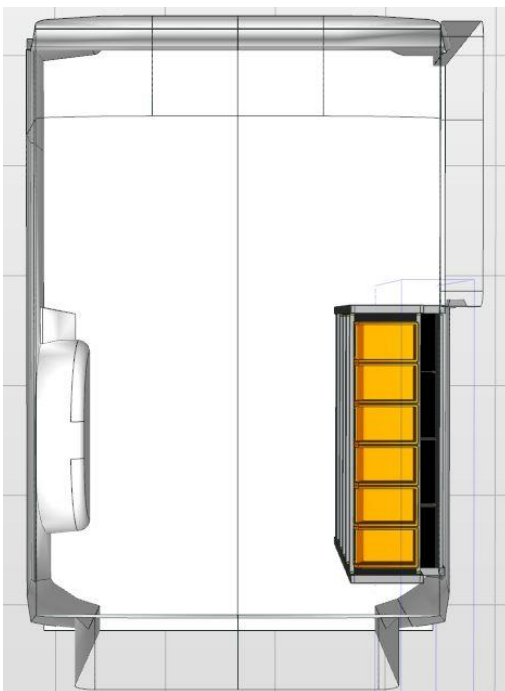

- Sterk als staal, licht als aluminium.
- Geconstrueerd als uw bedrijfswagen: Uit koker- en doosprofielen van verzinkt staal, die naderhand dompelbad werden gecoat.
- Goedkoper en duurzamer dan andere topmerken. 8 jaar garantie.

Let op! Past niet tussen wielkast en verdiept cabineshot.