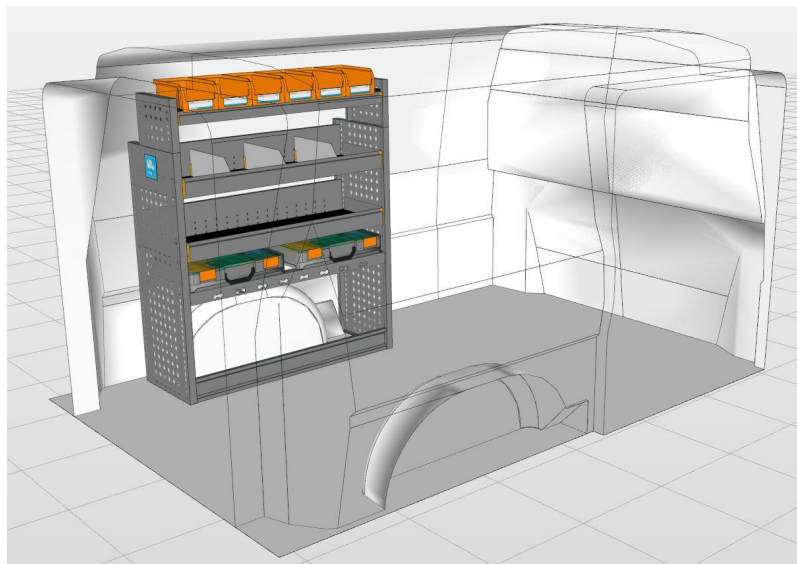

Opstellingsnummer: 853 AH

Toepasbaar in de onderstaande voertuigen met de benoemde lengte (L) of langer:

Custom L1, Talento L1, Jumpy M (L2), Vito L2, Nissan NV300 L1, Expert Standaard (L2), Vivaro Standaard (L2), Proace Medium (L2), Trafic L1, Transporter L1.

Deze opstelling kan op elke positie in het voertuig geplaatst worden.

- Sterk als staal, licht als aluminium.
- Geconstrueerd als uw bedrijfswagen: Uit koker- en doosprofielen van verzinkt staal, die naderhand dompelbad werden gecoat.
- Goedkoper en duurzamer dan andere topmerken. 8 jaar garantie.

Afmetingen module: 1.016 x 365/265 x 1.200 mm B x D x H:

Linker achterdeurzijde van boven naar beneden:

- 1 stuks Storage Easy. Tray met 50 mm hoge achter- en voorzijde, voorzien van 6 stuks Multibox uit slagvast polypropyleen.
 - 2 stuks Storage Plus. Tray met 150 mm hoge achterzijde en 75 mm hoge voorzijde met rubber inleg en 3 stuks verstelbare aluminium dividers.
 - 2 stuks StoreBox 080 uit slagvast polypropyleen met indeling en doorzichtig deksel.
 - 1 stuks Frame Safety: Licht gewicht verstevigingsframe voorzien van gaten ter bevestiging van sjorbanden én voorzien van 2 stuks Tray t.b.v. Storebox of Bosch koffer.
 - 1 stuks Frame Easy op de vloer: Kokerprofiel, hoogte 100 mm.
-
- **Alle onderdelen zijn met een rastermaat van 25 mm in hoogte verstelbaar.**
 - Levering inclusief montage materiaal, waardoor de inrichting naderhand zonder gebruik van gereedschap kan worden verwijderd.