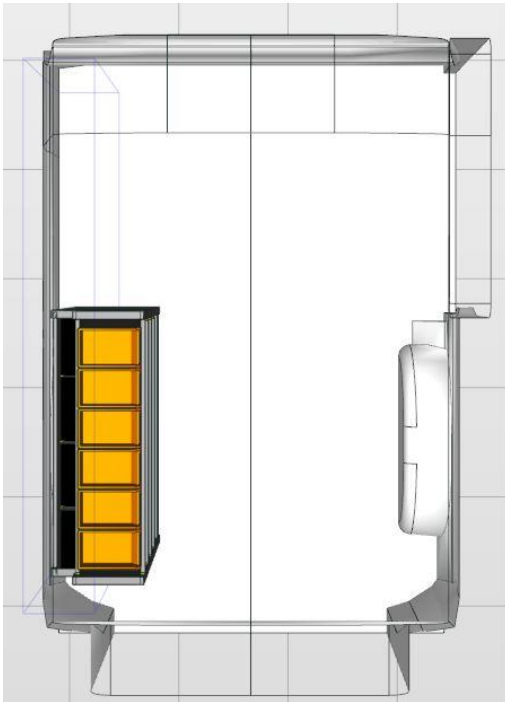

- Sterk als staal, licht als aluminium.
- Geconstrueerd als uw bedrijfswagen: Uit koker- en doosprofielen van verzinkt staal, die naderhand dompelbad werden gecoat.
- Goedkoper en duurzamer dan andere topmerken. 8 jaar garantie.

Let op! Past niet tussen wielkast en verdiept cabineshot.