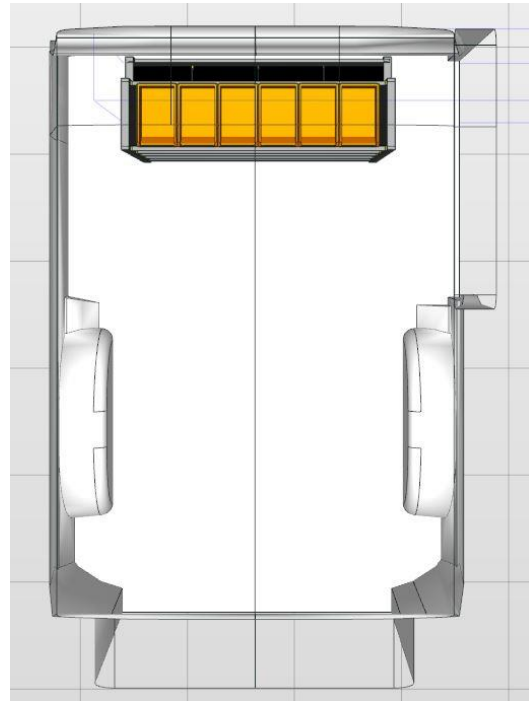

- Sterk als staal, licht als aluminium.
- Geconstrueerd als uw bedrijfswagen: Uit koker- en doosprofielen van verzinkt staal, die naderhand dompelbad werden gecoat.
- Goedkoper en duurzamer dan andere topmerken. 8 jaar garantie.

Let op! Past niet tussen wielkast en verdiept cabineshot.