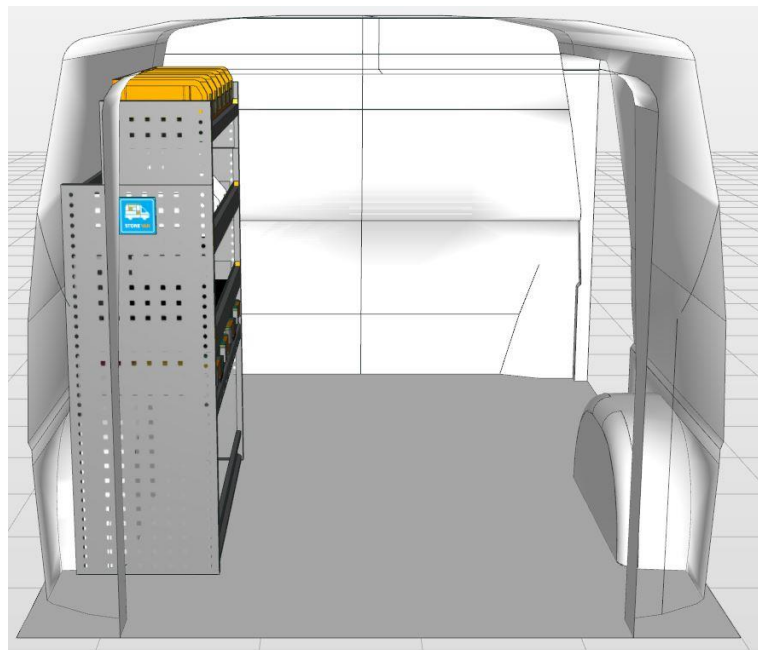

Opstellingsnummer: 853 AH

Toepasbaar in de onderstaande voertuigen met de benoemde lengte (L) of langer:

Custom L1, Talento L1, Jumpy M (L2), Vito L2, Nissan NV300 L1, Expert Standaard (L2), Vivaro Standaard (L2), Proace Medium (L2), Trafic L1, Transporter L1.

Deze opstelling kan op elke positie in het voertuig geplaatst worden.

- Sterk als staal, licht als aluminium.
- Geconstrueerd als uw bedrijfswagen: Uit koker- en doosprofielen van verzinkt staal, die naderhand dompelbad werden gecoat.
- Goedkoper en duurzamer dan andere topmerken. 8 jaar garantie.

Afmetingen module: 1.016 x 365/265 x 1.200 mm B x D x H:

Linker achterdeurzijde van boven naar beneden:

- 1 stuks Storage Easy. Tray met 50 mm hoge achter- en voorzijde, voorzien van 6 stuks Multibox uit slagvast polypropyleen.
 - 2 stuks Storage Plus. Tray met 150 mm hoge achterzijde en 75 mm hoge voorzijde met rubber inleg en 3 stuks verstelbare aluminium dividers.
 - 2 stuks StoreBox 080 uit slagvast polypropyleen met indeling en doorzichtig deksel.
 - 1 stuks Frame Safety: Licht gewicht verstevigingsframe voorzien van gaten ter bevestiging van sjorbanden én voorzien van 2 stuks Tray t.b.v. Storebox of Bosch koffer.
 - 1 stuks Frame Easy op de vloer: Kokerprofiel, hoogte 100 mm.
-
- **Alle onderdelen zijn met een rastermaat van 25 mm in hoogte verstelbaar.**
 - Levering inclusief montage materiaal, waardoor de inrichting naderhand zonder gebruik van gereedschap kan worden verwijderd.