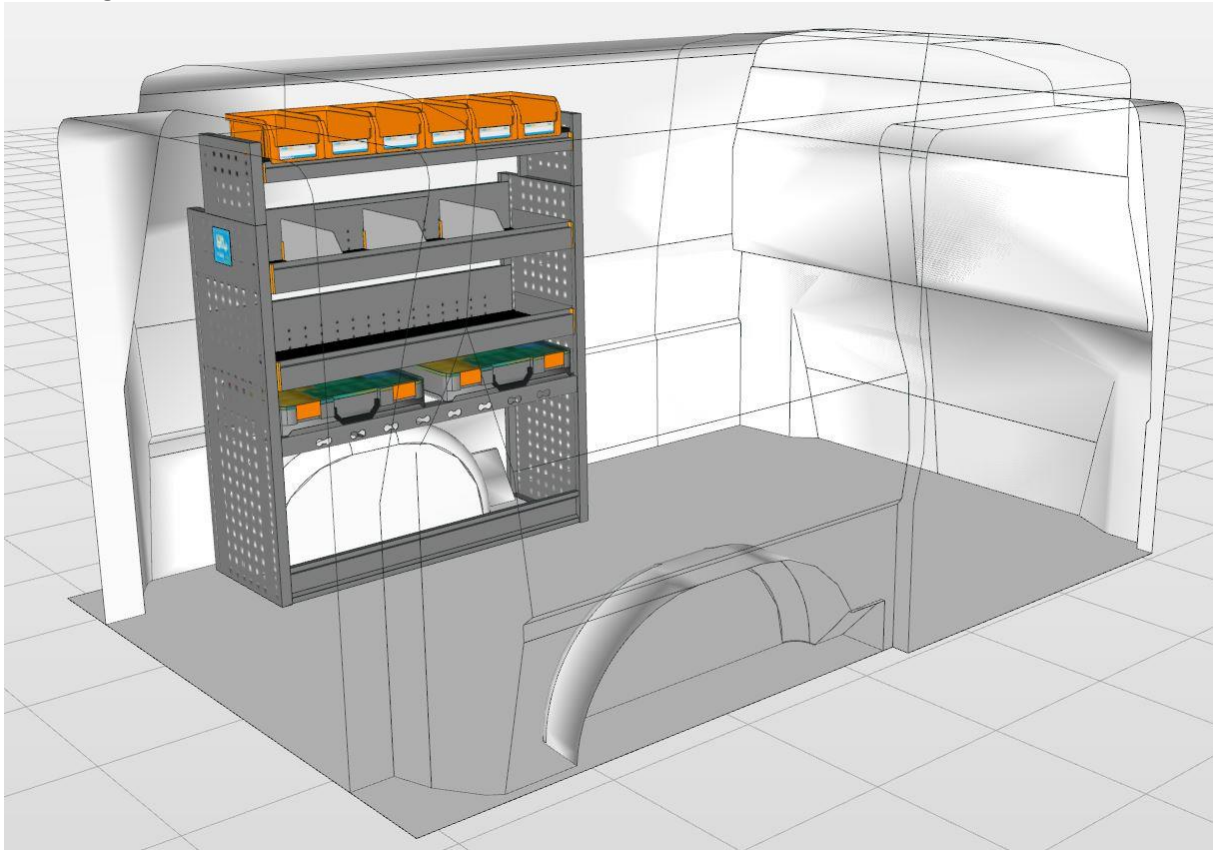

Deze opstelling kan op elke positie in het voertuig geplaatst worden.

- Sterk als staal, licht als aluminium.
- Geconstrueerd als uw bedrijfswagen: Uit koker- en doosprofielen van verzinkt staal, die naderhand dompelbad werden gecoat.
- Goedkoper en duurzamer dan andere topmerken. 8 jaar garantie.

Afmetingen module: 1.016 x 365/265 x 1.200 mm B x D x H:

Linker achterdeurzijde van boven naar beneden:

- 1 stuks Storage Easy. Tray met 50 mm hoge achter- en voorzijde, voorzien van 6 stuks Multibox uit slagvast polypropyleen.
 - 2 stuks Storage Plus. Tray met 150 mm hoge achterzijde en 75 mm hoge voorzijde met rubber inleg en 3 stuks verstelbare aluminium dividers.
 - 2 stuks StoreBox 080 uit slagvast polypropyleen met indeling en doorzichtig deksel.
 - 1 stuks Frame Safety: Licht gewicht verstevigingsframe voorzien van gaten ter bevestiging van sjorbanden én voorzien van 2 stuks Tray t.b.v. Storebox of Bosch koffer.
 - 1 stuks Frame Easy op de vloer: Kokerprofiel, hoogte 100 mm.
-
- **Alle onderdelen zijn met een rastermaat van 25 mm in hoogte verstelbaar.**
 - Levering inclusief montage materiaal, waardoor de inrichting naderhand zonder gebruik van gereedschap kan worden verwijderd.