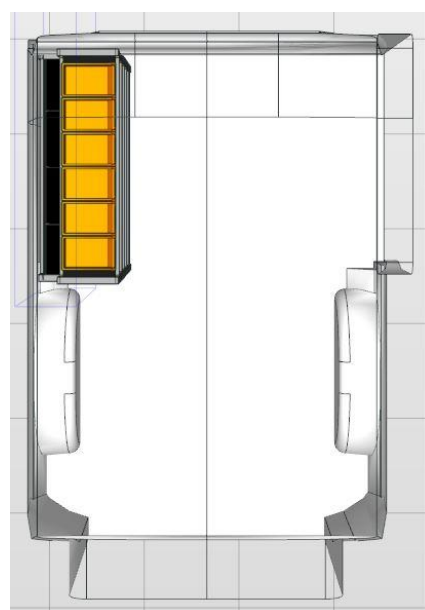

- Sterk als staal, licht als aluminium.
- Geconstrueerd als uw bedrijfswagen: Uit koker- en doosprofielen van verzinkt staal, die naderhand dompelbad werden gecoat.
- Goedkoper en duurzamer dan andere topmerken. 8 jaar garantie.

Let op! Past niet tussen wielkast en verdiept cabineshot.