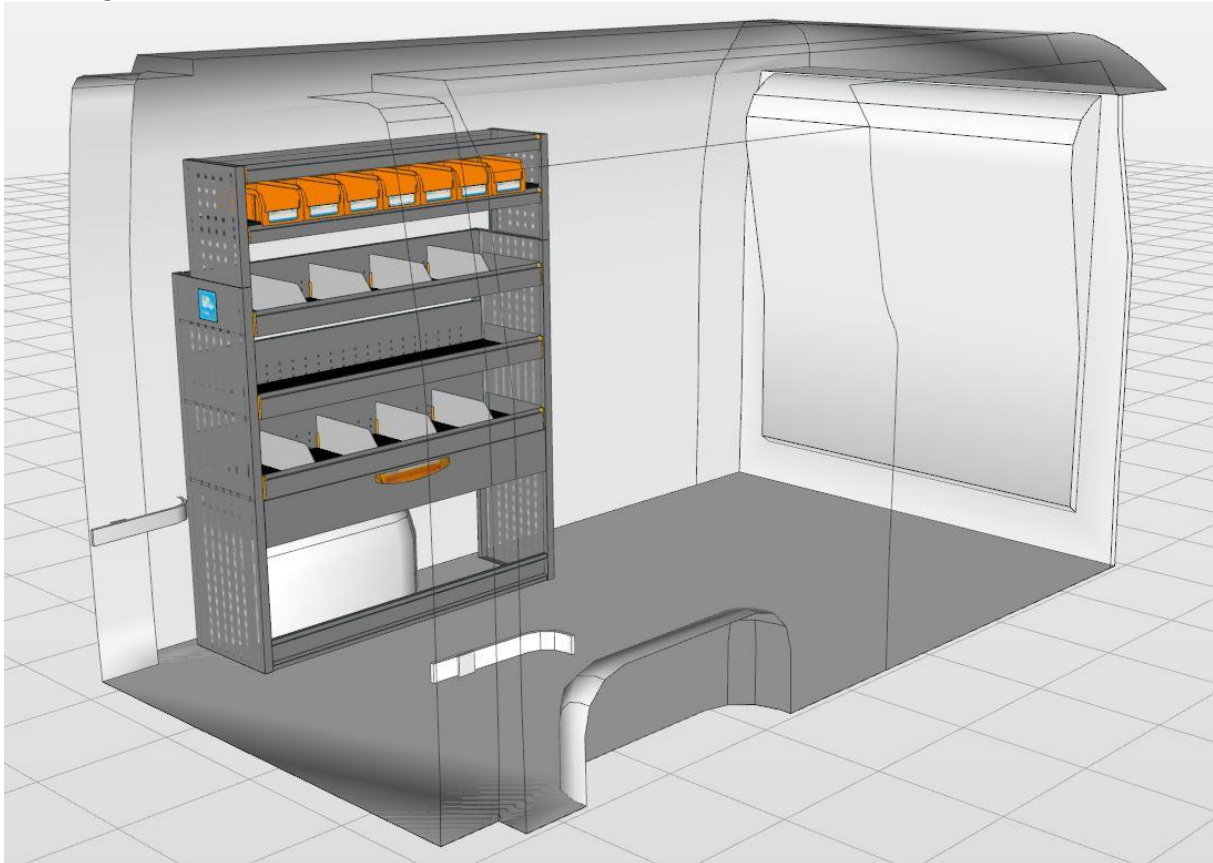

Opstellingsnummer: 847 AH

Toepasbaar in de volgende voertuigen met **H2** (hoogte 2 of hoger):

Movano, Master, Boxer, Jumper, NV400, MAN TGE, Hyundai H350, Sprinter, Transit, Ducato.

Deze opstelling kan op elke positie in het voertuig geplaatst worden.

Afmetingen module: 1.225 x 365/265 x 1.550 mm B x D x H:

Linker achterdeurzijde van boven naar beneden:

- 1 stuks Storage Easy. Tray met 50 mm hoge achter- en voorzijde met rubber inleg.
 - 1 stuks Storage Easy. Tray met 50 mm hoge achter- en voorzijde, voorzien van 7 stuks Multibox uit slagvast polypropyleen.
 - 3 stuks Storage Plus. Tray met 150 mm hoge achterzijde en 75 mm hoge voorzijde met rubber inleg en 8 stuks verstelbare aluminium dividers.
 - 1 stuks lade S5, heavy duty, 100% uittrekbaar, stop in geopende en gesloten toestand, fronthoogte 150 mm, met rubber inleg.
 - 1 stuks Frame Easy op de vloer: Kokerprofiel, hoogte 100 mm.
-
- **Alle onderdelen zijn met een rastermaat van 25 mm in hoogte verstelbaar.**
 - Levering inclusief montage materiaal, waardoor de inrichting naderhand zonder gebruik van gereedschap kan worden verwijderd.