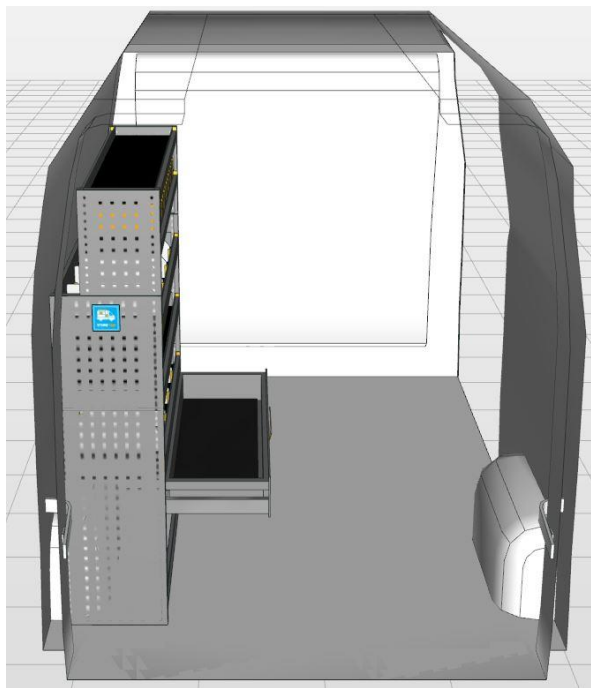

Opstellingsnummer: 847 AH

Toepasbaar in de volgende voertuigen met **H2** (hoogte 2 of hoger):

Movano, Master, Boxer, Jumper, NV400, MAN TGE, Hyundai H350, Sprinter, Transit, Ducato.

Deze opstelling kan op elke positie in het voertuig geplaatst worden.

Afmetingen module: 1.225 x 365/265 x 1.550 mm B x D x H:

Linker achterdeurzijde van boven naar beneden:

- 1 stuks Storage Easy. Tray met 50 mm hoge achter- en voorzijde met rubber inleg.
 - 1 stuks Storage Easy. Tray met 50 mm hoge achter- en voorzijde, voorzien van 7 stuks Multibox uit slagvast polypropyleen.
 - 3 stuks Storage Plus. Tray met 150 mm hoge achterzijde en 75 mm hoge voorzijde met rubber inleg en 8 stuks verstelbare aluminium dividers.
 - 1 stuks lade S5, heavy duty, 100% uittrekbaar, stop in geopende en gesloten toestand, fronthoogte 150 mm, met rubber inleg.
 - 1 stuks Frame Easy op de vloer: Kokerprofiel, hoogte 100 mm.
-
- **Alle onderdelen zijn met een rastermaat van 25 mm in hoogte verstelbaar.**
 - Levering inclusief montage materiaal, waardoor de inrichting naderhand zonder gebruik van gereedschap kan worden verwijderd.