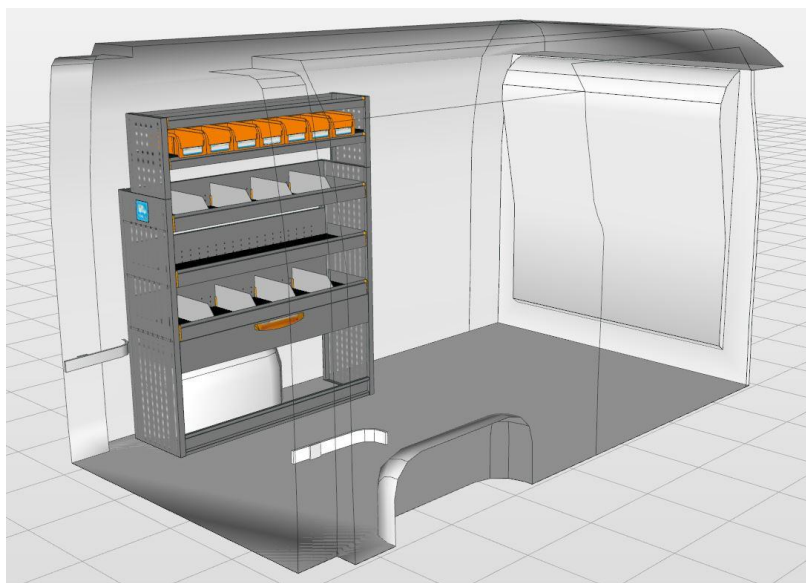

Opstellingsnummer: 847 AH

Toepasbaar in de volgende voertuigen met **H2** (hoogte 2 of hoger):

Movano, Master, Boxer, Jumper, NV400, MAN TGE, Hyundai H350, Sprinter, Transit, Ducato.

Deze opstelling kan op elke positie in het voertuig geplaatst worden.

Afmetingen module: 1.225 x 365/265 x 1.550 mm B x D x H:

Linker achterdeurzijde van boven naar beneden:

- 1 stuks Storage Easy. Tray met 50 mm hoge achter- en voorzijde met rubber inleg.
 - 1 stuks Storage Easy. Tray met 50 mm hoge achter- en voorzijde, voorzien van 7 stuks Multibox uit slagvast polypropyleen.
 - 3 stuks Storage Plus. Tray met 150 mm hoge achterzijde en 75 mm hoge voorzijde met rubber inleg en 8 stuks verstelbare aluminium dividers.
 - 1 stuks lade S5, heavy duty, 100% uittrekbaar, stop in geopende en gesloten toestand, fronthoogte 150 mm, met rubber inleg.
 - 1 stuks Frame Easy op de vloer: Kokerprofiel, hoogte 100 mm.
-
- **Alle onderdelen zijn met een rastermaat van 25 mm in hoogte verstelbaar.**
 - Levering inclusief montage materiaal, waardoor de inrichting naderhand zonder gebruik van gereedschap kan worden verwijderd.