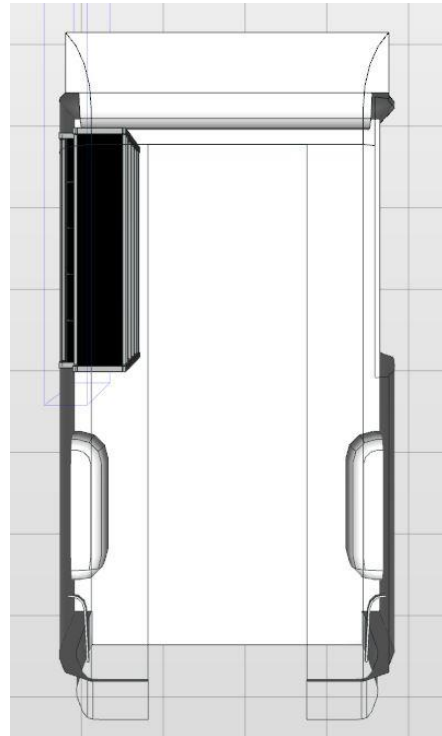

- Sterk als staal, licht als aluminium.
- Geconstrueerd als uw bedrijfswagen: Uit koker- en doosprofielen van verzinkt staal, die naderhand dompelbad werden gecoat.
- Goedkoper en duurzamer dan andere topmerken. 8 jaar garantie.