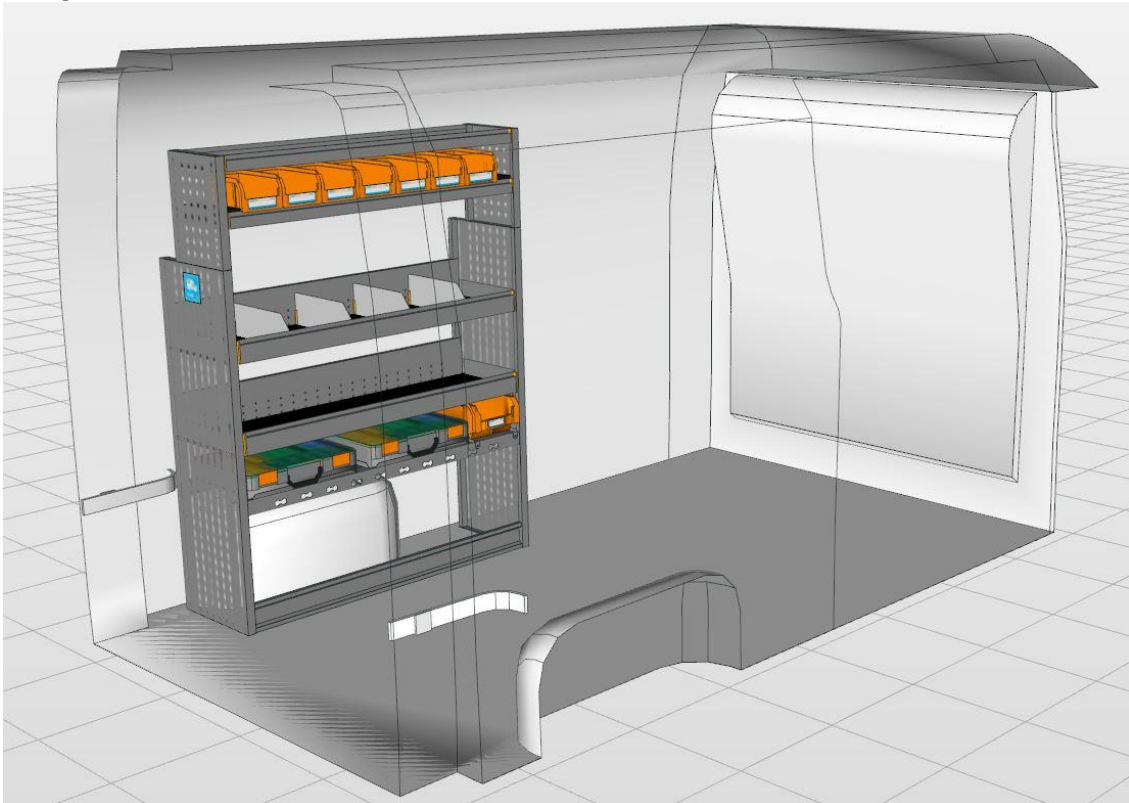

Opstellingsnummer: 846 AH

Toepasbaar in de volgende voertuigen met **H2** (hoogte 2 of hoger):

Movano, Master, Boxer, Jumper, NV400, MAN TGE, Hyundai H350, Sprinter, Transit, Ducato.

Deze opstelling kan op elke positie in het voertuig geplaatst worden.

Afmetingen module: 1.225 x 365/265 x 1.550 mm B x D x H:

Linker achterdeurzijde van boven naar beneden:

- 1 stuks Storage Easy. Tray met 50 mm hoge achter- en voorzijde met rubber inleg.
 - 1 stuks Storage Easy. Tray met 50 mm hoge achter- en voorzijde, voorzien van 7 stuks Multibox uit slagvast polypropyleen.
 - 2 stuks Storage Plus. Tray met 150 mm hoge achterzijde en 75 mm hoge voorzijde met rubber inleg en 4 stuks verstelbare aluminium dividers.
 - 1 stuks Frame Safety: Licht gewicht versterkingsframe voorzien van gaten ter bevestiging van sjorbanden én voorzien van 2 stuks Tray t.b.v. StoreBox of Bosch koffer en 1 stuks Multibox XL uit slagvast polypropyleen.
 - 2 stuks StoreBox 080 uit slagvast polypropyleen met indeling en doorzichtig deksel.
 - 1 stuks Frame Easy op de vloer: Kokerprofiel, hoogte 100 mm.
-
- **Alle onderdelen zijn met een rastermaat van 25 mm in hoogte verstelbaar.**
 - **Levering inclusief montage materiaal, waardoor de inrichting naderhand zonder gebruik van gereedschap kan worden verwijderd.**