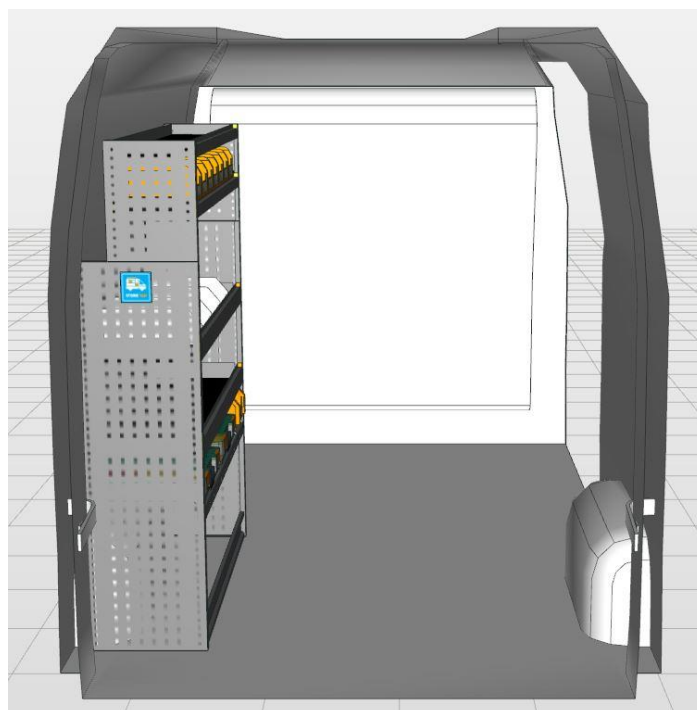

Opstellingsnummer: 846 AH

Toepasbaar in de volgende voertuigen met **H2** (hoogte 2 of hoger):

Movano, Master, Boxer, Jumper, NV400, MAN TGE, Hyundai H350, Sprinter, Transit, Ducato.

Deze opstelling kan op elke positie in het voertuig geplaatst worden.

Afmetingen module: 1.225 x 365/265 x 1.550 mm B x D x H:

Linker achterdeurzijde van boven naar beneden:

- 1 stuks Storage Easy. Tray met 50 mm hoge achter- en voorzijde met rubber inleg.
 - 1 stuks Storage Easy. Tray met 50 mm hoge achter- en voorzijde, voorzien van 7 stuks Multibox uit slagvast polypropyleen.
 - 2 stuks Storage Plus. Tray met 150 mm hoge achterzijde en 75 mm hoge voorzijde met rubber inleg en 4 stuks verstelbare aluminium dividers.
 - 1 stuks Frame Safety: Licht gewicht versterkingsframe voorzien van gaten ter bevestiging van sjorbanden én voorzien van 2 stuks Tray t.b.v. StoreBox of Bosch koffer en 1 stuks Multibox XL uit slagvast polypropyleen.
 - 2 stuks StoreBox 080 uit slagvast polypropyleen met indeling en doorzichtig deksel.
 - 1 stuks Frame Easy op de vloer: Kokerprofiel, hoogte 100 mm.
-
- **Alle onderdelen zijn met een rastermaat van 25 mm in hoogte verstelbaar.**
 - **Levering inclusief montage materiaal, waardoor de inrichting naderhand zonder gebruik van gereedschap kan worden verwijderd.**