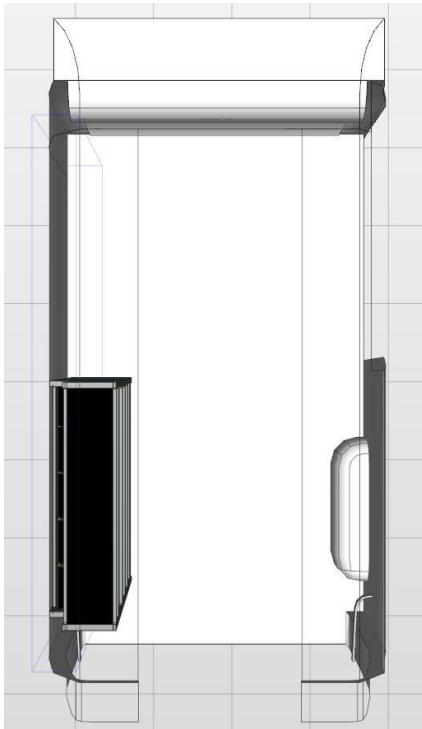

- Sterk als staal, licht als aluminium.
- Geconstrueerd als uw bedrijfswagen: Uit koker- en doosprofielen van verzinkt staal, die naderhand dompelbad werden gecoat.
- Goedkoper en duurzamer dan andere topmerken. 8 jaar garantie.