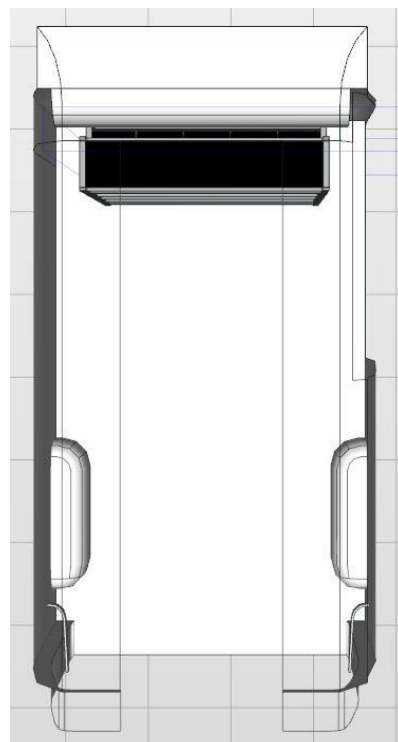

- Sterk als staal, licht als aluminium.
- Geconstrueerd als uw bedrijfswagen: Uit koker- en doosprofielen van verzinkt staal, die naderhand dompelbad werden gecoat.
- Goedkoper en duurzamer dan andere topmerken. 8 jaar garantie.