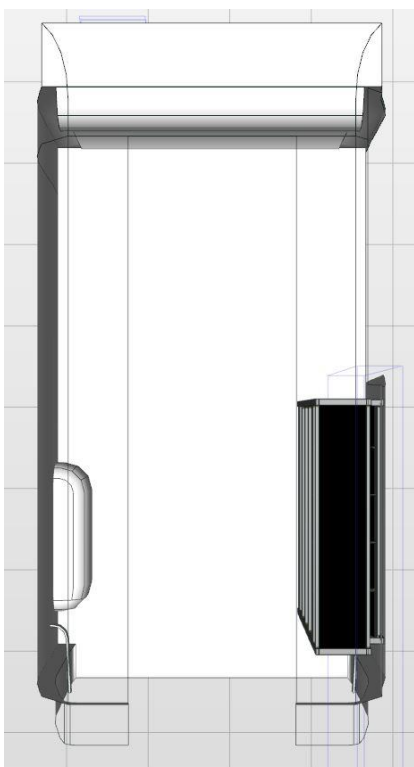

- Sterk als staal, licht als aluminium.
- Geconstrueerd als uw bedrijfswagen: Uit koker- en doosprofielen van verzinkt staal, die naderhand dompelbad werden gecoat.
- Goedkoper en duurzamer dan andere topmerken. 8 jaar garantie.