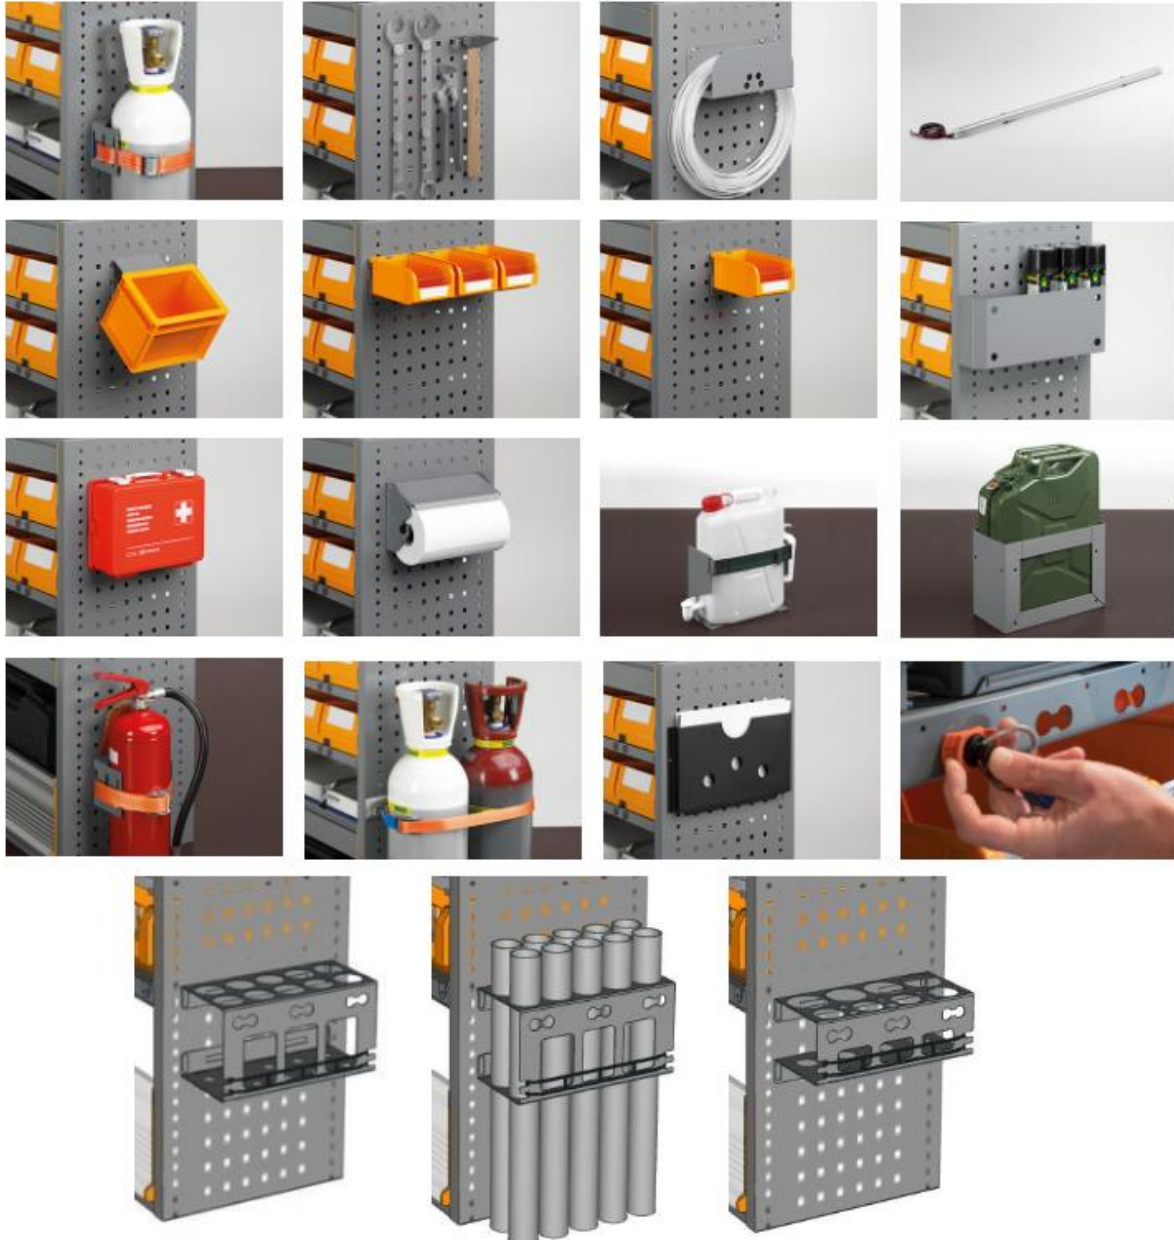

- Sterk als staal, licht als aluminium.
- Geconstrueerd als uw bedrijfswagen: Uit koker- en doosprofielen van verzinkt staal, die naderhand dompelbad werden gecoat.
- Goedkoper en duurzamer dan andere topmerken. 8 jaar garantie.

- Optionele accessoires kunnen geleverd worden op aanvraag:
  <https://storevannederland.nl/wp-content/uploads/2020/07/Accessories_compressed-1.pdf>