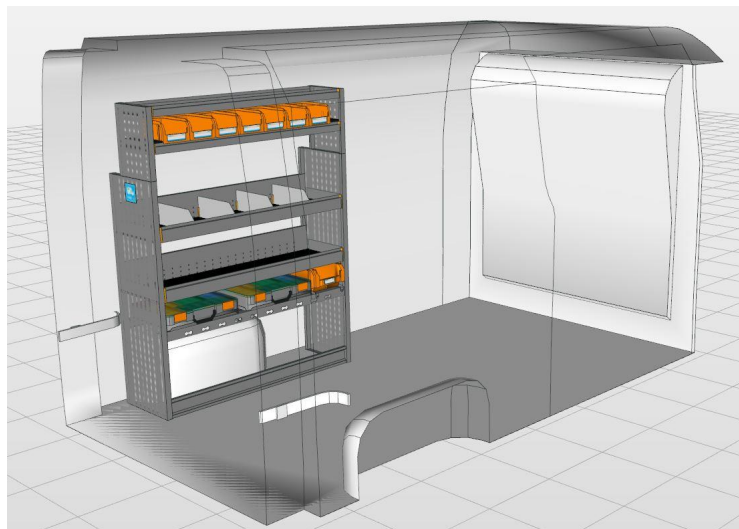

Opstellingsnummer: 846 AH

Toepasbaar in de volgende voertuigen met **H2** (hoogte 2 of hoger):

Movano, Master, Boxer, Jumper, NV400, MAN TGE, Hyundai H350, Sprinter, Transit, Ducato.

Deze opstelling kan op elke positie in het voertuig geplaatst worden.

Afmetingen module: 1.225 x 365/265 x 1.550 mm B x D x H:

Linker achterdeurzijde van boven naar beneden:

- 1 stuks Storage Easy. Tray met 50 mm hoge achter- en voorzijde met rubber inleg.
 - 1 stuks Storage Easy. Tray met 50 mm hoge achter- en voorzijde, voorzien van 7 stuks Multibox uit slagvast polypropyleen.
 - 2 stuks Storage Plus. Tray met 150 mm hoge achterzijde en 75 mm hoge voorzijde met rubber inleg en 4 stuks verstelbare aluminium dividers.
 - 1 stuks Frame Safety: Licht gewicht versterkingsframe voorzien van gaten ter bevestiging van sjorbanden én voorzien van 2 stuks Tray t.b.v. StoreBox of Bosch koffer en 1 stuks Multibox XL uit slagvast polypropyleen.
 - 2 stuks StoreBox 080 uit slagvast polypropyleen met indeling en doorzichtig deksel.
 - 1 stuks Frame Easy op de vloer: Kokerprofiel, hoogte 100 mm.
-
- **Alle onderdelen zijn met een rastermaat van 25 mm in hoogte verstelbaar.**
 - **Levering inclusief montage materiaal, waardoor de inrichting naderhand zonder gebruik van gereedschap kan worden verwijderd.**