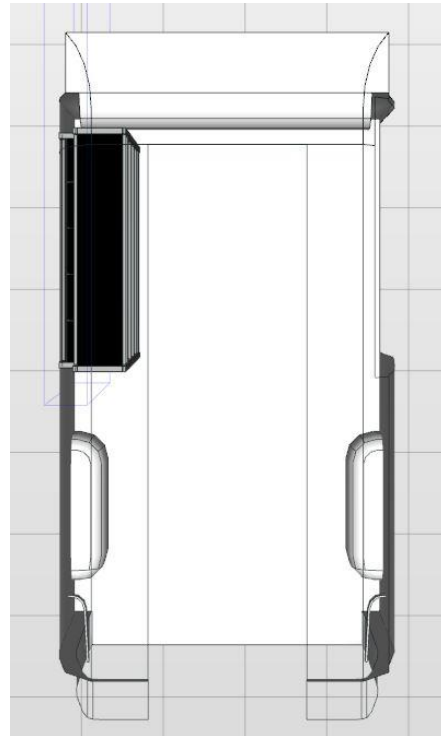

- Sterk als staal, licht als aluminium.
- Geconstrueerd als uw bedrijfswagen: Uit koker- en doosprofielen van verzinkt staal, die naderhand dompelbad werden gecoat.
- Goedkoper en duurzamer dan andere topmerken. 8 jaar garantie.