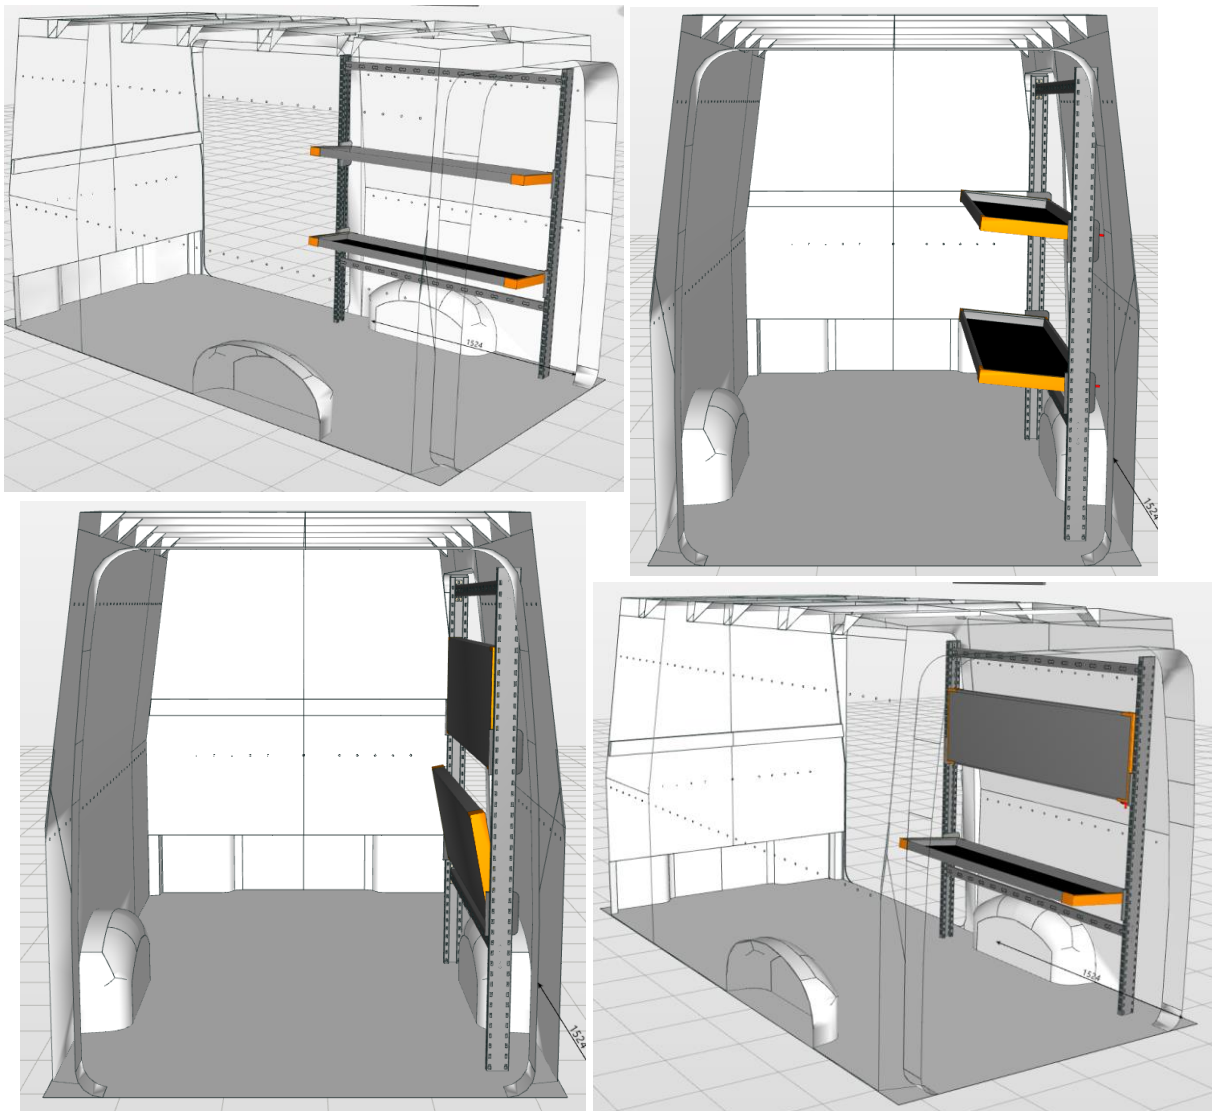

Opstelling 1230 AH: Volkswagen Crafter / MAN TGE L3H3 FWD/RWD DL  
Postpakketinrichting rechts

- Sterk als staal, licht als aluminium.
- Geconstrueerd als uw bedrijfswagen : Uit koker- en doosprofielen van verzinkt staal, die naderhand dompelbad werden gecoat.
- Goedkoper en duurzamer dan andere topmerken. 8 jaar garantie.

Afmetingen module : 1.524 x 430 x 1.800 mm B x D x H

- 2 stuks staanders met hoogteverstelling voor legborden van 38 mm.
  - 2 stuks liggend frame voorzien van bevestigingsleuven voor sjorbanden.
  - 2 stuks opklapbare Tray met rubber inleg afmetingen: 1.448 x 430 mm.
  - Bevestigingsmateriaal voor montage in het voertuig.
- 
- **Alle onderdelen zijn met een rastermaat van 38 mm in hoogte verstelbaar.**
  - Levering los op pallet inclusief StoreVan montage-instructie en bevestigingsmateriaal, waardoor de inrichting naderhand zonder beschadiging kan worden verwijderd en worden hergebruikt.

Gesloten positie 1 – Gesloten positie 2

Geopende positie – Te openen met één hand

[https://storevannederland.nl/wp-content/uploads/2020/09/Lightshelf\\_DEEN\\_CCT02S2600\\_web-min.pdf](https://storevannederland.nl/wp-content/uploads/2020/09/Lightshelf_DEEN_CCT02S2600_web-min.pdf)