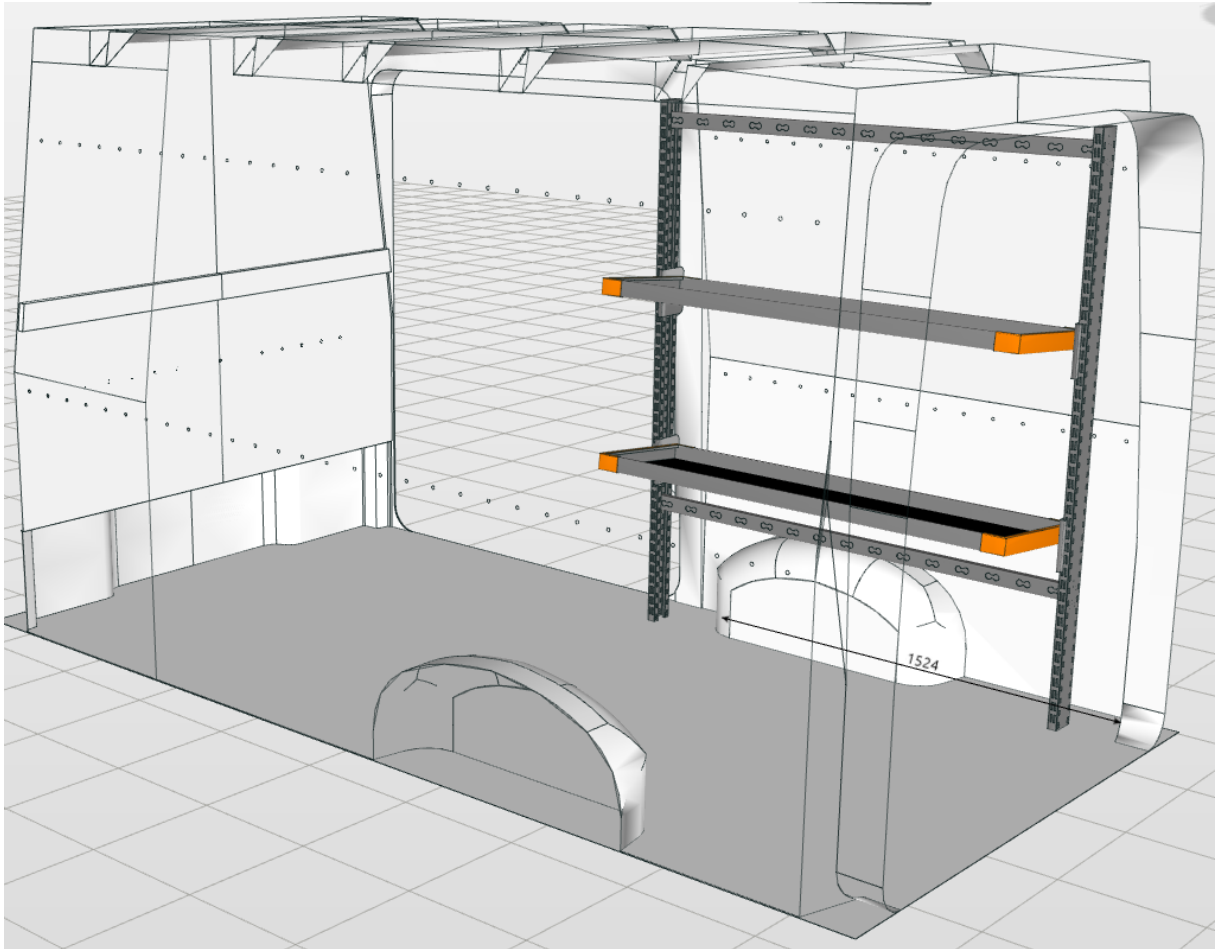

Opstelling 1230 AH: Volkswagen Crafter / MAN TGE L3H3 FWD/RWD DL  
Postpakketinrichting rechts

- Sterk als staal, licht als aluminium.
- Geconstrueerd als uw bedrijfswagen : Uit koker- en doosprofielen van verzinkt staal, die naderhand dompelbad werden gecoat.
- Goedkoper en duurzamer dan andere topmerken. 8 jaar garantie.

Afmetingen module : 1.524 x 430 x 1.800 mm B x D x H

- 2 stuks staanders met hoogteverstelling voor legborden van 38 mm.
  - 2 stuks liggend frame voorzien van bevestigingsleuven voor sjorbanden.
  - 2 stuks opklapbare Tray met rubber inleg afmetingen: 1.448 x 430 mm.
  - Bevestigingsmateriaal voor montage in het voertuig.
- 
- **Alle onderdelen zijn met een rastermaat van 38 mm in hoogte verstelbaar.**
  - Levering los op pallet inclusief StoreVan montage-instructie en bevestigingsmateriaal, waardoor de inrichting naderhand zonder beschadiging kan worden verwijderd en worden hergebruikt.

Gesloten positie 1 – Gesloten positie 2

Geopende positie – Te openen met één hand

[https://storevannederland.nl/wp-content/uploads/2020/09/Lightshelf\\_DEEN\\_CCT02S2600\\_web-min.pdf](https://storevannederland.nl/wp-content/uploads/2020/09/Lightshelf_DEEN_CCT02S2600_web-min.pdf)