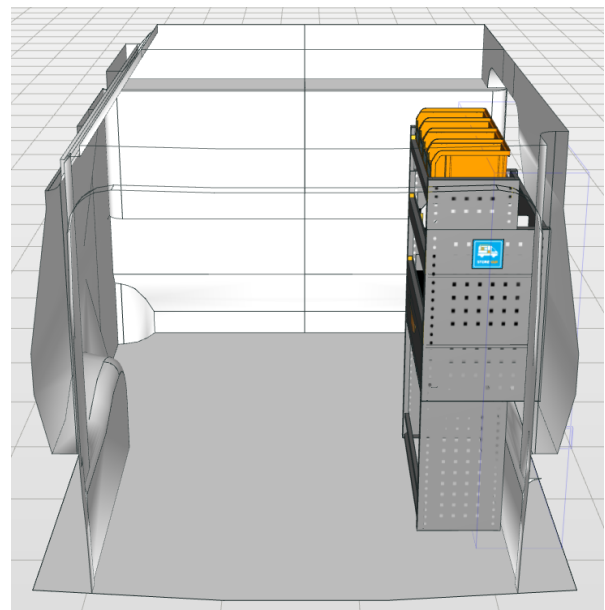

Opstellingsnummer: 1219 AH PASSAGIERSZIJDE

Totaalgewicht: 30,23 kg

Toepasbaar in de onderstaande voertuigen met de benoemde lengte (L) of langer:
Expert L1, Vivaro L1, Jumpy L1, Scudo L1, Proace Worker L1.

Afmetingen module: 717 x 365/265 x 1.150 mm B x D x H:

Rechter achterdeurzijde van boven naar beneden:

- 1 stuks Storage Easy. Tray met 50 mm hoge achter- en voorzijde, voorzien van 4 stuks Multibox uit slagvast polypropyleen.
 - 2 stuks Storage Plus. Tray met 150 mm hoge achterzijde en 75 mm hoge voorzijde met rubber inleg en 2 stuks verstelbare aluminium dividers.
 - 1 stuks lade S5, heavy duty, 100% uittrekbaar, stop in geopende en gesloten toestand, fronthoogte 125 mm, met rubber inleg.
 - 1 stuks Frame Safety: Licht gewicht verstevigingsframe voorzien van gaten ter bevestiging van sjorbanden.
 - 1 stuks Frame Easy op de vloer: Kokerprofiel, hoogte 100 mm.
- **Alle onderdelen zijn met een rastermaat van 25 mm in hoogte verstelbaar.**