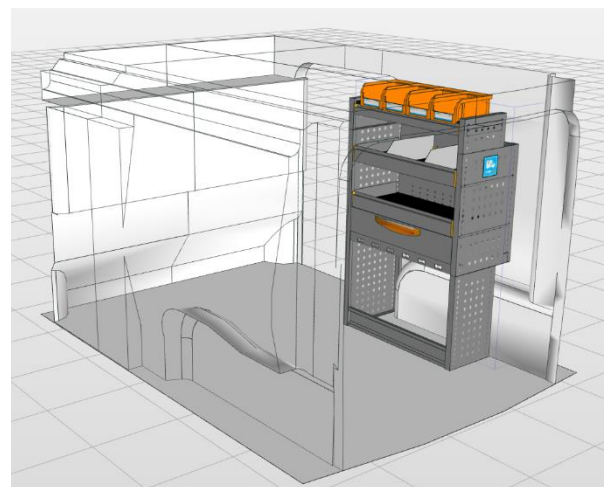

Opstellingsnummer: 1219 AH PASSAGIERSZIJDE

Totaalgewicht: 30,23 kg

Toepasbaar in de onderstaande voertuigen met de benoemde lengte (L) of langer:
Expert L1, Vivaro L1, Jumpy L1, Scudo L1, Proace Worker L1.

Afmetingen module: 717 x 365/265 x 1.150 mm B x D x H:

Rechter achterdeurzijde van boven naar beneden:

- 1 stuks Storage Easy. Tray met 50 mm hoge achter- en voorzijde, voorzien van 4 stuks Multibox uit slagvast polypropyleen.
 - 2 stuks Storage Plus. Tray met 150 mm hoge achterzijde en 75 mm hoge voorzijde met rubber inleg en 2 stuks verstelbare aluminium dividers.
 - 1 stuks lade S5, heavy duty, 100% uittrekbaar, stop in geopende en gesloten toestand, fronthoogte 125 mm, met rubber inleg.
 - 1 stuks Frame Safety: Licht gewicht verstevigingsframe voorzien van gaten ter bevestiging van sjorbanden.
 - 1 stuks Frame Easy op de vloer: Kokerprofiel, hoogte 100 mm.
- **Alle onderdelen zijn met een rastermaat van 25 mm in hoogte verstelbaar.**