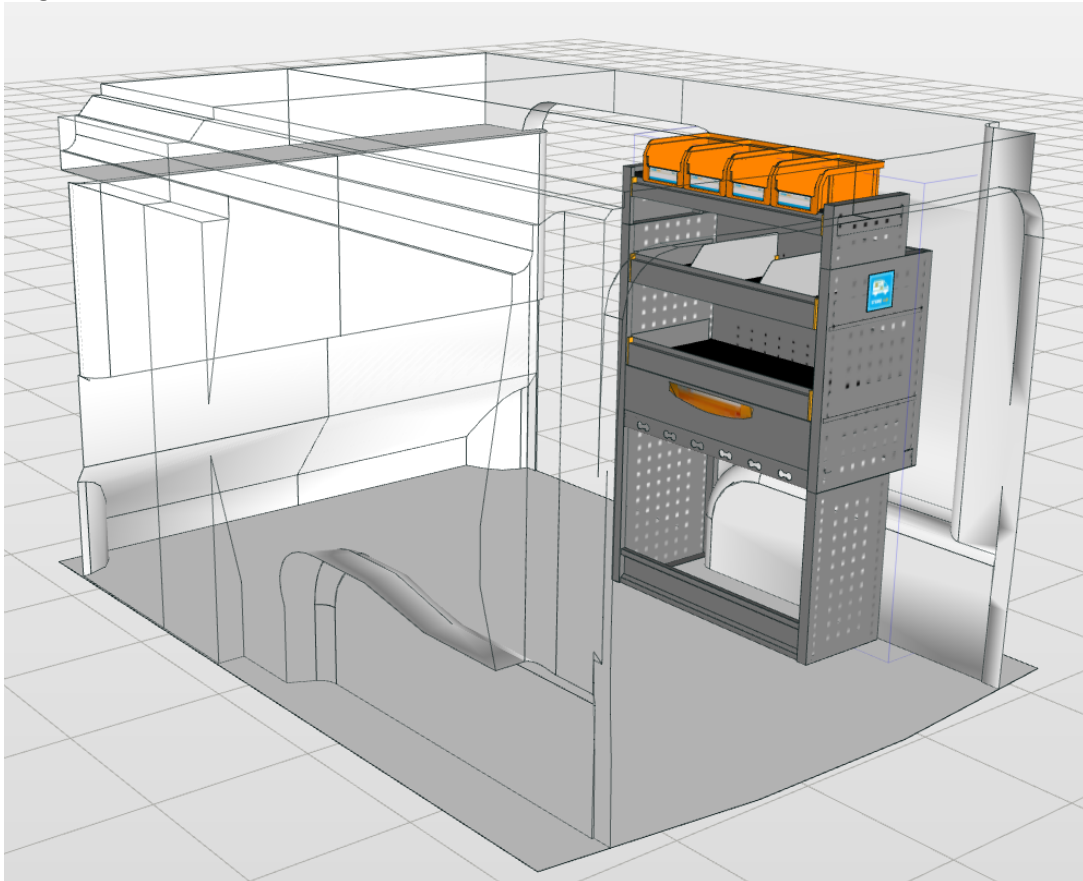

Opstellingsnummer: 1219 AH PASSAGIERSZIJDE

Totaalgewicht: 30,23 kg

Toepasbaar in de onderstaande voertuigen met de benoemde lengte (L) of langer:
Expert L1, Vivaro L1, Jumpy L1, Scudo L1, Proace Worker L1.

Afmetingen module: 717 x 365/265 x 1.150 mm B x D x H:

Rechter achterdeurzijde van boven naar beneden:

- 1 stuks Storage Easy. Tray met 50 mm hoge achter- en voorzijde, voorzien van 4 stuks Multibox uit slagvast polypropyleen.
 - 2 stuks Storage Plus. Tray met 150 mm hoge achterzijde en 75 mm hoge voorzijde met rubber inleg en 2 stuks verstelbare aluminium dividers.
 - 1 stuks lade S5, heavy duty, 100% uittrekbaar, stop in geopende en gesloten toestand, fronthoogte 125 mm, met rubber inleg.
 - 1 stuks Frame Safety: Licht gewicht verstevigingsframe voorzien van gaten ter bevestiging van sjorbanden.
 - 1 stuks Frame Easy op de vloer: Kokerprofiel, hoogte 100 mm.
- **Alle onderdelen zijn met een rastermaat van 25 mm in hoogte verstelbaar.**