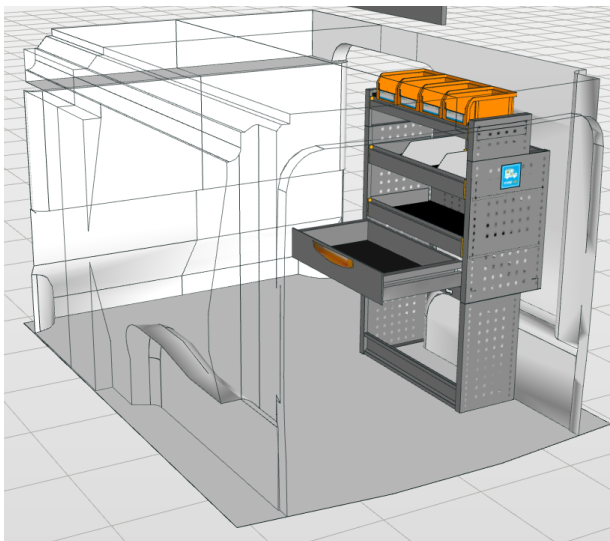

Opstellingsnummer: 1219 AH PASSAGIERSZIJDE

Totaalgewicht: 30,23 kg

Toepasbaar in de onderstaande voertuigen met de benoemde lengte (L) of langer:
Expert L1, Vivaro L1, Jumpy L1, Scudo L1, Proace Worker L1.

Afmetingen module: 717 x 365/265 x 1.150 mm B x D x H:

Rechter achterdeurzijde van boven naar beneden:

- 1 stuks Storage Easy. Tray met 50 mm hoge achter- en voorzijde, voorzien van 4 stuks Multibox uit slagvast polypropyleen.
 - 2 stuks Storage Plus. Tray met 150 mm hoge achterzijde en 75 mm hoge voorzijde met rubber inleg en 2 stuks verstelbare aluminium dividers.
 - 1 stuks lade S5, heavy duty, 100% uittrekbaar, stop in geopende en gesloten toestand, fronthoogte 125 mm, met rubber inleg.
 - 1 stuks Frame Safety: Licht gewicht verstevigingsframe voorzien van gaten ter bevestiging van sjorbanden.
 - 1 stuks Frame Easy op de vloer: Kokerprofiel, hoogte 100 mm.
- **Alle onderdelen zijn met een rastermaat van 25 mm in hoogte verstelbaar.**