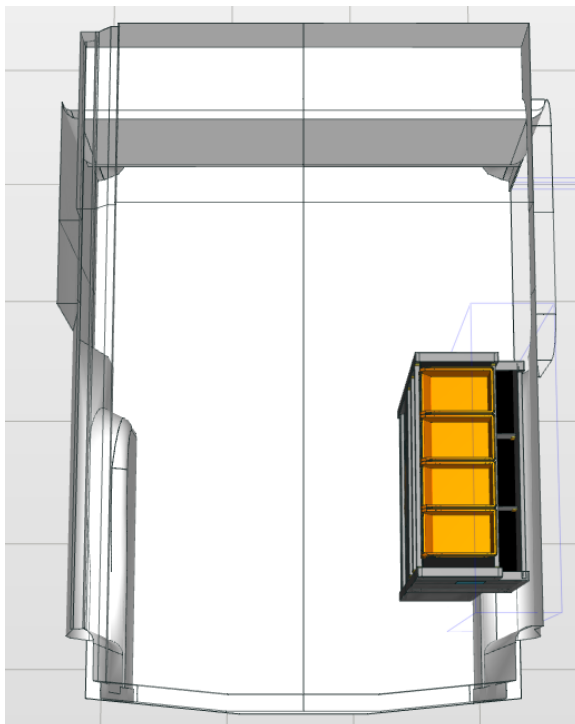

Opstellingsnummer: 1219 AH PASSAGIERSZIJDE

Totaalgewicht: 30,23 kg

Toepasbaar in de onderstaande voertuigen met de benoemde lengte (L) of langer:
Expert L1, Vivaro L1, Jumpy L1, Scudo L1, Proace Worker L1.

Afmetingen module: 717 x 365/265 x 1.150 mm B x D x H:

Rechter achterdeurzijde van boven naar beneden:

- 1 stuks Storage Easy. Tray met 50 mm hoge achter- en voorzijde, voorzien van 4 stuks Multibox uit slagvast polypropyleen.
 - 2 stuks Storage Plus. Tray met 150 mm hoge achterzijde en 75 mm hoge voorzijde met rubber inleg en 2 stuks verstelbare aluminium dividers.
 - 1 stuks lade S5, heavy duty, 100% uittrekbaar, stop in geopende en gesloten toestand, fronthoogte 125 mm, met rubber inleg.
 - 1 stuks Frame Safety: Licht gewicht verstevigingsframe voorzien van gaten ter bevestiging van sjorbanden.
 - 1 stuks Frame Easy op de vloer: Kokerprofiel, hoogte 100 mm.
- **Alle onderdelen zijn met een rastermaat van 25 mm in hoogte verstelbaar.**