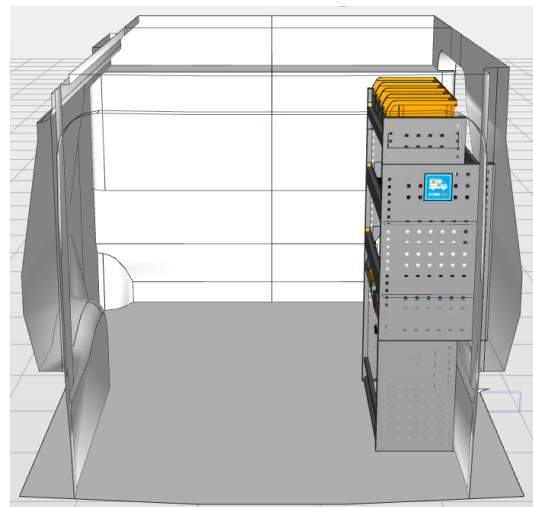

**Opstellingsnummer: 1218 AH PASSAGIERSZIJDE**

Totaalgewicht: 27,41 kg

Toepasbaar in de onderstaande voertuigen met de benoemde lengte (L) of langer:  
**Expert L1, Vivaro L1, Jumpy L1, Scudo L1, Proace Worker L1.**

Afmetingen module: 717 x 365/265 x 1.150 mm B x D x H:

Rechter achterdeurzijde van boven naar beneden:

- 1 stuks Storage Easy. Tray met 50 mm hoge achter- en voorzijde, voorzien van 4 stuks Multibox uit slagvast polypropyleen.
  - 2 stuks Storage Plus. Tray met 150 mm hoge achterzijde en 75 mm hoge voorzijde met rubber inleg en 2 stuks verstelbare aluminium dividers.
  - 1 stuks Multistorage: Lichtgewicht multifunctionele legplank zonder opstaande randen, voorzien van 1 stuks Tray t.b.v. StoreBox of Bosch koffer.
  - 1 stuks StoreBox 080 uit slagvast polypropyleen met indeling en doorzichtig deksel.
  - 1 stuks Multibox uit slagvast polypropyleen.
  - 1 stuks Frame Easy op de vloer: Kokerprofiel, hoogte 100 mm.
- 
- **Alle onderdelen zijn met een rastermaat van 25 mm in hoogte verstelbaar.**
  - Levering inclusief montage materiaal, waardoor de inrichting naderhand zonder gebruik van gereedschap kan worden verwijderd.