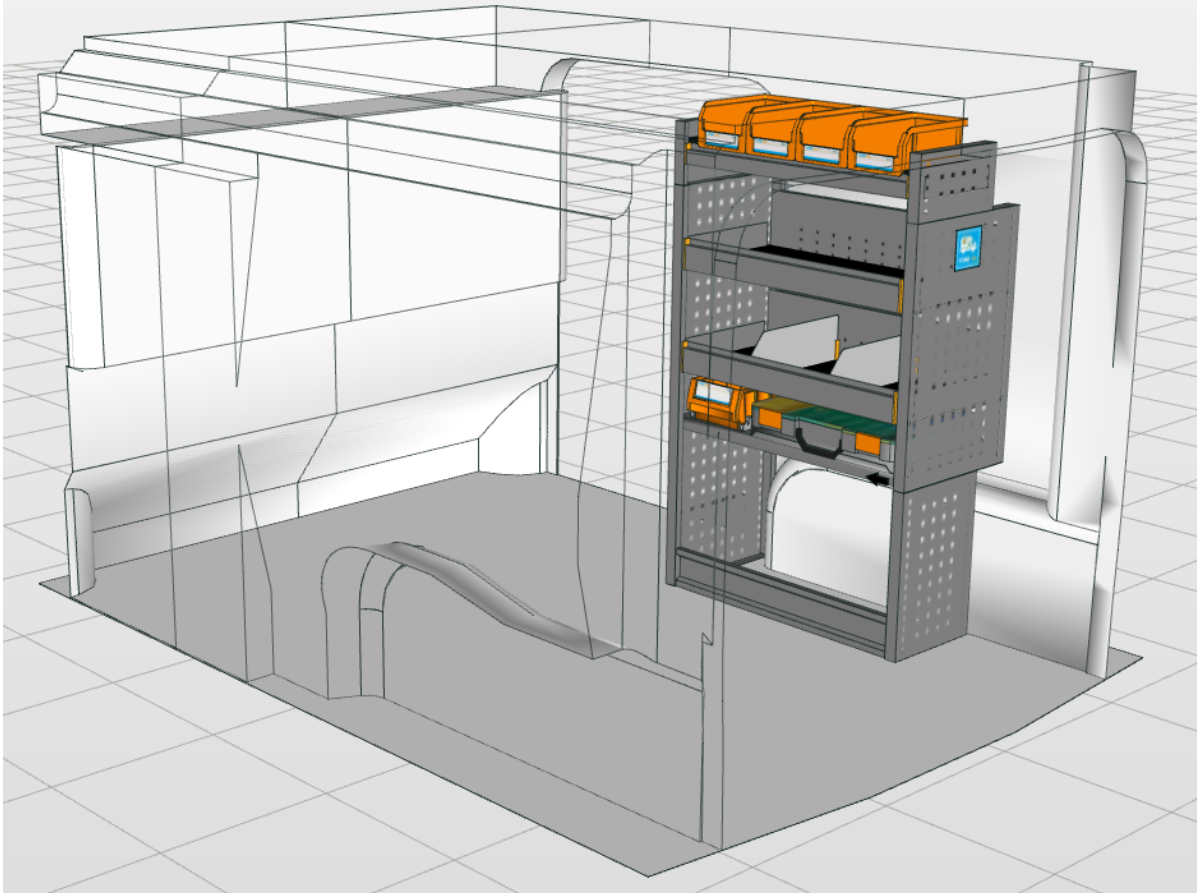

**Opstellingsnummer: 1218 AH PASSAGIERSZIJDE**

Totaalgewicht: 27,41 kg

Toepasbaar in de onderstaande voertuigen met de benoemde lengte (L) of langer:  
**Expert L1, Vivaro L1, Jumpy L1, Scudo L1, Proace Worker L1.**

Afmetingen module: 717 x 365/265 x 1.150 mm B x D x H:

Rechter achterdeurzijde van boven naar beneden:

- 1 stuks Storage Easy. Tray met 50 mm hoge achter- en voorzijde, voorzien van 4 stuks Multibox uit slagvast polypropyleen.
  - 2 stuks Storage Plus. Tray met 150 mm hoge achterzijde en 75 mm hoge voorzijde met rubber inleg en 2 stuks verstelbare aluminium dividers.
  - 1 stuks Multistorage: Lichtgewicht multifunctionele legplank zonder opstaande randen, voorzien van 1 stuks Tray t.b.v. StoreBox of Bosch koffer.
  - 1 stuks StoreBox 080 uit slagvast polypropyleen met indeling en doorzichtig deksel.
  - 1 stuks Multibox uit slagvast polypropyleen.
  - 1 stuks Frame Easy op de vloer: Kokerprofiel, hoogte 100 mm.
- 
- **Alle onderdelen zijn met een rastermaat van 25 mm in hoogte verstelbaar.**
  - Levering inclusief montage materiaal, waardoor de inrichting naderhand zonder gebruik van gereedschap kan worden verwijderd.