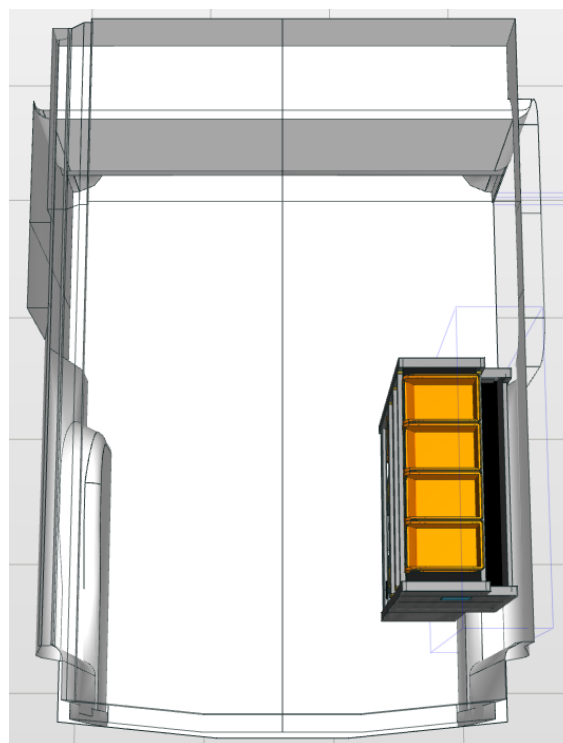

**Opstellingsnummer: 1218 AH PASSAGIERSZIJDE**

Totaalgewicht: 27,41 kg

Toepasbaar in de onderstaande voertuigen met de benoemde lengte (L) of langer:  
**Expert L1, Vivaro L1, Jumpy L1, Scudo L1, Proace Worker L1.**

Afmetingen module: 717 x 365/265 x 1.150 mm B x D x H:

Rechter achterdeurzijde van boven naar beneden:

- 1 stuks Storage Easy. Tray met 50 mm hoge achter- en voorzijde, voorzien van 4 stuks Multibox uit slagvast polypropyleen.
  - 2 stuks Storage Plus. Tray met 150 mm hoge achterzijde en 75 mm hoge voorzijde met rubber inleg en 2 stuks verstelbare aluminium dividers.
  - 1 stuks Multistorage: Lichtgewicht multifunctionele legplank zonder opstaande randen, voorzien van 1 stuks Tray t.b.v. StoreBox of Bosch koffer.
  - 1 stuks StoreBox 080 uit slagvast polypropyleen met indeling en doorzichtig deksel.
  - 1 stuks Multibox uit slagvast polypropyleen.
  - 1 stuks Frame Easy op de vloer: Kokerprofiel, hoogte 100 mm.
- 
- **Alle onderdelen zijn met een rastermaat van 25 mm in hoogte verstelbaar.**
  - Levering inclusief montage materiaal, waardoor de inrichting naderhand zonder gebruik van gereedschap kan worden verwijderd.