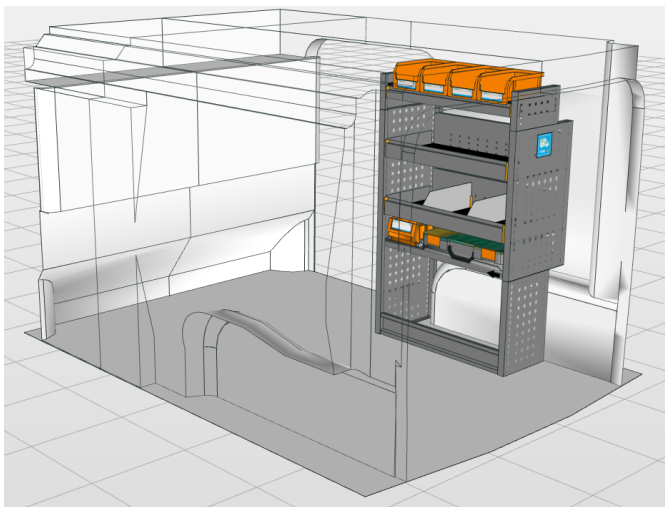

**Opstellingsnummer: 1218 AH PASSAGIERSZIJDE**

Totaalgewicht: 27,41 kg

Toepasbaar in de onderstaande voertuigen met de benoemde lengte (L) of langer:  
**Expert L1, Vivaro L1, Jumpy L1, Scudo L1, Proace Worker L1.**

Afmetingen module: 717 x 365/265 x 1.150 mm B x D x H:

Rechter achterdeurzijde van boven naar beneden:

- 1 stuks Storage Easy. Tray met 50 mm hoge achter- en voorzijde, voorzien van 4 stuks Multibox uit slagvast polypropyleen.
  - 2 stuks Storage Plus. Tray met 150 mm hoge achterzijde en 75 mm hoge voorzijde met rubber inleg en 2 stuks verstelbare aluminium dividers.
  - 1 stuks Multistorage: Lichtgewicht multifunctionele legplank zonder opstaande randen, voorzien van 1 stuks Tray t.b.v. StoreBox of Bosch koffer.
  - 1 stuks StoreBox 080 uit slagvast polypropyleen met indeling en doorzichtig deksel.
  - 1 stuks Multibox uit slagvast polypropyleen.
  - 1 stuks Frame Easy op de vloer: Kokerprofiel, hoogte 100 mm.
- 
- **Alle onderdelen zijn met een rastermaat van 25 mm in hoogte verstelbaar.**
  - Levering inclusief montage materiaal, waardoor de inrichting naderhand zonder gebruik van gereedschap kan worden verwijderd.