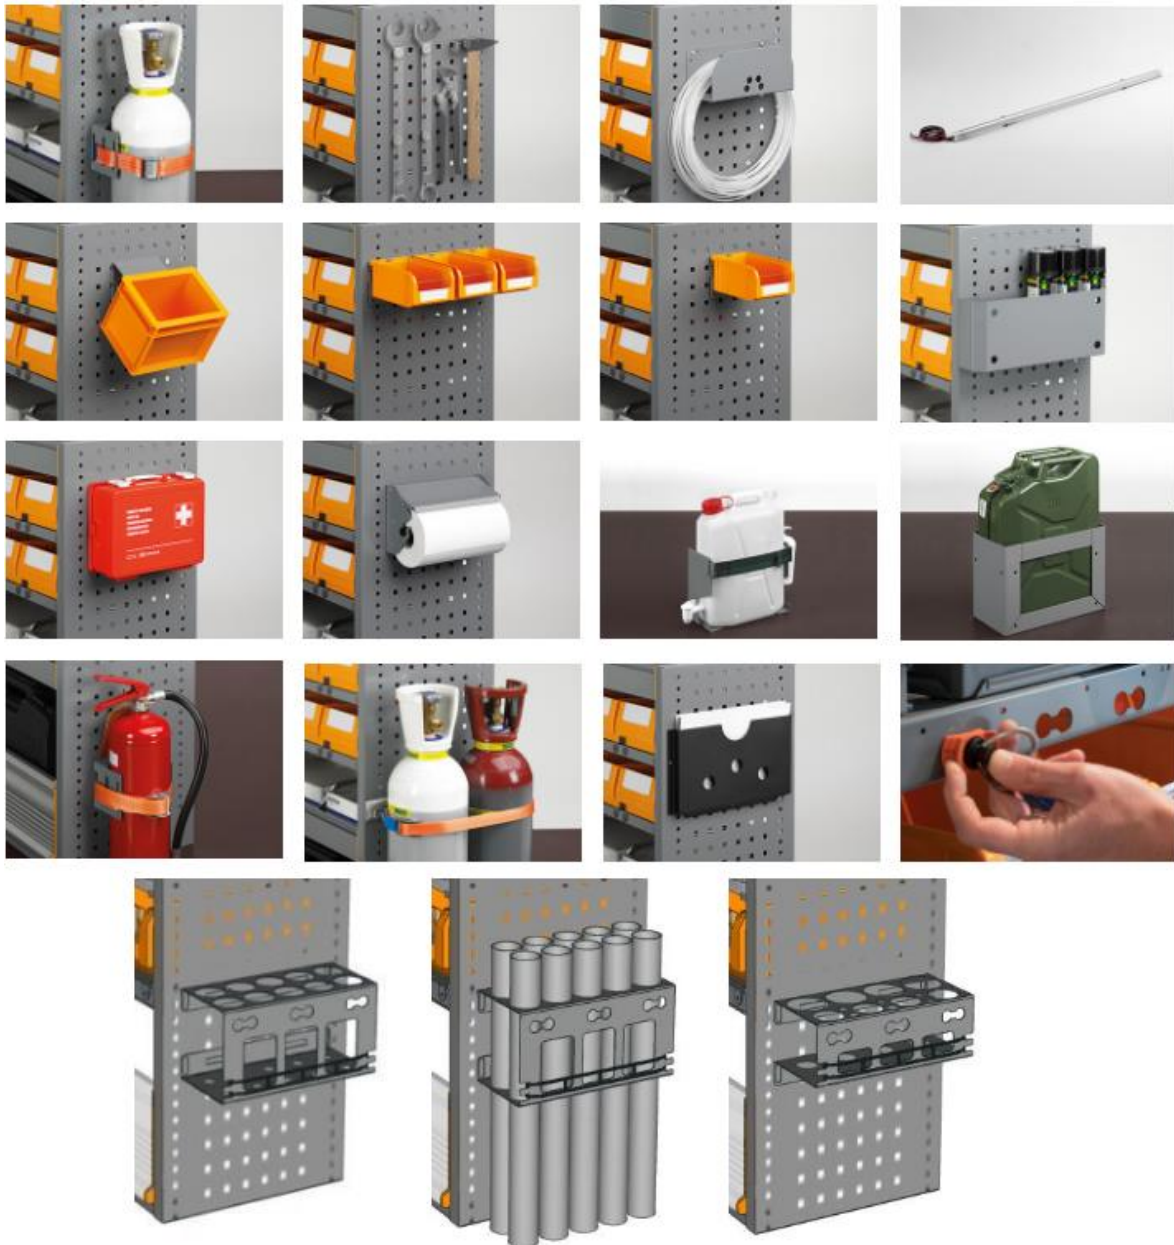

- Sterk als staal, licht als aluminium.
- Geconstrueerd als uw bedrijfswagen: Uit koker- en doosprofielen van verzinkt staal, die naderhand dompelbad werden gecoat.
- Goedkoper en duurzamer dan andere topmerken. 8 jaar garantie.

- Optionele accessoires kunnen geleverd worden op aanvraag:
  <https://storevannederland.nl/wp-content/uploads/2020/07/Accessories_compressed-1.pdf>