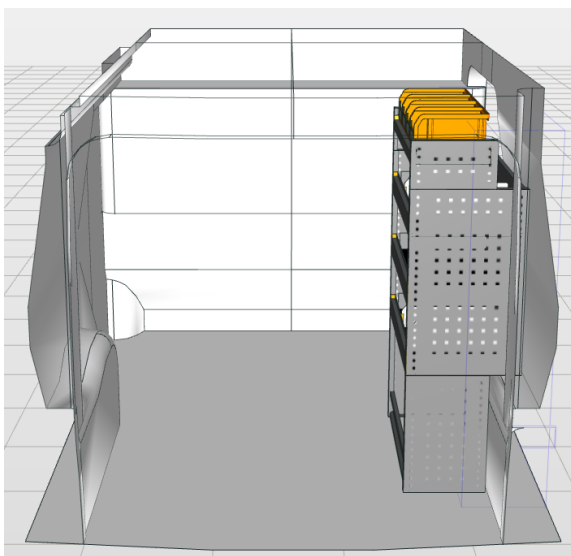

Opstellingsnummer: 1217 AH PASSAGIERSZIJDE

Totaalgewicht: 23,89 kg

Toepasbaar in de onderstaande voertuigen met de benoemde lengte (L) of langer:
Expert L1, Vivaro L1, Jumpy L1, Scudo L1, Proace Worker L1.

Afmetingen module: 717 x 365/265 x 1.150 mm B x D x H:

Rechter achterdeurzijde van boven naar beneden:

- 1 stuks Storage Easy. Tray met 50 mm hoge achter- en voorzijde, voorzien van 4 stuks Multibox uit slagvast polypropyleen.
- 3 stuks Storage Plus. Tray met 150 mm hoge achterzijde en 75 mm hoge voorzijde met rubber inleg en 4 stuks verstelbare aluminium dividers.
- 1 stuks Frame Easy op de vloer: Kokerprofiel, hoogte 100 mm.
- **Alle onderdelen zijn met een rastermaat van 25 mm in hoogte verstelbaar.**
- Levering inclusief montage materiaal, waardoor de inrichting naderhand zonder gebruik van gereedschap kan worden verwijderd.