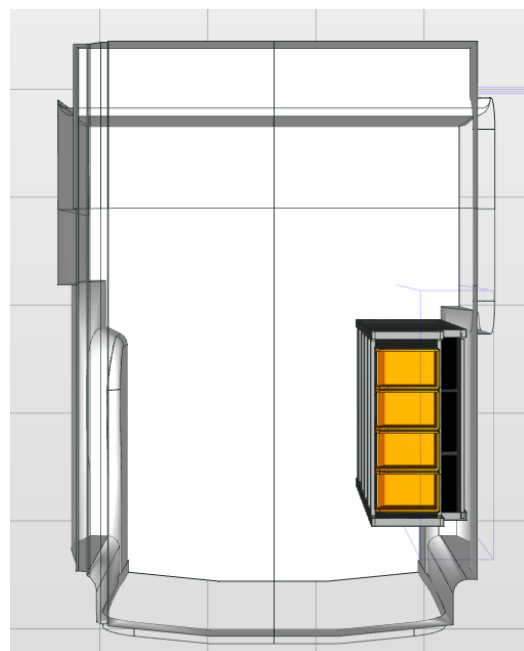

Opstellingsnummer: 1217 AH PASSAGIERSZIJDE

Totaalgewicht: 23,89 kg

Toepasbaar in de onderstaande voertuigen met de benoemde lengte (L) of langer:
Expert L1, Vivaro L1, Jumpy L1, Scudo L1, Proace Worker L1.

Afmetingen module: 717 x 365/265 x 1.150 mm B x D x H:

Rechter achterdeurzijde van boven naar beneden:

- 1 stuks Storage Easy. Tray met 50 mm hoge achter- en voorzijde, voorzien van 4 stuks Multibox uit slagvast polypropyleen.
- 3 stuks Storage Plus. Tray met 150 mm hoge achterzijde en 75 mm hoge voorzijde met rubber inleg en 4 stuks verstelbare aluminium dividers.
- 1 stuks Frame Easy op de vloer: Kokerprofiel, hoogte 100 mm.
- **Alle onderdelen zijn met een rastermaat van 25 mm in hoogte verstelbaar.**
- Levering inclusief montage materiaal, waardoor de inrichting naderhand zonder gebruik van gereedschap kan worden verwijderd.