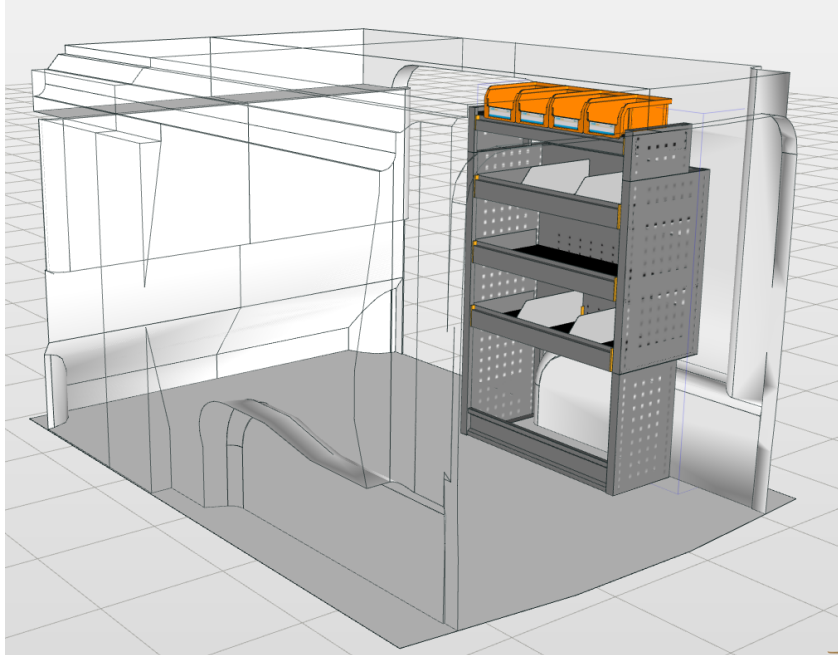

Opstellingsnummer: 1217 AH PASSAGIERSZIJDE

Totaalgewicht: 23,89 kg

Toepasbaar in de onderstaande voertuigen met de benoemde lengte (L) of langer:
Expert L1, Vivaro L1, Jumpy L1, Scudo L1, Proace Worker L1.

Afmetingen module: 717 x 365/265 x 1.150 mm B x D x H:

Rechter achterdeurzijde van boven naar beneden:

- 1 stuks Storage Easy. Tray met 50 mm hoge achter- en voorzijde, voorzien van 4 stuks Multibox uit slagvast polypropyleen.
- 3 stuks Storage Plus. Tray met 150 mm hoge achterzijde en 75 mm hoge voorzijde met rubber inleg en 4 stuks verstelbare aluminium dividers.
- 1 stuks Frame Easy op de vloer: Kokerprofiel, hoogte 100 mm.
- **Alle onderdelen zijn met een rastermaat van 25 mm in hoogte verstelbaar.**
- Levering inclusief montage materiaal, waardoor de inrichting naderhand zonder gebruik van gereedschap kan worden verwijderd.