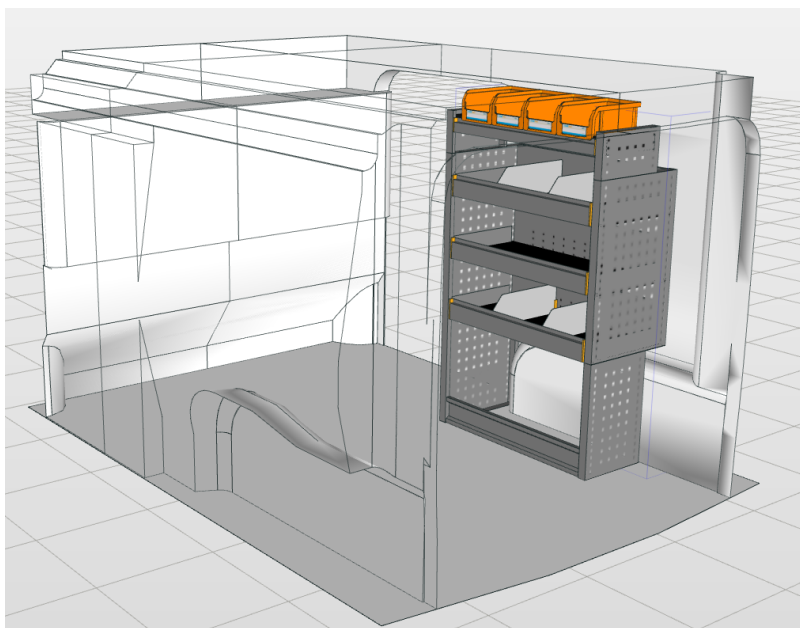

Opstellingsnummer: 1217 AH PASSAGIERSZIJDE

Totaalgewicht: 23,89 kg

Toepasbaar in de onderstaande voertuigen met de benoemde lengte (L) of langer:
Expert L1, Vivaro L1, Jumpy L1, Scudo L1, Proace Worker L1.

Afmetingen module: 717 x 365/265 x 1.150 mm B x D x H:

Rechter achterdeurzijde van boven naar beneden:

- 1 stuks Storage Easy. Tray met 50 mm hoge achter- en voorzijde, voorzien van 4 stuks Multibox uit slagvast polypropyleen.
- 3 stuks Storage Plus. Tray met 150 mm hoge achterzijde en 75 mm hoge voorzijde met rubber inleg en 4 stuks verstelbare aluminium dividers.
- 1 stuks Frame Easy op de vloer: Kokerprofiel, hoogte 100 mm.
- **Alle onderdelen zijn met een rastermaat van 25 mm in hoogte verstelbaar.**
- Levering inclusief montage materiaal, waardoor de inrichting naderhand zonder gebruik van gereedschap kan worden verwijderd.