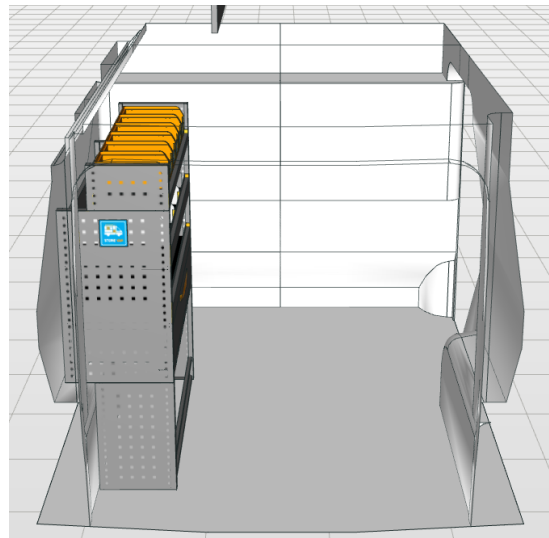

Opstellingsnummer: 1216 AH BESTUURDERSZIJDE

Totaalgewicht: 38,84 kg

Toepasbaar in de onderstaande voertuigen met de benoemde lengte (L) of langer:
Expert L1, Vivaro L1, Jumpy L1, Scudo L1, Proace Worker L1.

Afmetingen module **LINKER ZIJDE**: 1.016 x 365/265 x 1.150 mm B x D x H:

Linker achterdeurzijde van boven naar beneden:

- 1 stuks Storage Easy. Tray met 50 mm hoge achter- en voorzijde, voorzien van 6 stuks Multibox uit slagvast polypropyleen.
 - 2 stuks Storage Plus. Tray met 150 mm hoge achterzijde en 75 mm hoge voorzijde met rubber inleg en 3 stuks verstelbare aluminium dividers.
 - 1 stuks lade S5, heavy duty, 100% uittrekbaar, stop in geopende en gesloten toestand, fronthoogte 150 mm, met rubber inleg.
 - 1 stuks Frame Safety: Licht gewicht verstevigingsframe voorzien van gaten ter bevestiging van sjoerbanden.
 - 1 stuks Frame Easy op de vloer: Kokerprofiel, hoogte 100 mm.
-
- **Alle onderdelen zijn met een rastermaat van 25 mm in hoogte verstelbaar.**
 - Levering inclusief montage materiaal, waardoor de inrichting naderhand zonder gebruik van gereedschap kan worden verwijderd.