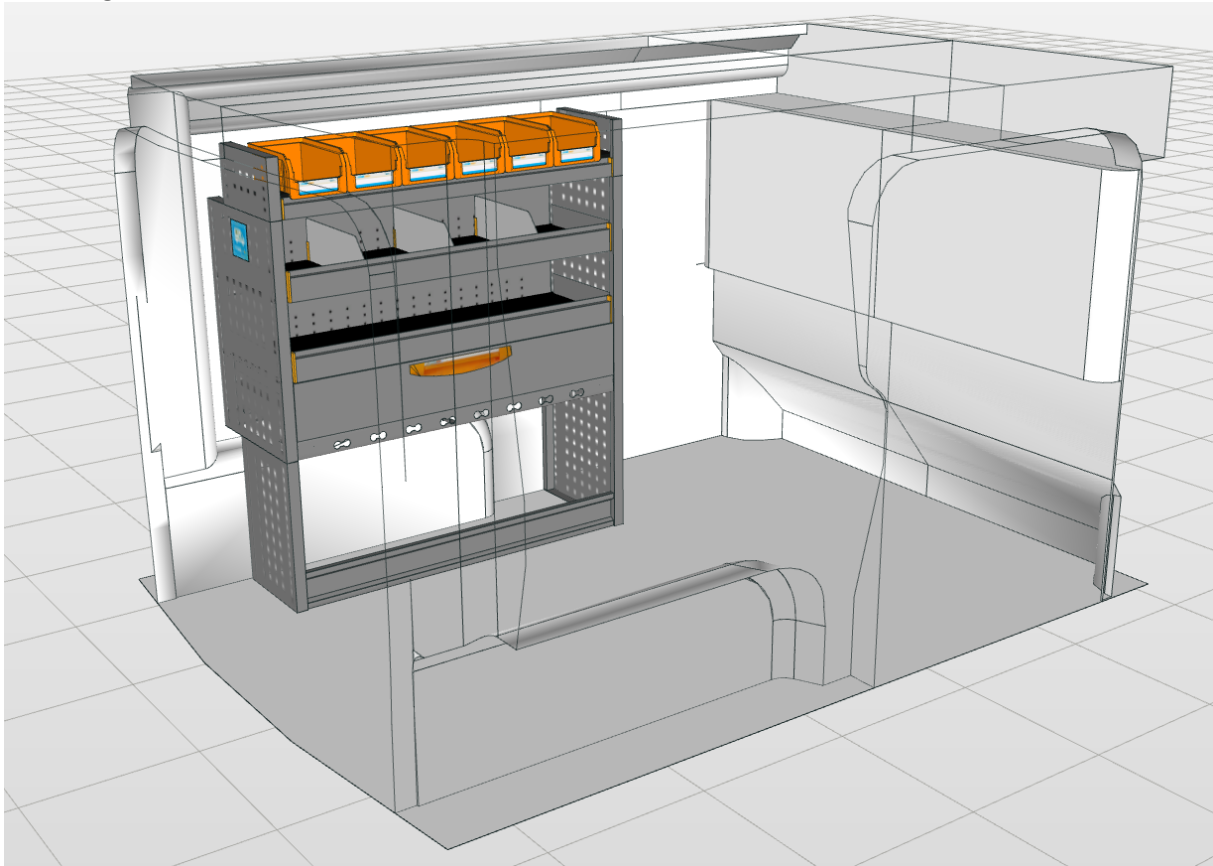

Opstellingsnummer: 1216 AH BESTUURDERSZIJDE

Totaalgewicht: 38,84 kg

Toepasbaar in de onderstaande voertuigen met de benoemde lengte (L) of langer:
Expert L1, Vivaro L1, Jumpy L1, Scudo L1, Proace Worker L1.

Afmetingen module **LINKER ZIJDE**: 1.016 x 365/265 x 1.150 mm B x D x H:

Linker achterdeurzijde van boven naar beneden:

- 1 stuks Storage Easy. Tray met 50 mm hoge achter- en voorzijde, voorzien van 6 stuks Multibox uit slagvast polypropyleen.
 - 2 stuks Storage Plus. Tray met 150 mm hoge achterzijde en 75 mm hoge voorzijde met rubber inleg en 3 stuks verstelbare aluminium dividers.
 - 1 stuks lade S5, heavy duty, 100% uittrekbaar, stop in geopende en gesloten toestand, fronthoogte 150 mm, met rubber inleg.
 - 1 stuks Frame Safety: Licht gewicht verstevigingsframe voorzien van gaten ter bevestiging van sjoerbanden.
 - 1 stuks Frame Easy op de vloer: Kokerprofiel, hoogte 100 mm.
-
- **Alle onderdelen zijn met een rastermaat van 25 mm in hoogte verstelbaar.**
 - Levering inclusief montage materiaal, waardoor de inrichting naderhand zonder gebruik van gereedschap kan worden verwijderd.