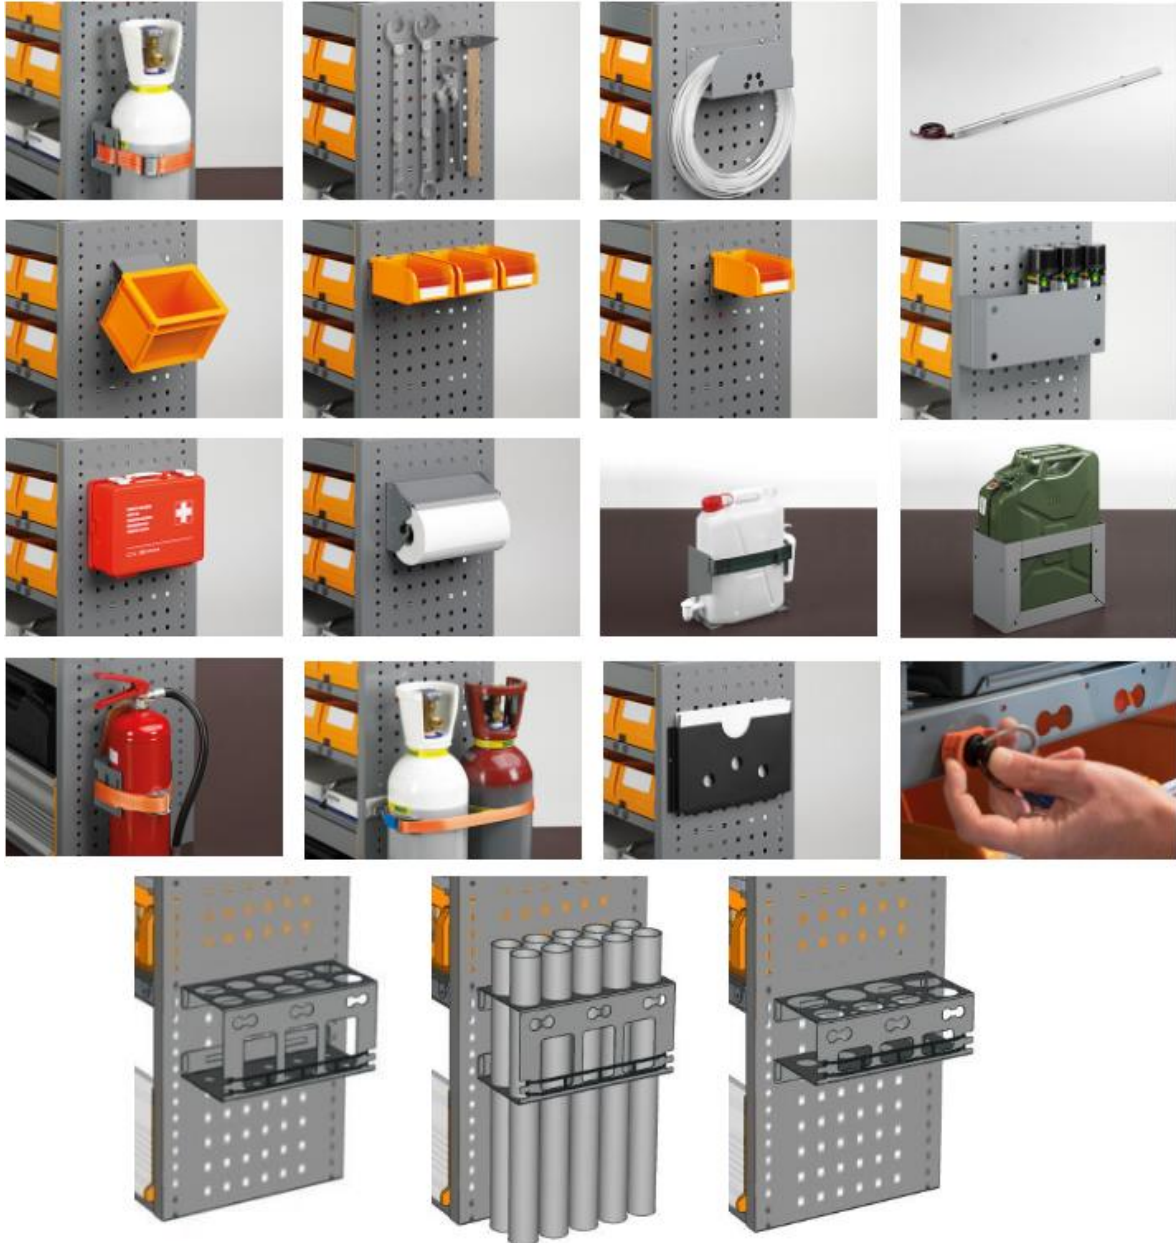

- Sterk als staal, licht als aluminium.
- Geconstrueerd als uw bedrijfswagen: Uit koker- en doosprofielen van verzinkt staal, die naderhand dompelbad werden gecoat.
- Goedkoper en duurzamer dan andere topmerken. 8 jaar garantie.

- Optionele accessoires kunnen geleverd worden op aanvraag:
  <https://storevannederland.nl/wp-content/uploads/2020/07/Accessories_compressed-1.pdf>