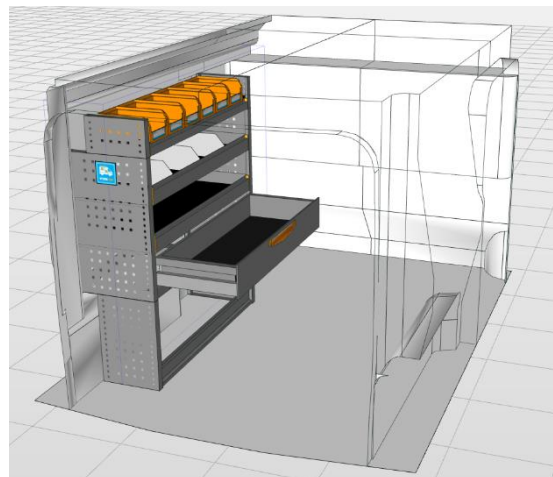

Opstellingsnummer: 1216 AH BESTUURDERSZIJDE

Totaalgewicht: 38,84 kg

Toepasbaar in de onderstaande voertuigen met de benoemde lengte (L) of langer:
Expert L1, Vivaro L1, Jumpy L1, Scudo L1, Proace Worker L1.

Afmetingen module **LINKER ZIJDE**: 1.016 x 365/265 x 1.150 mm B x D x H:

Linker achterdeurzijde van boven naar beneden:

- 1 stuks Storage Easy. Tray met 50 mm hoge achter- en voorzijde, voorzien van 6 stuks Multibox uit slagvast polypropyleen.
 - 2 stuks Storage Plus. Tray met 150 mm hoge achterzijde en 75 mm hoge voorzijde met rubber inleg en 3 stuks verstelbare aluminium dividers.
 - 1 stuks lade S5, heavy duty, 100% uittrekbaar, stop in geopende en gesloten toestand, fronthoogte 150 mm, met rubber inleg.
 - 1 stuks Frame Safety: Licht gewicht verstevigingsframe voorzien van gaten ter bevestiging van sjoerbanden.
 - 1 stuks Frame Easy op de vloer: Kokerprofiel, hoogte 100 mm.
-
- **Alle onderdelen zijn met een rastermaat van 25 mm in hoogte verstelbaar.**
 - Levering inclusief montage materiaal, waardoor de inrichting naderhand zonder gebruik van gereedschap kan worden verwijderd.