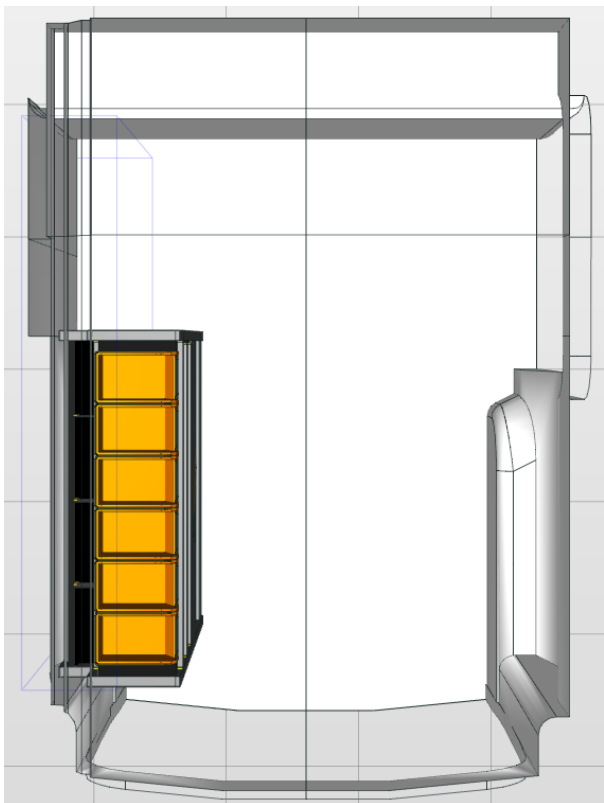

Opstellingsnummer: 1216 AH BESTUURDERSZIJDE

Totaalgewicht: 38,84 kg

Toepasbaar in de onderstaande voertuigen met de benoemde lengte (L) of langer:
Expert L1, Vivaro L1, Jumpy L1, Scudo L1, Proace Worker L1.

Afmetingen module **LINKER ZIJDE**: 1.016 x 365/265 x 1.150 mm B x D x H:

Linker achterdeurzijde van boven naar beneden:

- 1 stuks Storage Easy. Tray met 50 mm hoge achter- en voorzijde, voorzien van 6 stuks Multibox uit slagvast polypropyleen.
 - 2 stuks Storage Plus. Tray met 150 mm hoge achterzijde en 75 mm hoge voorzijde met rubber inleg en 3 stuks verstelbare aluminium dividers.
 - 1 stuks lade S5, heavy duty, 100% uittrekbaar, stop in geopende en gesloten toestand, fronthoogte 150 mm, met rubber inleg.
 - 1 stuks Frame Safety: Licht gewicht verstevigingsframe voorzien van gaten ter bevestiging van sjoerbanden.
 - 1 stuks Frame Easy op de vloer: Kokerprofiel, hoogte 100 mm.
-
- **Alle onderdelen zijn met een rastermaat van 25 mm in hoogte verstelbaar.**
 - Levering inclusief montage materiaal, waardoor de inrichting naderhand zonder gebruik van gereedschap kan worden verwijderd.