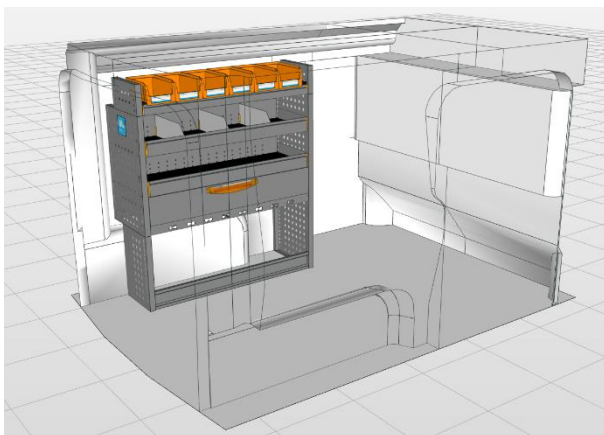

Opstellingsnummer: 1216 AH BESTUURDERSZIJDE

Totaalgewicht: 38,84 kg

Toepasbaar in de onderstaande voertuigen met de benoemde lengte (L) of langer:
Expert L1, Vivaro L1, Jumpy L1, Scudo L1, Proace Worker L1.

Afmetingen module **LINKER ZIJDE**: 1.016 x 365/265 x 1.150 mm B x D x H:

Linker achterdeurzijde van boven naar beneden:

- 1 stuks Storage Easy. Tray met 50 mm hoge achter- en voorzijde, voorzien van 6 stuks Multibox uit slagvast polypropyleen.
 - 2 stuks Storage Plus. Tray met 150 mm hoge achterzijde en 75 mm hoge voorzijde met rubber inleg en 3 stuks verstelbare aluminium dividers.
 - 1 stuks lade S5, heavy duty, 100% uittrekbaar, stop in geopende en gesloten toestand, fronthoogte 150 mm, met rubber inleg.
 - 1 stuks Frame Safety: Licht gewicht verstevigingsframe voorzien van gaten ter bevestiging van sjoerbanden.
 - 1 stuks Frame Easy op de vloer: Kokerprofiel, hoogte 100 mm.
-
- **Alle onderdelen zijn met een rastermaat van 25 mm in hoogte verstelbaar.**
 - Levering inclusief montage materiaal, waardoor de inrichting naderhand zonder gebruik van gereedschap kan worden verwijderd.