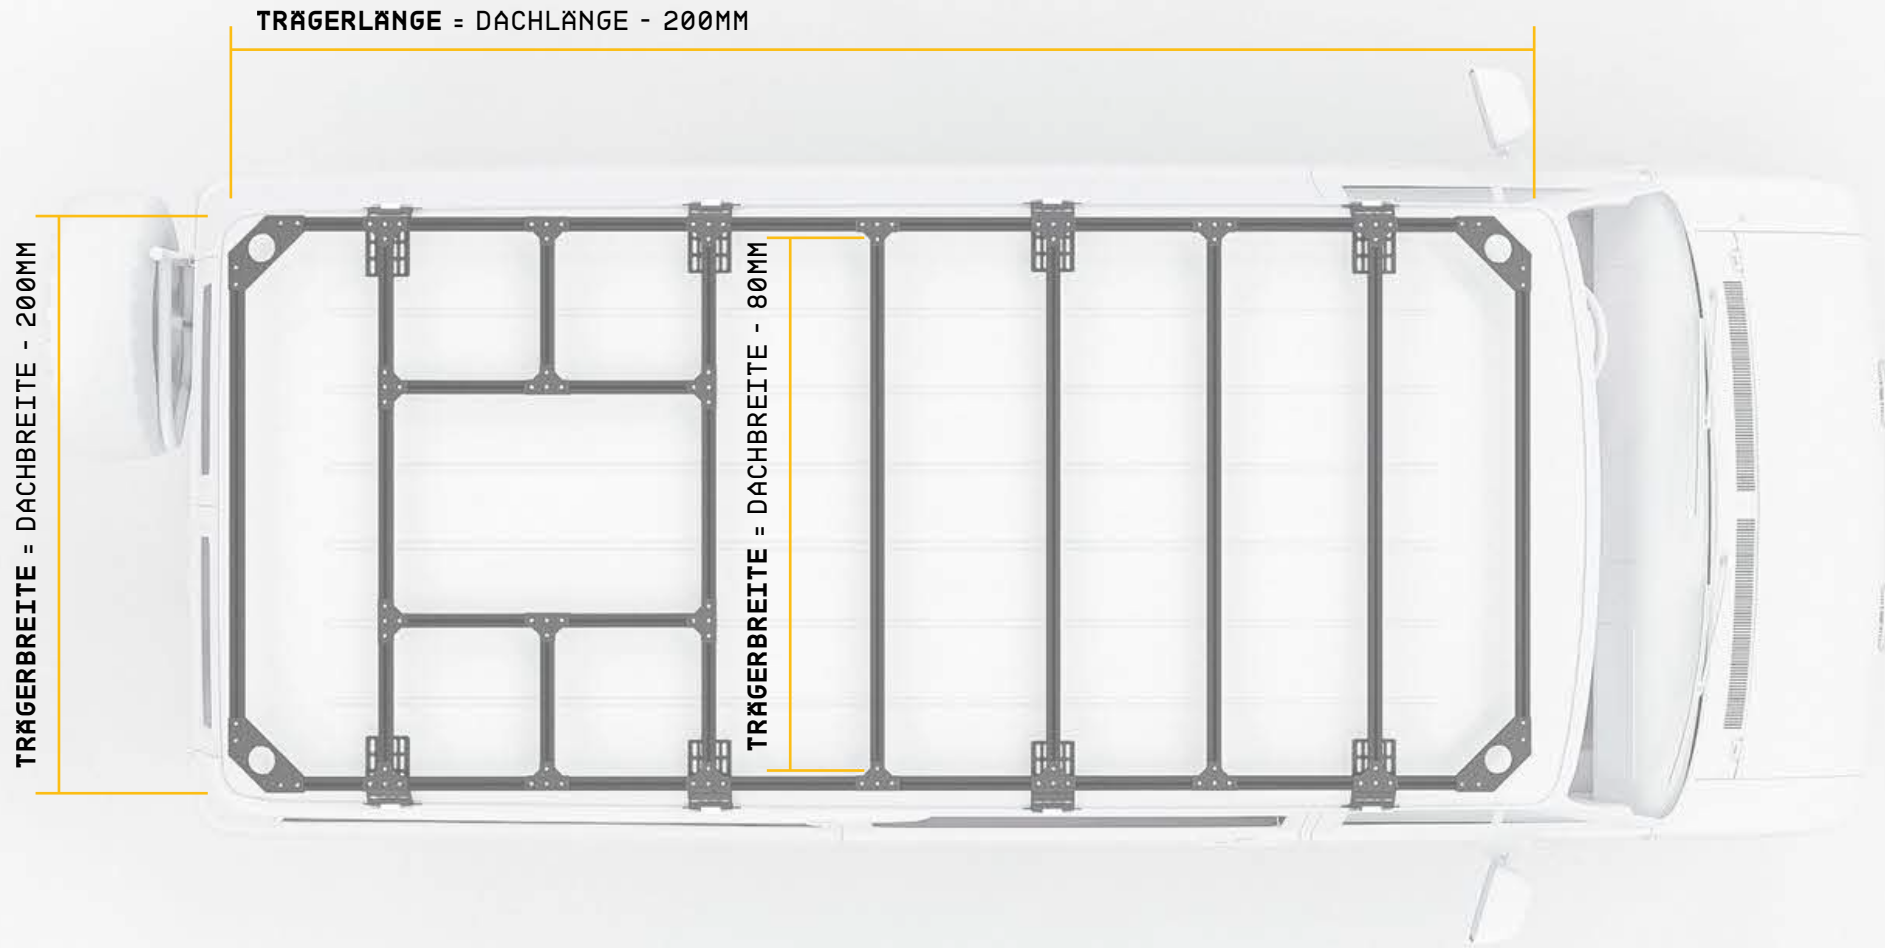

**DACHTRÄGER
ALU-PROFIL
ANLEITUNG**

BEISPIEL

LÄNGE: 4000MM - 200MM = **3800MM**

BREITE: 2000MM - 200MM = **1800MM**

2000MM - 80MM = **1920MM**

2X ALU-PROFILE

2X ALU-PROFILE

2-7X ALU-PROFILE