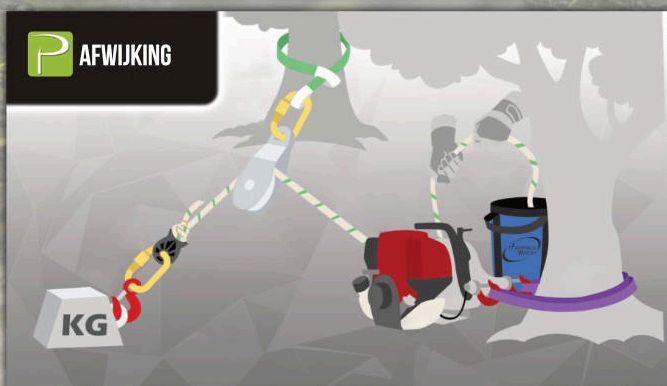

Net uit de doos

En klaar om te trekken!

De lieren met accessoires zijn **klaar voor actie**, dankzij de **meegeleverde essentiële accessoires**.

+ INBEGREPEN bij elke lier met accessoires*

- 1 • **Touwtas** om uw touw te bewaren en te dragen
- 2 • **Dubbelgevlochten polyestertouw van 50 m** voor soepele trekactiviteiten
- 3 • **RopeWizer™** - Dankzij de Easy Splice behoudt u praktisch 100% van de capaciteit van uw touw (p. 15)
- 4 • **Enkelvoudige katrol** om de trekhoek bij te sturen of om het vermogen van de lier te verdubbelen
- 5 • **Stalen vergrendelingskarabijnhaak (x2)** om de katrol te koppelen aan de strop en de haak aan de RopeWizer™
- 6 • **Veiligheidshaak met grendel** voor aan het uiteinde van het touw, om eenvoudig te bevestigen op de lading
- 7 • **Polyesterstrop van 2 m** om de katrol te bevestigen aan het verankeringspunt
- 8 • **Eindeloze ronde polyesterstrop van 2,5 m** om de lier om het even waar te verankeren!

LEUK OM TE WETEN!

Oorspronkelijk waren kaapstanders mechanische werktuigen die voornamelijk werden gebruikt om zware ladingen aan de hand van touwen, kabels of kettingen neer te zetten op schepen en om goederenwagens op hun plaats te zetten op rangeerterreinen. De adhesie tussen het touw en de trommel is afhankelijk van het wrijvingsoppervlak, wat overeenkomt met het aantal omwentelingen van het touw rond de trommel.