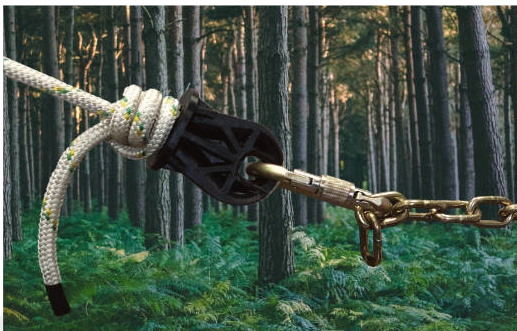

RopeWizer™

De Easy Splice Een **Exclusieve Innovatie** van Portable Winch Co.

1 RopeWizer™ inbegrepen bij elke lier met accessoires