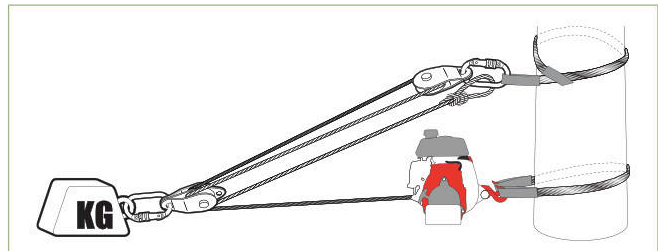

ZONDER MECHANISCH VOORDEEL – DIRECTE LIJN

MECHANISCH VOORDEEL X 2

MECHANISCH VOORDEEL X 3

MECHANISCH VOORDEEL X 4

KARABIJNHAKEN – TREKSTERKTE

Karabijnhaken van Portable Winch Co. hebben verschillende treksterktes. Als u met een touw en blok (zie boven) de kracht vermenigvuldigt, wordt er een aanzienlijke kracht uitgeoefend op de karabijnhaken aan de uiteinden. Er moet dan rekening worden gehouden met een afdoende veiligheidsfactor zodat de apparatuur veilig werkt.