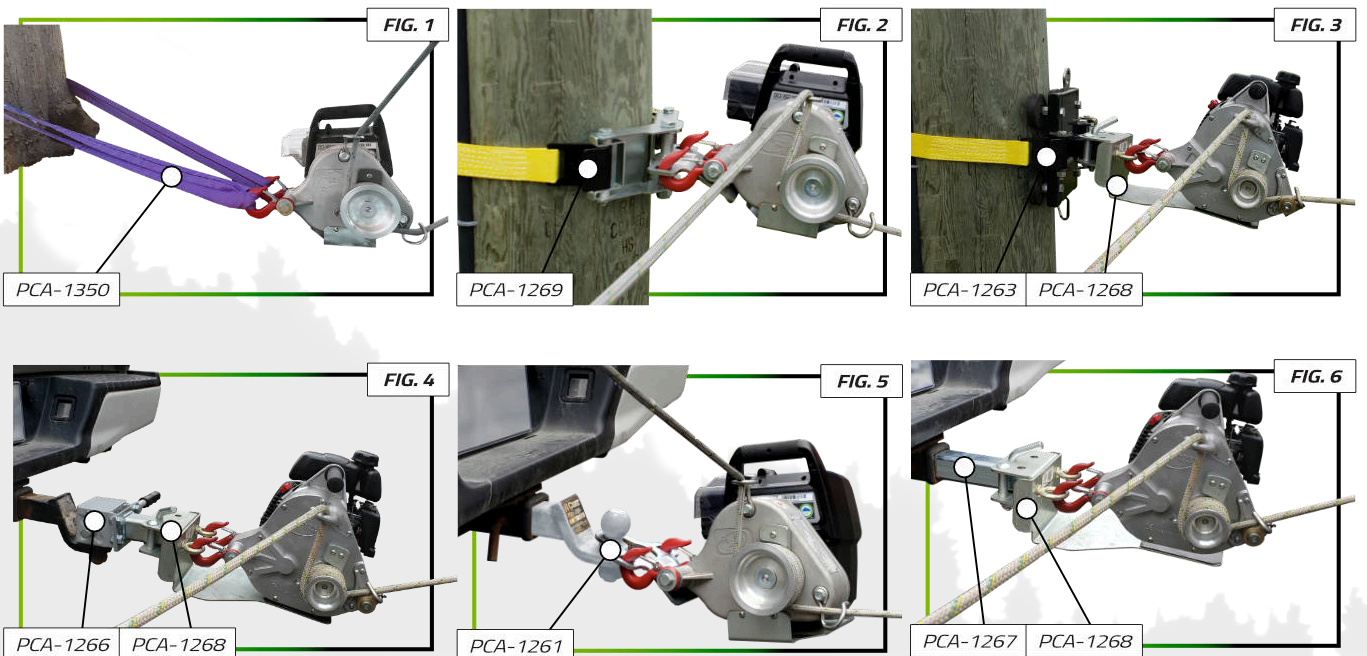

Verankeringsysteem Afbeeldingen