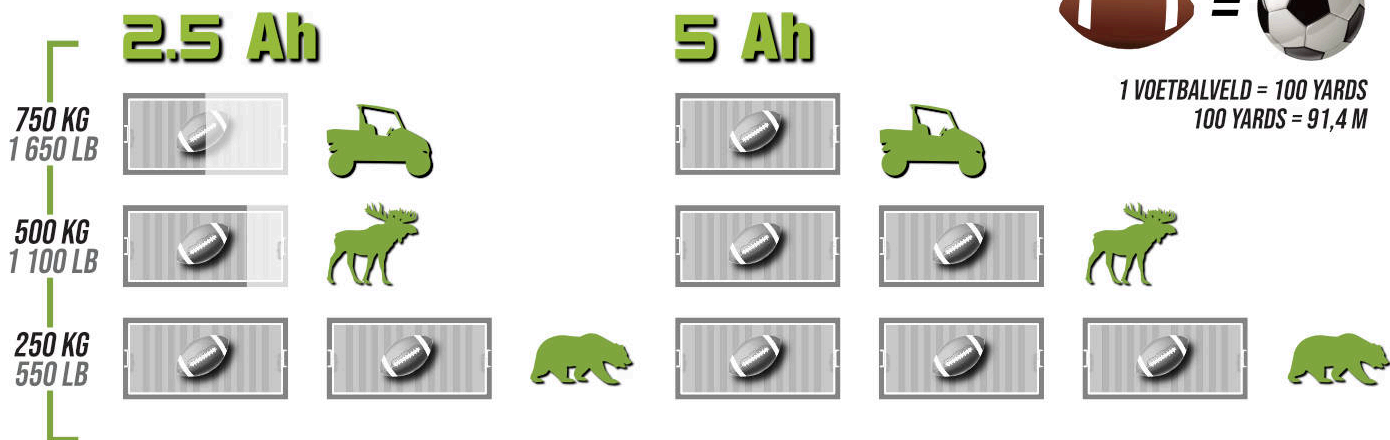

Alles over Autonomie van de batterij

Wat u kunt verwachten

Waarom kiezen voor Batterijvermogen?

- ✓ **Krachtig:** volledig vermogen met een druk op de knop
- ✓ **Gemakkelijk:** geen onderhoud, altijd klaar
- ✓ **Groen:** geen emissies
- ✓ **Schoon:** geen contact met olie of brandstof