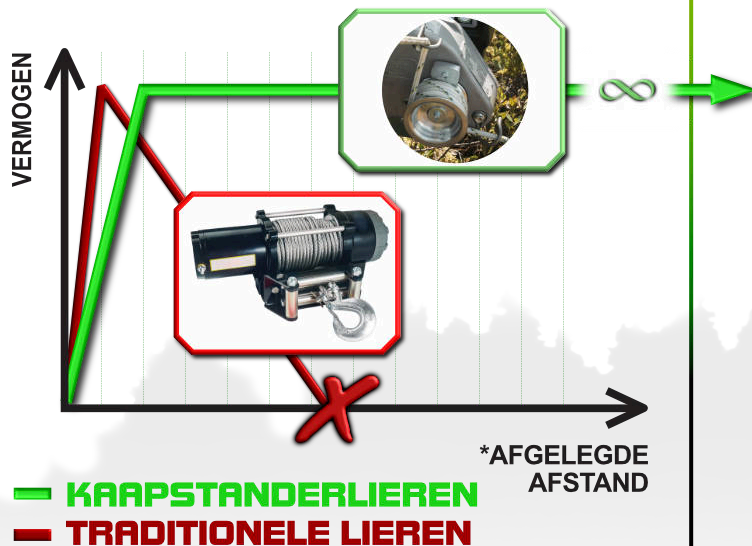

**De kracht die u nodig hebt
Het werktuig dat u wilt**

Bekijk onze lieren in actie, zoals gezien op televisie.

Draagbare kaapstanderlieren vs. Traditionele lieren

- ✓ **Draagbaar:** niet vastgemaakt aan een voertuig, voor een aanzienlijke bewegingsvrijheid tijdens het werk;
- ✓ **Onbeperkte touwlengte:** dankzij het kaapstanderprincipe, gaat het touw naar binnen en weer naar buiten, waardoor men niet wordt beperkt in afstand.
- ✓ **Autonoom:** de lieren beschikken over hun eigen energiebron, en worden zo nog veelzijdiger;
- ✓ **Constance trekkracht en snelheid:** Aangezien de trommel van de kaapstanderlier het touw niet verzamelt, blijven het vermogen en de snelheid constant, in tegenstelling tot traditionele lieren.

GIDS

SCAN OM
DE LIER IN
ACTIE TE
ZIEN

MILIEUVRIENDELIJK

PCW3000-Li

80/82V Batterijaangedreven kaastrandier

- Borstelloze elektromotor met overbelastingsbeveiliging, 1,0 kW- 82V
- Aangedreven door 80/82V **lithiumionbatterijen**
- Grootte van trommel: 76 mm