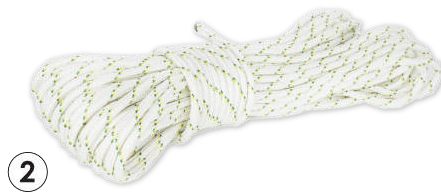

Net uit de doos

En klaar om te trekken!

De lieren met accessoires zijn **klaar voor actie**, dankzij de **meegeleverde essentiële accessoires**.

+ INBEGREPEN bij elke lier met accessoires*

- 1 • **Touwtas** om uw touw te bewaren en te dragen
- 2 • **Dubbelgevlochten polyestertouw van 50 m** voor soepele trekactiviteiten
- 3 • **RopeWizer™** - Dankzij de Easy Splice behoudt u praktisch 100% van de capaciteit van uw touw (p. 15)
- 4 • **Enkelvoudige katrol** om de trekhoek bij te sturen of om het vermogen van de lier te verdubbelen
- 5 • **Stalen vergrendelingskarabijnhaak (x2)** om de katrol te koppelen aan de strop en de haak aan de RopeWizer™
- 6 • **Veiligheidshaak met grendel** voor aan het uiteinde van het touw, om eenvoudig te bevestigen op de lading
- 7 • **Polyesterstrop van 2 m** om de katrol te bevestigen aan het verankeringspunt
- 8 • **Eindeloze ronde polyesterstrop van 2,5 m** om de lier om het even waar te verankeren!