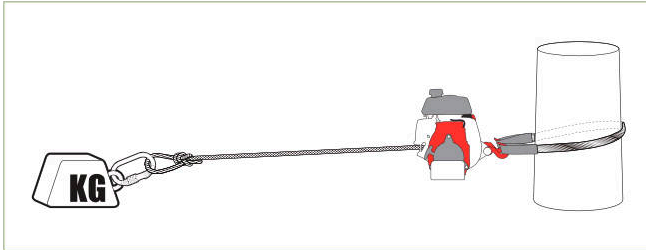

Een touw en blok maken

Vergroot uw trekkracht op exponentiële wijze, met een mechanisch voordeel. Door een katrolsysteem te gebruiken, kan de kracht die nodig is om een lading te verplaatsen, worden verdeeld. Zolang het touw op

parallele wijze heen en weer beweegt en zolang één katrol op de lading is bevestigd, kunt u de capaciteit van uw systeem twee, drie, vier of zelfs vijf keer vergroten! Bekijk de onderstaande scenario's.

ZONDER MECHANISCH VOORDEEL – DIRECTE LIJN