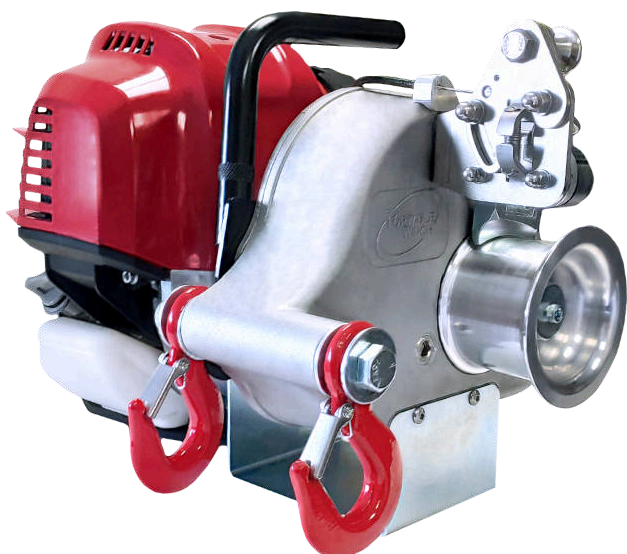

Guida al tuo **VERRICELLO PORTATILE**