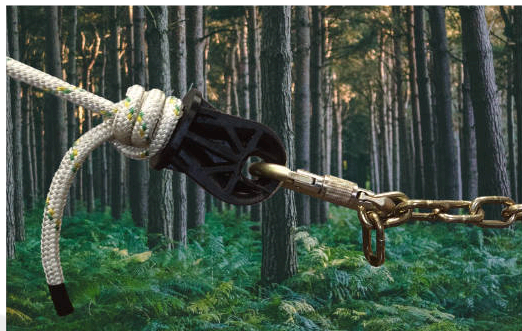

RopeWizer™

Easy Splice
Un'innovazione esclusiva
creata da Portable Winch

1 RopeWizer™ incluso con ogni verricello accessorio