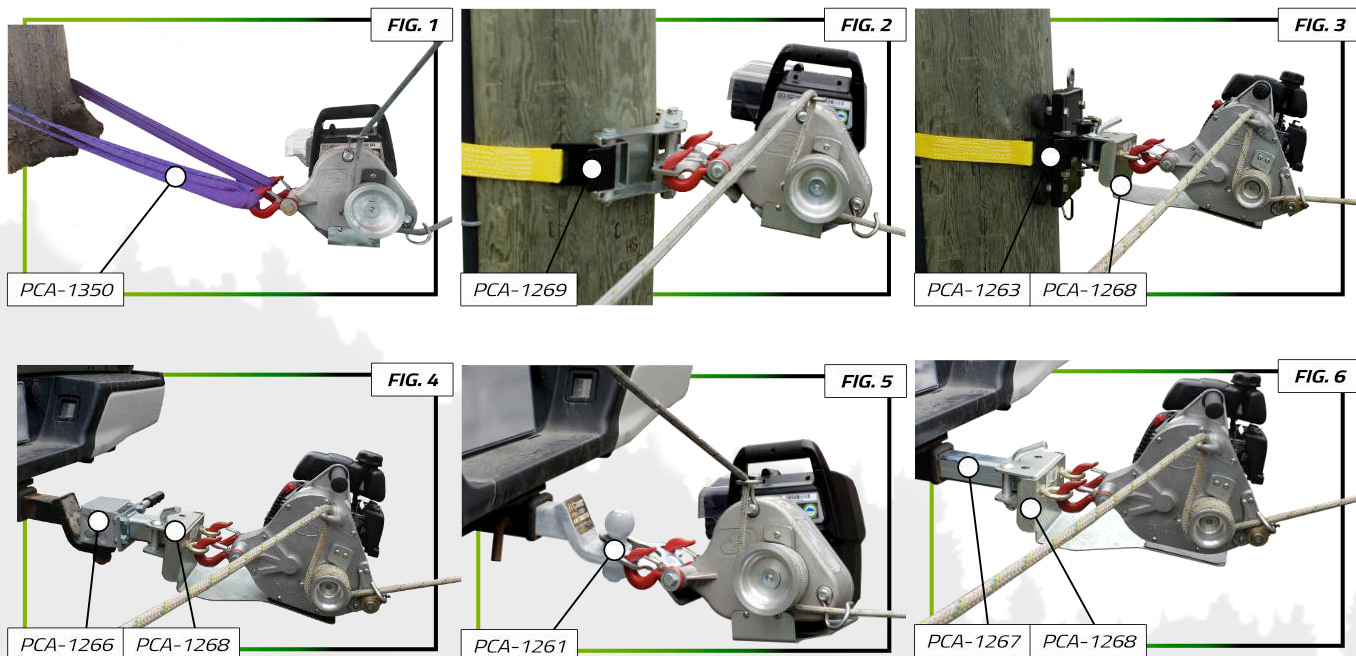

## RopeWizer™

Easy Splice  
Un'innovazione esclusiva  
creata da Portable Winch

1 RopeWizer™ incluso con ogni verricello accessorio

Ø fune: max 12 mm  
Ø apertura: 16 mm

ART. N. PCA-1360

SCANSIONA  
PER VEDERE IL  
NOSTRO VIDEO  
INFORMATIVO

**Lavora in modo più sicuro e prolunga la vita della tua fune con RopeWizer™!**

I nodi standard riducono la capacità della fune del 30-50%. L'unico modo per **mantenerla quasi al 100%** è far eseguire un'impiombatura da un professionista. Ma ora non è più necessario! RopeWizer™ è **facile da fissare** all'estremità della fune e offre tutti i vantaggi di un'impiombatura tradizionale, **senza il costo elevato!**

# Sistemi di ancoraggio

Essendo portatili, i nostri verricelli possono essere ancorati ovunque! Portable Winch Co. ha sviluppato vari sistemi di ancoraggio modulari che consentono di utilizzare una serie di oggetti fissi come punti di ancoraggio: alberi, pali, veicoli, ecc.

## Figura Sistemi per tipi di ancoraggio