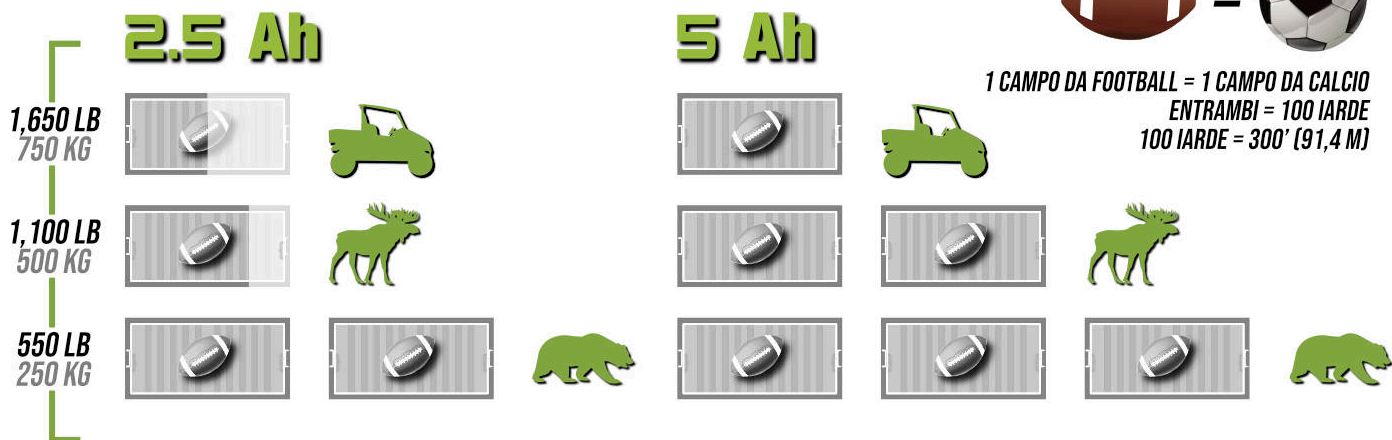

Parliamone Autonomia della batteria

Cosa puoi aspettarti

Perché scegliere Alimentazione a batteria?

- ✓ **Potente:** piena potenza con la semplice pressione di un pulsante
- ✓ **Facile:** Nessuna manutenzione, sempre pronta
- ✓ **Verde:** zero emissioni
- ✓ **Pulita:** nessuna manipolazione di olio o carburante