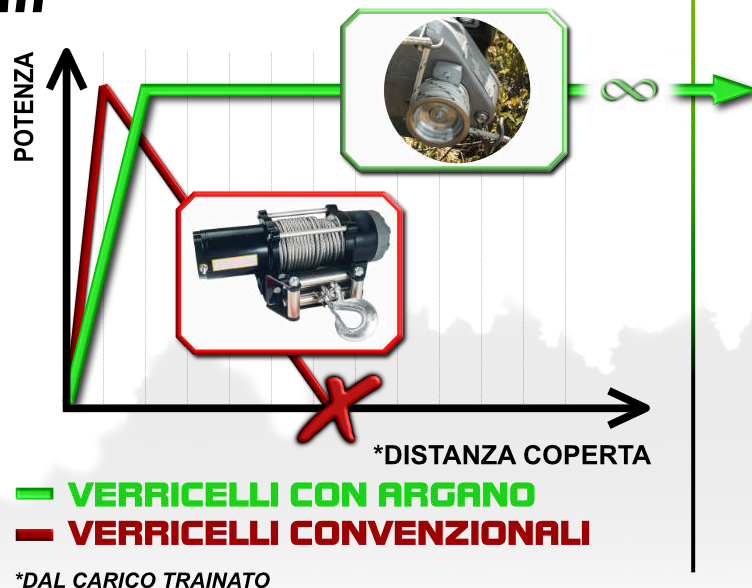

## La potenza di cui hai bisogno Lo strumento che vuoi

Scopri i nostri verricelli in azione, come visti in TV.

## Verricelli Portable Capstan Winches vs. Verricelli convenzionali

- ✓ **Portatili:** non fissati a un veicolo, il che garantisce una notevole libertà operativa durante le fasi di verricellamento;
- ✓ **Lunghezza illimitata della fune:** grazie al principio dell'argano, la fune entra ed esce, permettendo così di trainare su distanze illimitate;
- ✓ **Autonomi:** sono dotati di una fonte di alimentazione propria, cosa che li rende ancora più versatili;
- ✓ **Potenza e velocità di trazione costanti:** Poiché il tamburo dell'argano non accumula la fune, mantiene costanti potenza e velocità, a differenza dei verricelli tradizionali.