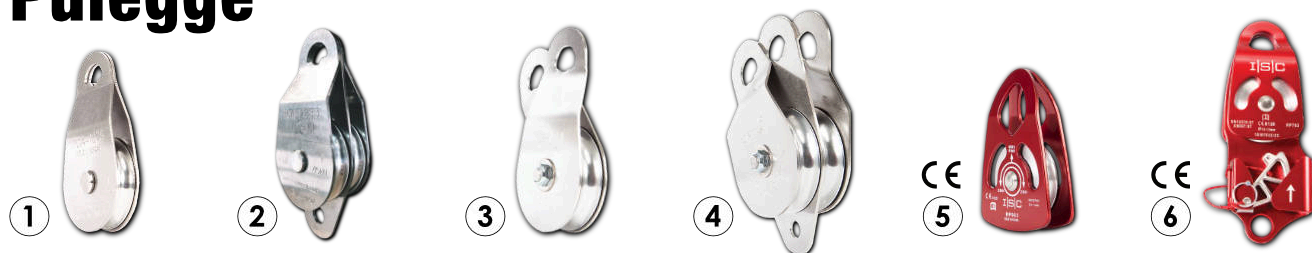

Pulegge

PULEGGE		FUNE MAX Ø	MATERIALE	MBS
1	PCA-1275	Puleggia singola ø 76 mm	Carrucole in acciaio inossidabile e alluminio	60 kN (13,500 lb) (6,125 kg)
2	PCA-1283	Puleggia doppia ø 76 mm		90 kN (20,230 lb) (9,185 kg)
3	PCA-1274	Puleggia singola ø 100 mm		135 kN (30,350 lb) (13,775 kg)
4	PCA-1273	Puleggia doppia ø 100 mm		50 kN (11,240 lb) (5,100 kg)
5	PCA-1292	Puleggia singola ø 63 mm	Alluminio	50 kN (11,240 lb) (5,100 kg)
6	PCA-1272	Puleggia doppia autobloccante ø 62 mm		

Moschettoni

MOSCHETTONI IN ACCIAIO ZINCATO E ALLUMINIO ANODIZZATO		MBS	
1	PCA-1276	Apertura 17 mm	25 kN (5,620 lb) (2,550 kg)
2	PCA-1702	Apertura 20,5 mm	50 kN (11,240 lb) (5,100 kg)
3	PCA-1703	Apertura 32 mm	65 kN (14,615 lb) (6,630 kg)