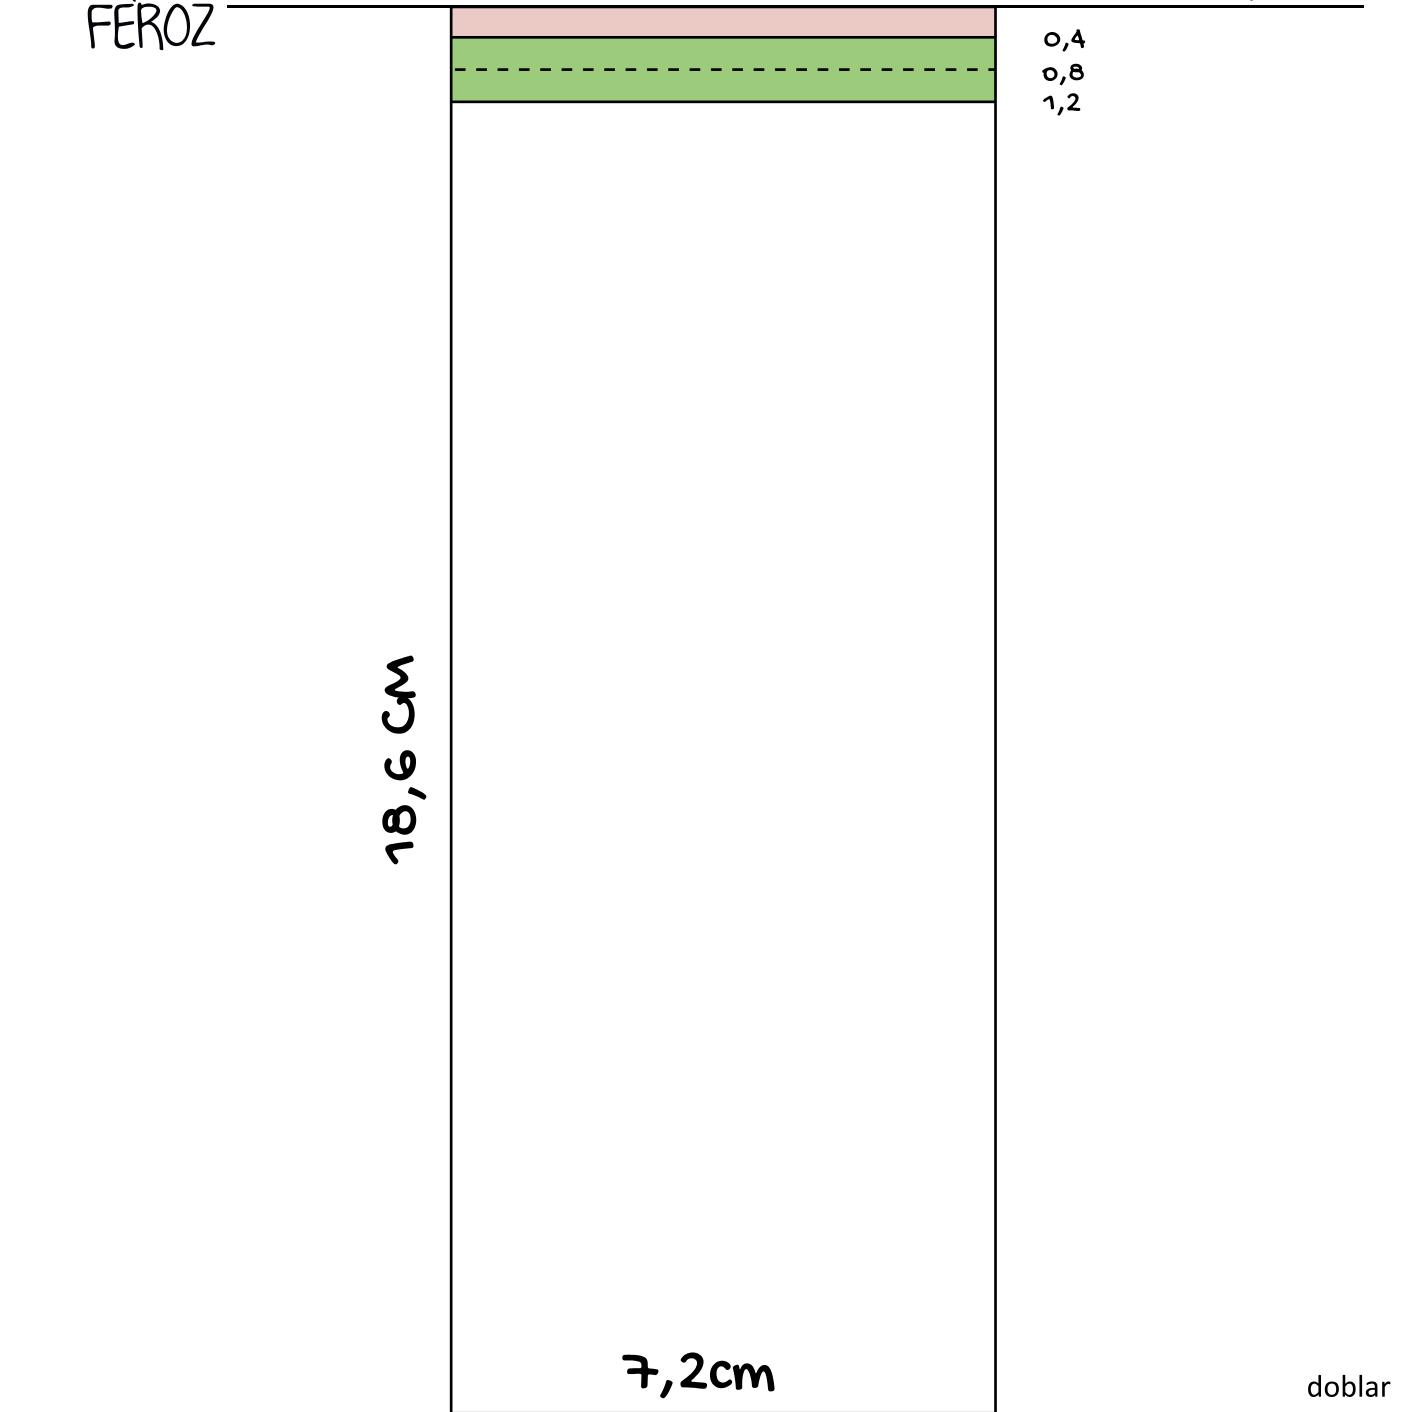

# 27

tamaño plantilla

0,4  
0,8  
1,2

doblar

¿tas impreso a escala la plantilla?

zapato  
FEROZ

# 28

tamaño plantilla

¿estas impreso a escala la plantilla?

zapato  
FEROZ

8,8 cm

0,4  
0,8  
1,2

doblar

muy grande

talla perfecta  
en la compra

final de talla  
al uso

pequeño