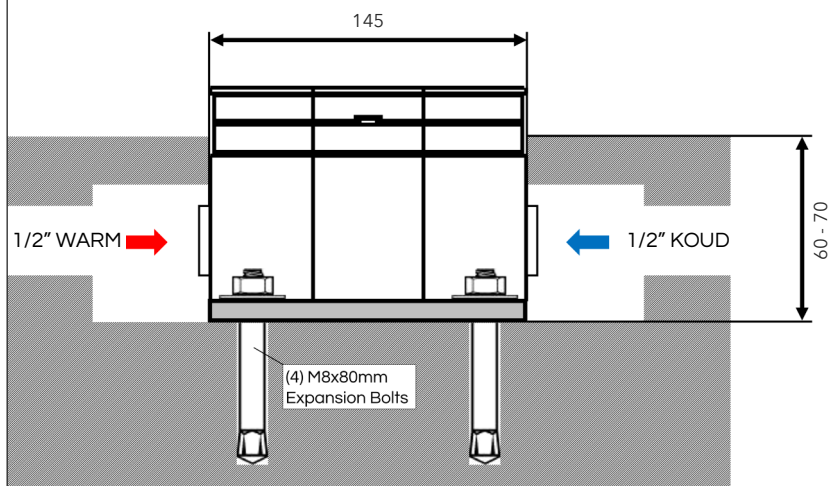

Specificaties kunnen fouten bevatten en zonder voorafgaande kennisgeving worden gewijzigd.