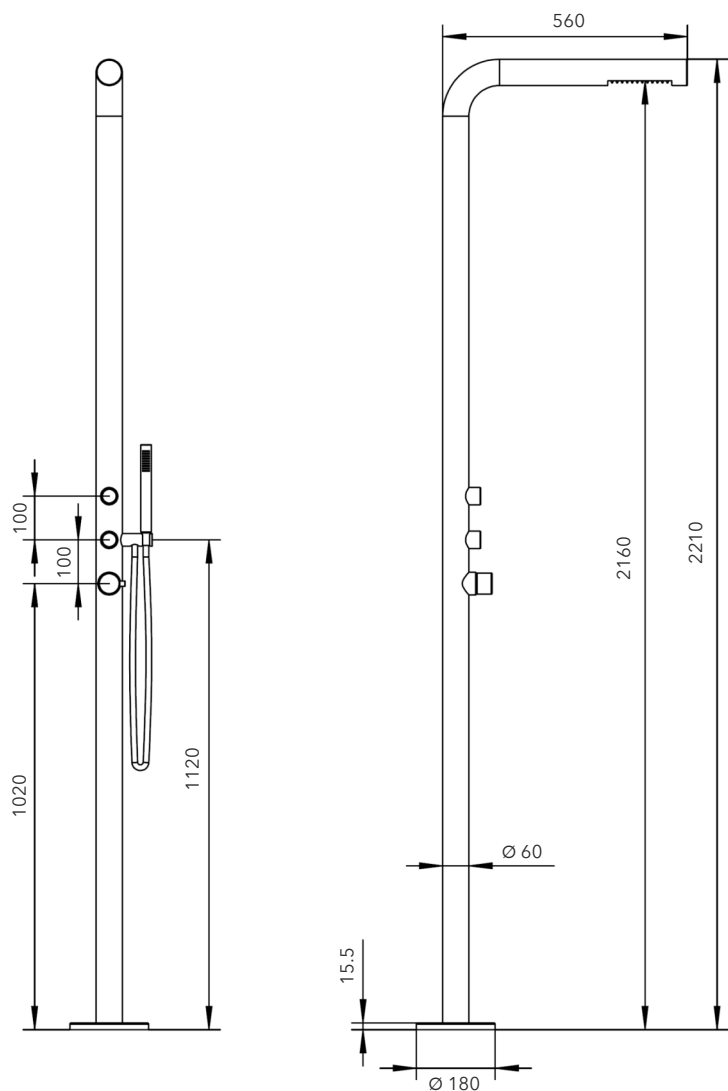

Netto Gewicht

**17 kg**

Verpakkingsafmetingen

**L 137 x W 66 x H 28 cm**

Totaal Gewicht

**20 kg**

Onderhoud

**buitendouches.com/care**