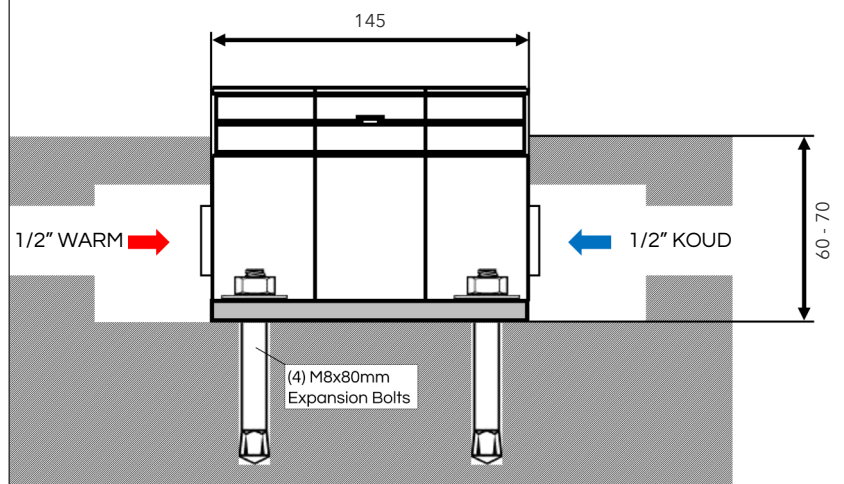

VLOERMONTAGE

Inbouwdoos en bevestigingsset worden meegeleverd

Specificaties kunnen fouten bevatten en zonder voorafgaande kennisgeving worden gewijzigd.