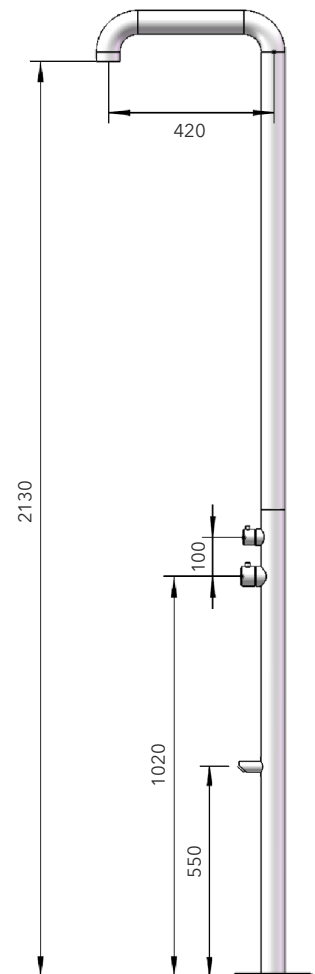

## Estella Buitendouche

buitendouches.com

 Geborsteld RVS  
**STEL-BR**

 Mat Zwart  
**STEL-MB**

Materiaal  
**316 Roestvrij Staal**

Doorstroomsnelheid  
**13 l/min**

Netto Gewicht  
**16 kg**

Verpakkingsafmetingen  
**L 130 x W 59 x H 28 cm**