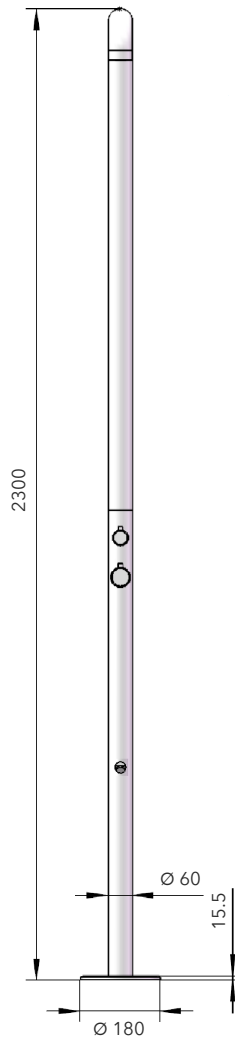

# Stellar

## Estella Buitendouche

buitendouches.com

 Geborsteld RVS  
**STEL-BR**

 Mat Zwart  
**STEL-MB**

Materiaal  
**316 Roestvrij Staal**

Doorstroomsnelheid  
**13 l/min**

Netto Gewicht  
**16 kg**

Verpakkingsafmetingen  
**L 130 x W 59 x H 28 cm**