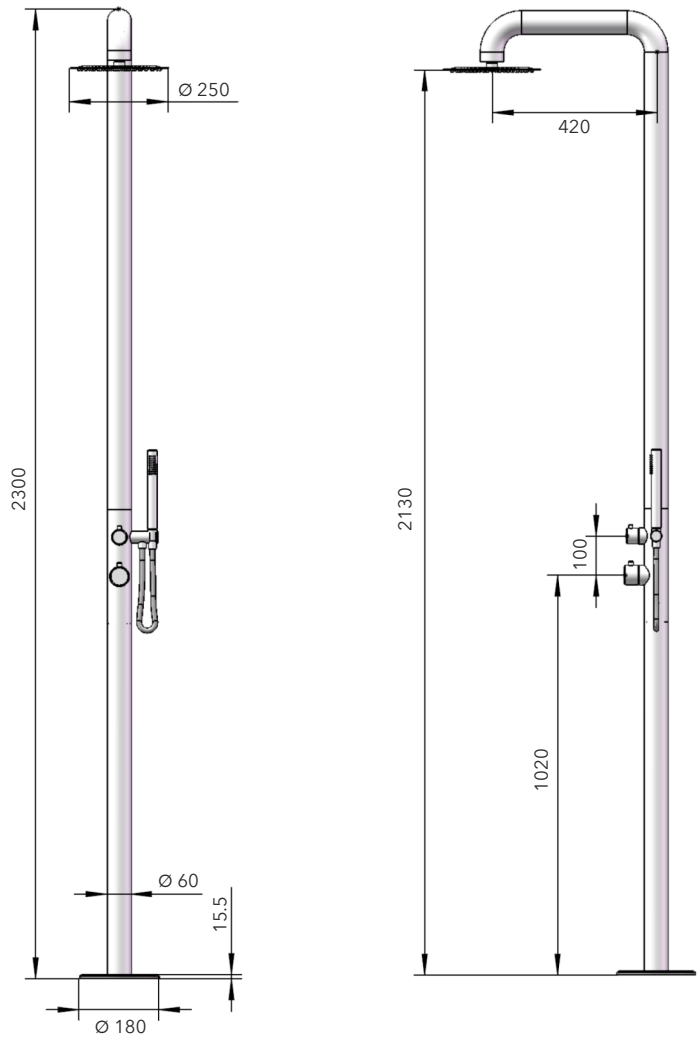

## Cosmo Buitendouche

buitendouches.com

 Geborsteld RVS  
**STCM-BR**

 Mat Zwart  
**STCM-MB**

Materiaal  
**316 Roestvrij Staal**

Doorstroomsnelheid  
**12 l/min**

Netto Gewicht  
**16 kg**

Verpakkingsafmetingen  
**L 130 x W 59 x H 28 cm**

Totaal Gewicht  
**19 kg**

Onderhoud  
**buitendouches.com/care**