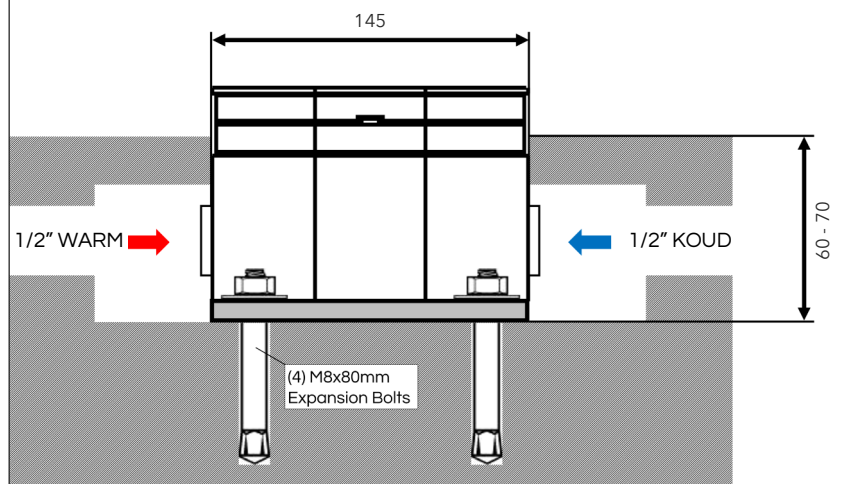

VLOERMONTAGE

Inbouwdoos en bevestigingsset worden meegeleverd