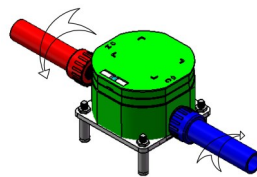

VLOERMONTAGE

Inbouwdoos en bevestigingsset worden meegeleverd