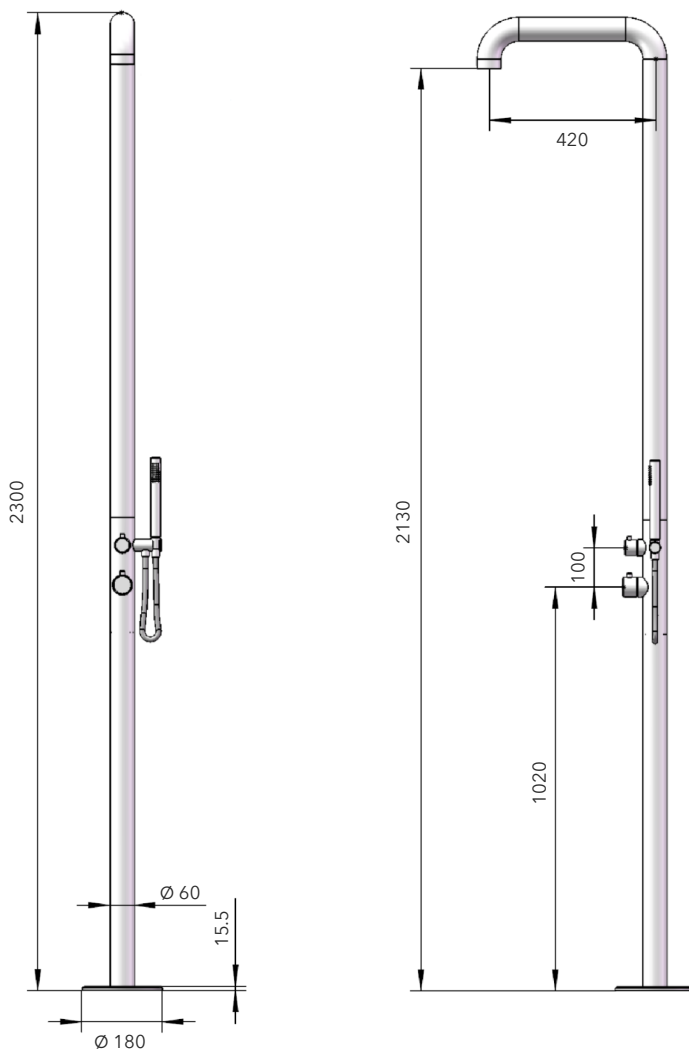

Stellar

Astra Douche Extérieure

douchesexterieures.com

 Inox Brossé
STAS-BR

 Noir Mat
STAS-MB

Matériau

Acier Inoxydable 316

Débit d'Eau

13 l/min

Poids Net

16 kg

Dimensions de l'Emballage

L 130 x W 59 x H 28 cm

Poids Total

19 kg

Entretien