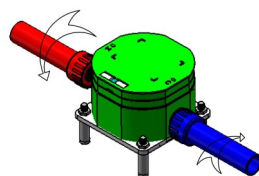

13 l/min

Poids Net

16 kg

Dimensions de l'Emballage

L 130 x W 59 x H 28 cm

Poids Total

19 kg

Entretien

douchesexterieures.com/care

FIXATION AU SOL

Boîte dissimulée et kit de montage inclus

Les spécifications peuvent contenir des erreurs et sont susceptibles d'être modifiées sans préavis.