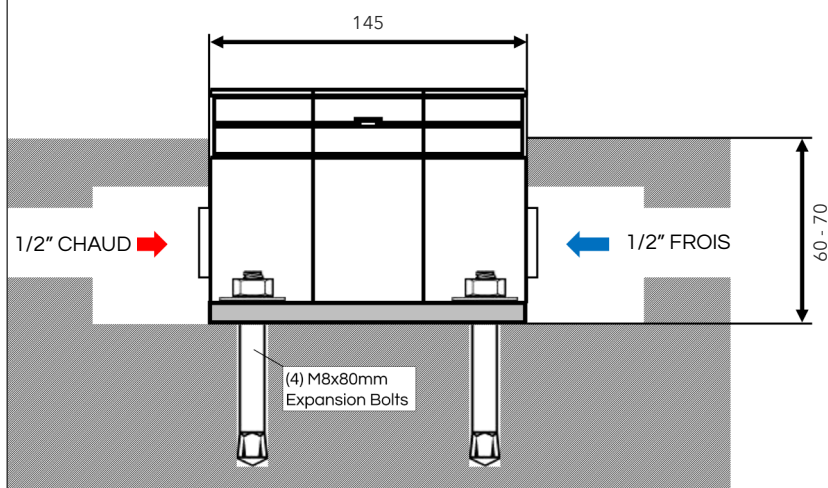

FIXATION AU SOL

Boîte dissimulée et kit de montage inclus