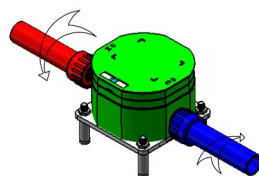

Stellar

Astra Buitendouche

buitendouches.com

 Geborsteld RVS
STAS-BR

 Mat Zwart
STAS-MB

Materiaal
316 Roestvrij Staal

Doorstroomsnelheid
13 l/min

Netto Gewicht
16 kg

Verpakkingsafmetingen
L 130 x W 59 x H 28 cm

Totaal Gewicht
19 kg

Onderhoud
buitendouches.com/care

VLOERMONTAGE

Inbouwdoos en bevestigingsset worden meegeleverd

Specificaties kunnen fouten bevatten en zonder voorafgaande kennisgeving worden gewijzigd.