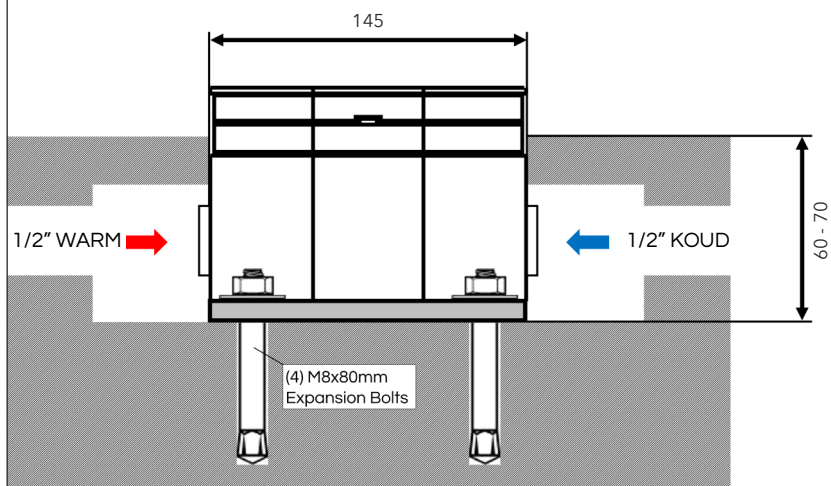

Verpakkingsafmetingen
L 130 x W 59 x H 28 cm

Totaal Gewicht
19 kg

Onderhoud
buitendouches.com/care

VLOERMONTAGE

Inbouwdoos en bevestigingsset worden meegeleverd

Specificaties kunnen fouten bevatten en zonder voorafgaande kennisgeving worden gewijzigd.