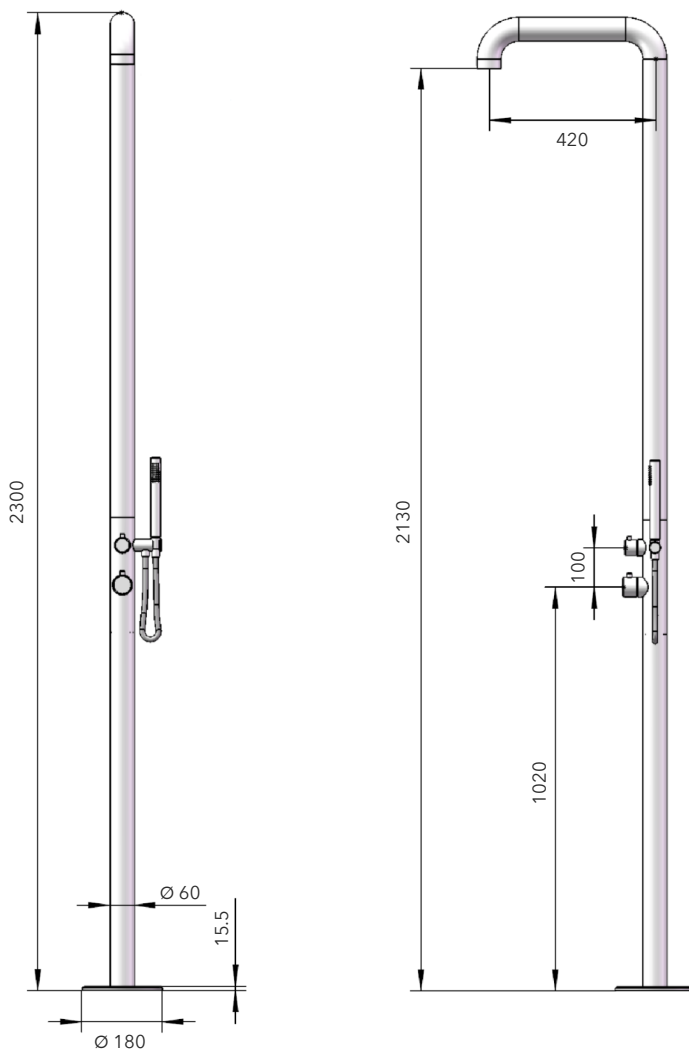

Stellar

Astra Buitendouche

buitendouches.com

 Geborsteld RVS
STAS-BR

 Mat Zwart
STAS-MB

Materiaal
316 Roestvrij Staal

Doorstroomsnelheid
13 l/min

Netto Gewicht
16 kg

Verpakkingsafmetingen
L 130 x W 59 x H 28 cm

Totaal Gewicht
19 kg

Onderhoud
buitendouches.com/care

VLOERMONTAGE

Inbouwdoos en bevestigingsset worden meegeleverd

Specificaties kunnen fouten bevatten en zonder voorafgaande kennisgeving worden gewijzigd.