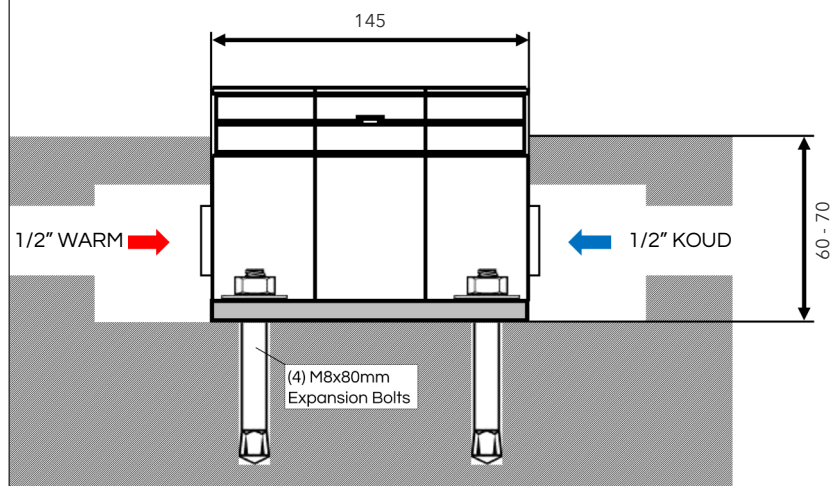

VLOERMONTAGE

Inbouwdoos en bevestigingsset worden meegeleverd