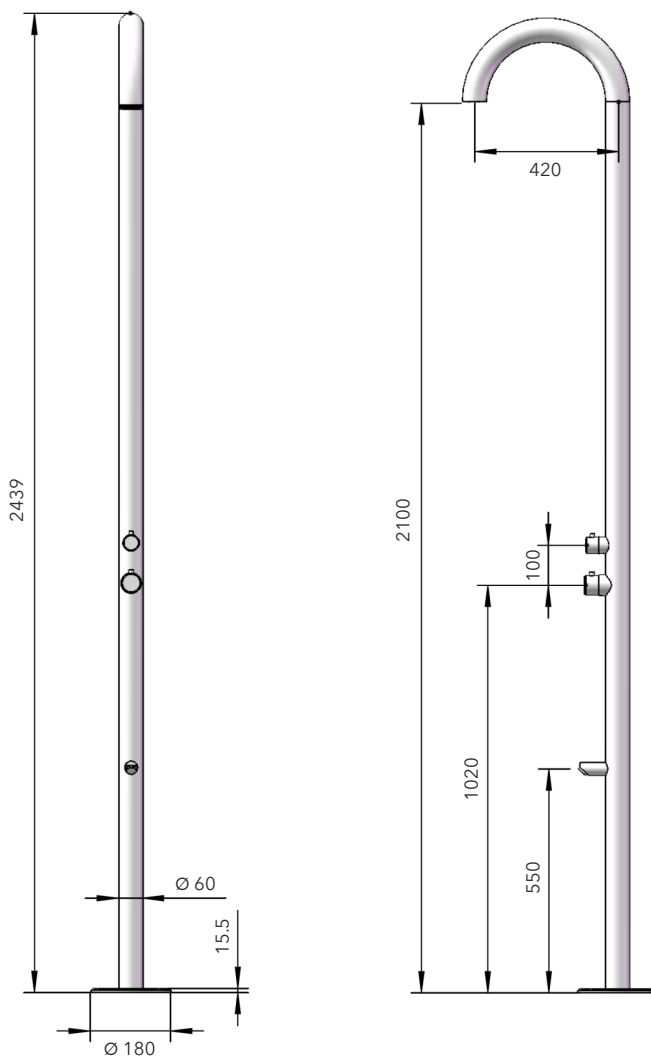

Stellar

Apollo Buitendouche

buitendouches.com

 Geborsteld RVS
STAP-BR

 Mat Zwart
STAP-MB

Materiaal

316 Roestvrij Staal

Doorstroomsnelheid

13 l/min

Netto Gewicht

17 kg

Verpakkingsafmetingen
L 140 x W 59 x H 28 cm

Totaal Gewicht

20 kg

Onderhoud

buitendouches.com/care