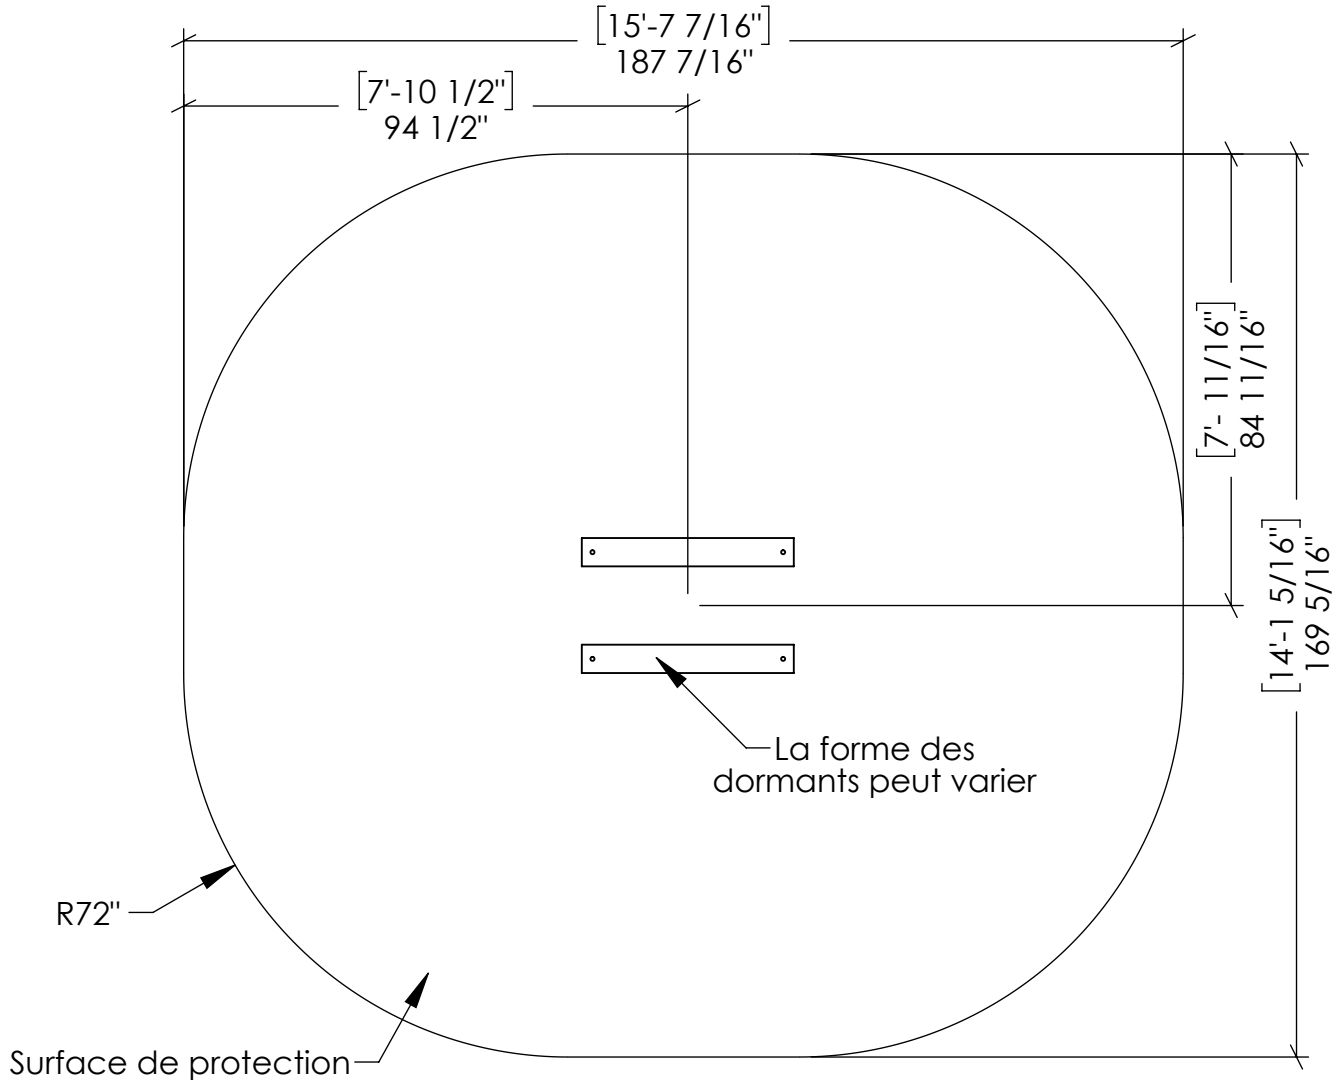

# PLAN DE MONTAGE

ÉQUIPEMENTS RÉCRÉATIFS  
JAMBETTE inc.

700, DES CALFATS, LÉVIS, QC.  
G6V 9E6

Rév.: 27.11.2018

X

Agathe

LA-16006

Éco-mobile sur ressorts

( Sur dormant )

CSA

Produit vu de dessus:

# PLAN DE MONTAGE

( Sur dormant )

CSA

Item	Description	Qté.	Numéro
1	Tige d'ancrage 1/2*19" huilé	4	α11764
2	Éco-mobile sur ressorts	1	α34144

**Note : Après les premières heures d'utilisation, resserrez les écrous autant de fois qu'il le faudra pour stabiliser les pièces. Par la suite, vérifiez périodiquement le serrage des 2 écrous qui retiennent chaque extrémité du ressort.**