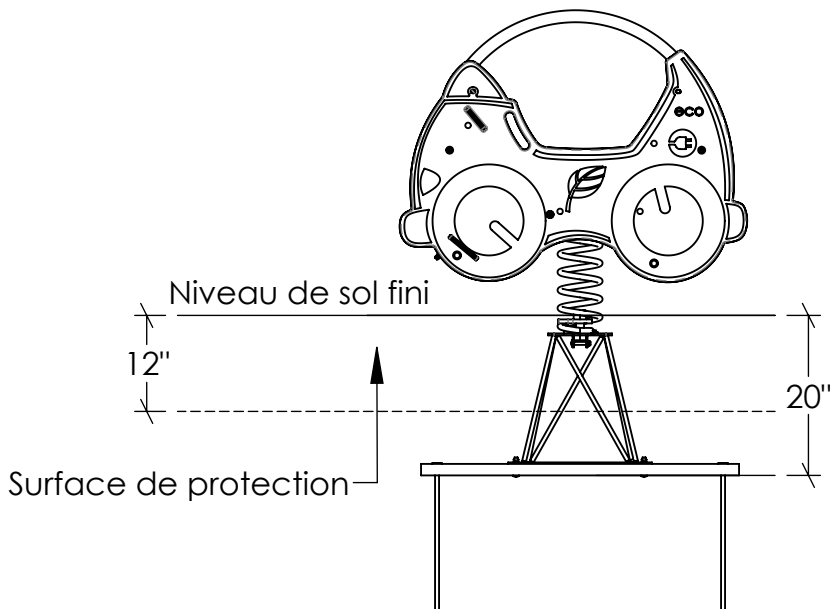

PLAN DE MONTAGE

ÉQUIPEMENTS RÉCRÉATIFS
JAMBETTE inc.

700, DES CALFATS, LÉVIS, QC.
G6V 9E6

Rév.: 27.11.2018

X

Agathe

LA-16006

Éco-mobile sur ressorts

(Sur dormant)

CSA