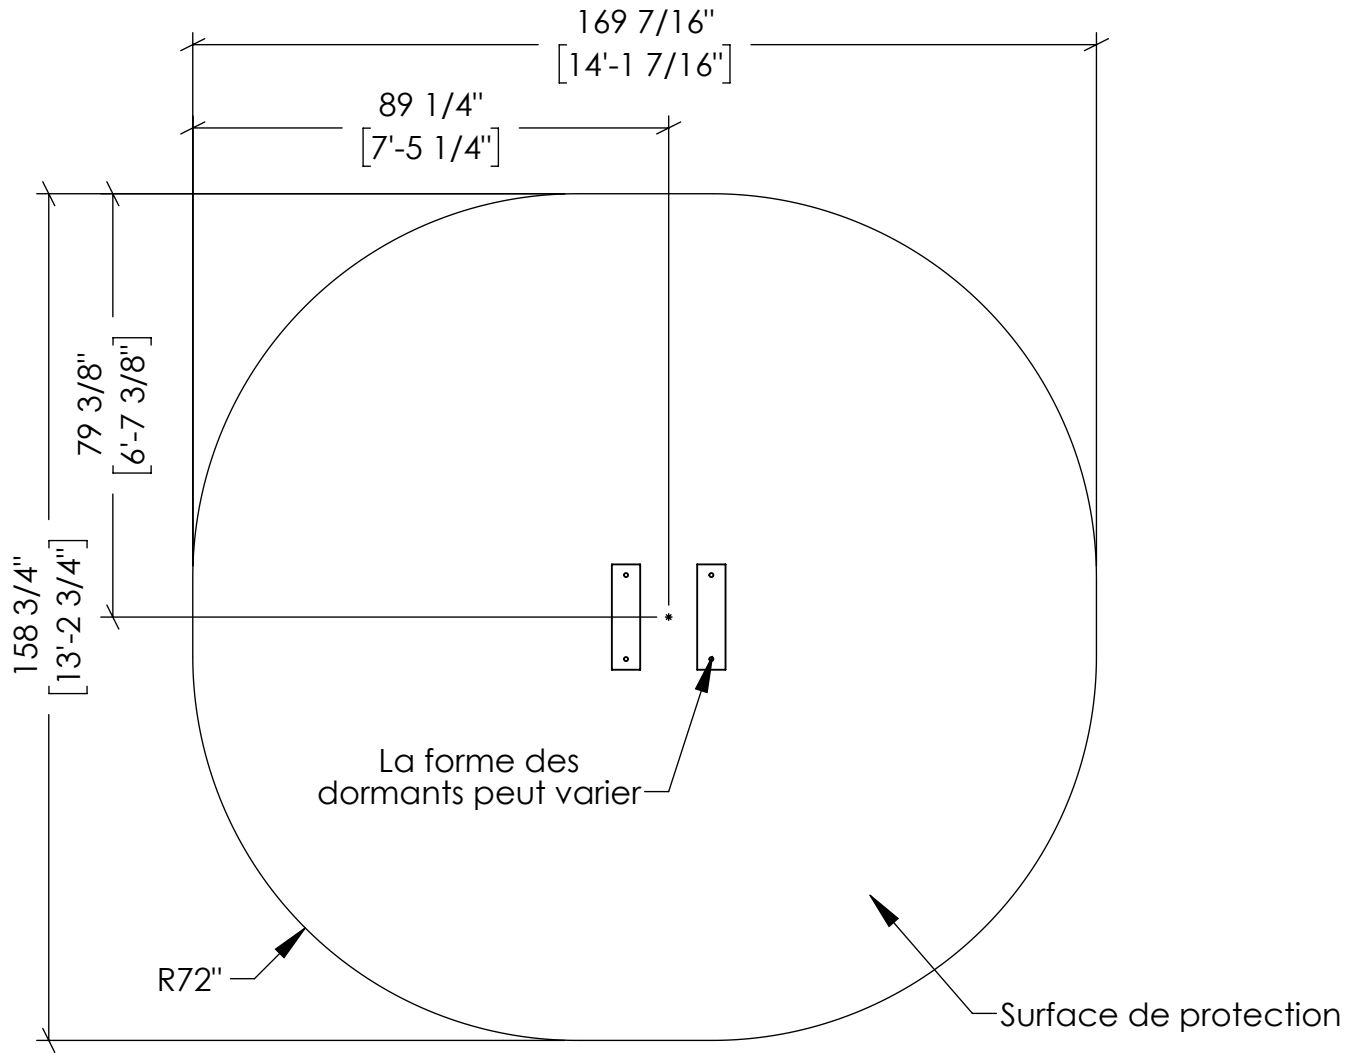

# PLAN DE MONTAGE

15/02/2023

A.D.

Grenouille sur ressort

CSA

Niveau de sol fini

12"

20"

Surface de protection

Produit vu de dessus:

**PLAN DE MONTAGE**

15/02/2023

A.D.

Grenouille sur ressort

CSA

Item	Description	Qté.	Numéro
1	Tige d'ancrage 1/2*19" huilé	4	α11764
2	Grenouille sur ressort avec ancrage std.	1	α33232