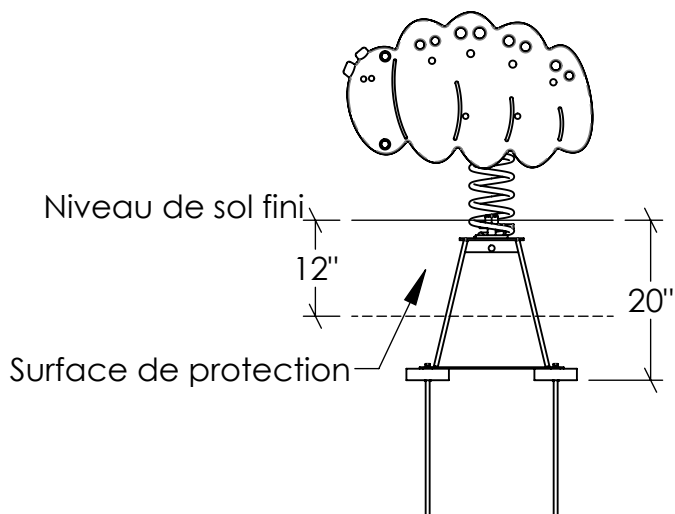

PLAN DE MONTAGE

ÉQUIPEMENTS RÉCRÉATIFS
JAMBETTE inc.

700, DES CALFATS, LÉVIS, QC.
G6V 9E6

Rév.: 28.11.2018

X

C.L.

LA-12004-D

Chenille sur ressort

(Sur dormant)

CSA

Produit vu de dessus:

PLAN DE MONTAGE

De référence :

ÉQUIPEMENTS RÉCRÉATIFS
JAMBETTE inc.

Rév.:
28.11.2018

X

C.L.

LA-12004-D

700, DES CALFATS, LÉVIS, QC.
G6V 9E6

Chenille sur ressort

(Sur dormant)

CSA

Item	Description	Qté.	Numéro
1	Tige d'ancrage 1/2*19" huilé	4	α11764
2	Chenille sur ressort	1	*33541

Note : Après les premières heures d'utilisation, resserrez les écrous autant de fois qu'il le faudra pour stabiliser les pièces. Par la suite, vérifiez périodiquement le serrage des 2 écrous qui retiennent chaque extrémité du ressort.