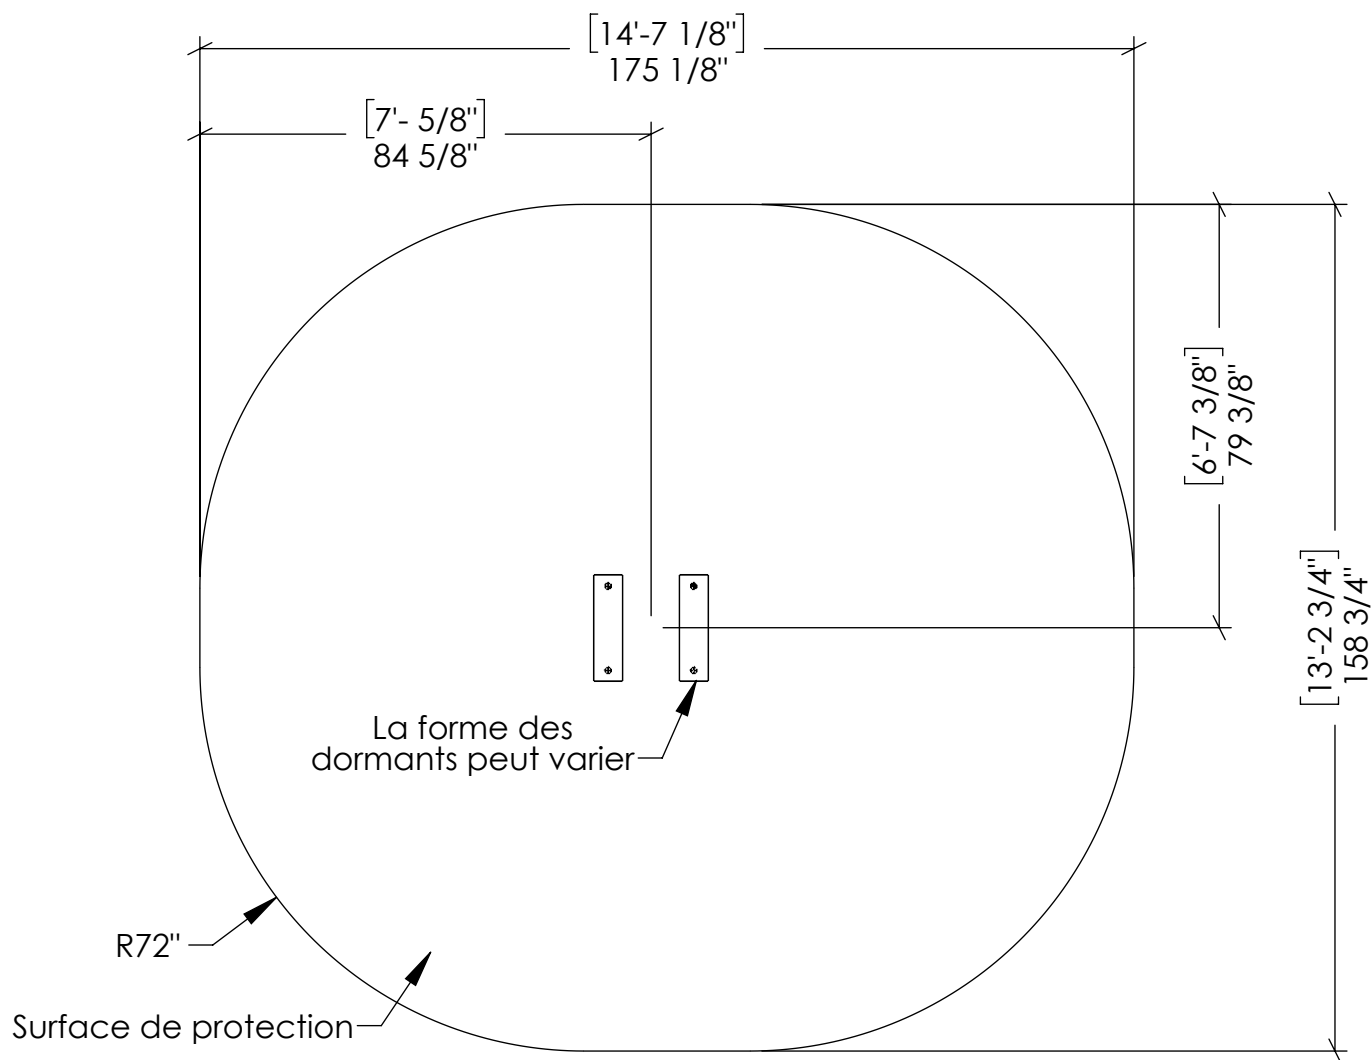

PLAN DE MONTAGE

ÉQUIPEMENTS RÉCRÉATIFS
JAMBETTE inc.

700, DES CALFATS, LÉVIS, QC.
G6V 9E6

Rév.: 28.11.2018

X

C.L.

LA-12004-D

Chenille sur ressort

(Sur dormant)

CSA

Produit vu de dessus:

PLAN DE MONTAGE

De référence :

ÉQUIPEMENTS RÉCRÉATIFS
JAMBETTE inc.

Rév.:
28.11.2018

X

C.L.

LA-12004-D

700, DES CALFATS, LÉVIS, QC.
G6V 9E6

Chenille sur ressort

(Sur dormant)

CSA

Item	Description	Qté.	Numéro
1	Tige d'ancrage 1/2*19" huilé	4	α11764
2	Chenille sur ressort	1	*33541

Note : Après les premières heures d'utilisation, resserrez les écrous autant de fois qu'il le faudra pour stabiliser les pièces. Par la suite, vérifiez périodiquement le serrage des 2 écrous qui retiennent chaque extrémité du ressort.