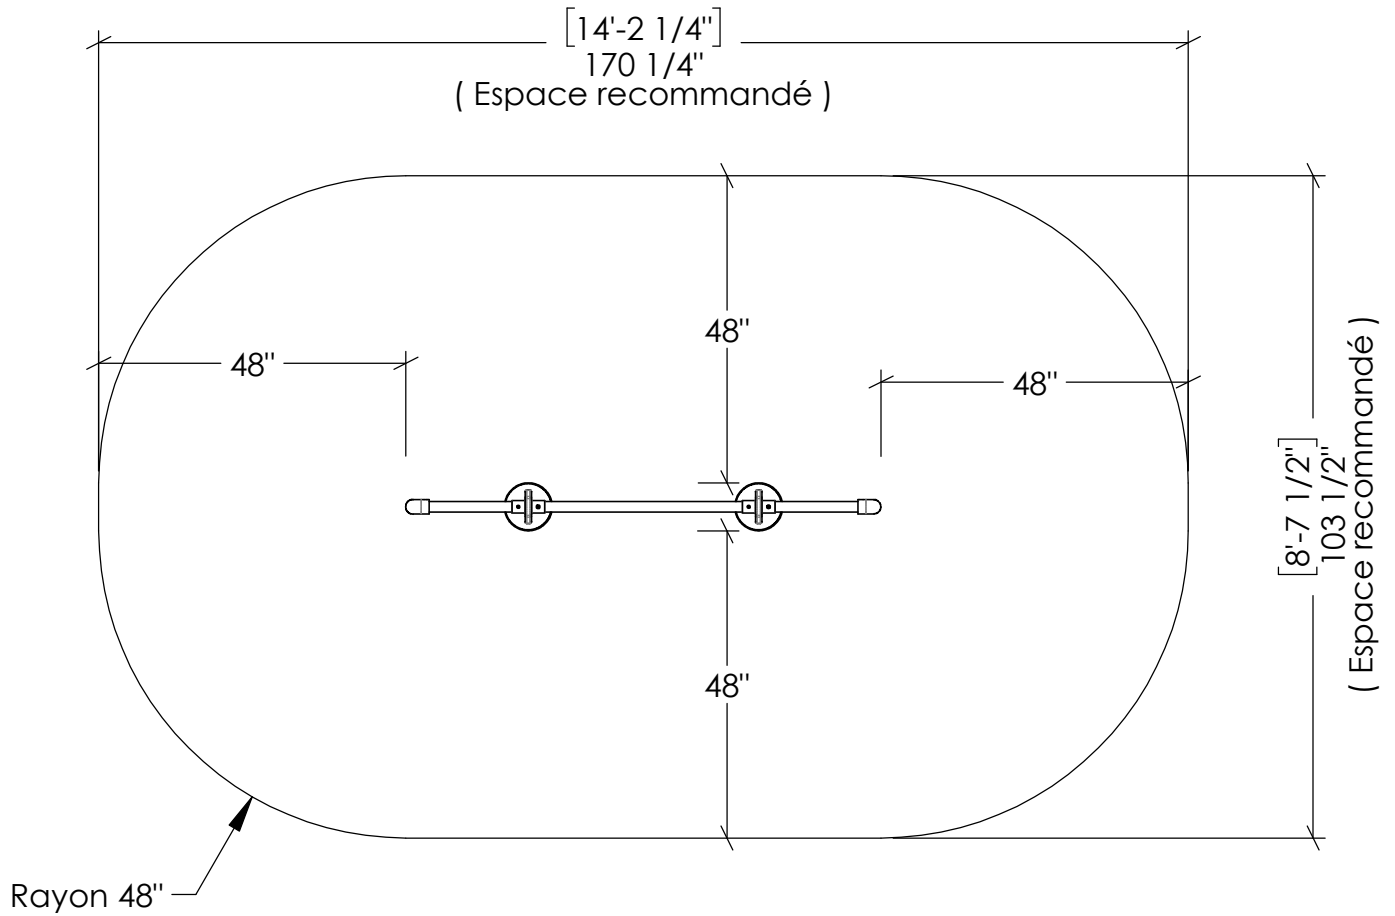

PLAN DE MONTAGE

ÉQUIPEMENTS RÉCRÉATIFS
JAMBETTE inc.

700, DES CALFATS, LÉVIS, QC.
G6V 9E6

Rév.: 15/10/15

X

Guyl.

L-99212

Implantation

Ballons rotatifs 5' (2 bal.)

PLAN DE MONTAGE

ÉQUIPEMENTS RÉCRÉATIFS
JAMBETTE inc.

700, DES CALFATS, LÉVIS, QC.
G6V 9E6

Rév.: 15/10/15

X

GuyL.

L-99212

Ballons rotatifs 5' (2 bal.)

Item	Description	Qté.	Numéro
1	Axe 1-11/16*70-3/4 gv. avec paliers	1	*11080
2	Coude 1-11/16 avec vis pression	2	*63016
3	Tb gv 1-11/16 * .100 * 88-1/2	2	110795
4	courroie ballon poire/ballon poire 15" 2015	2	60009/60010