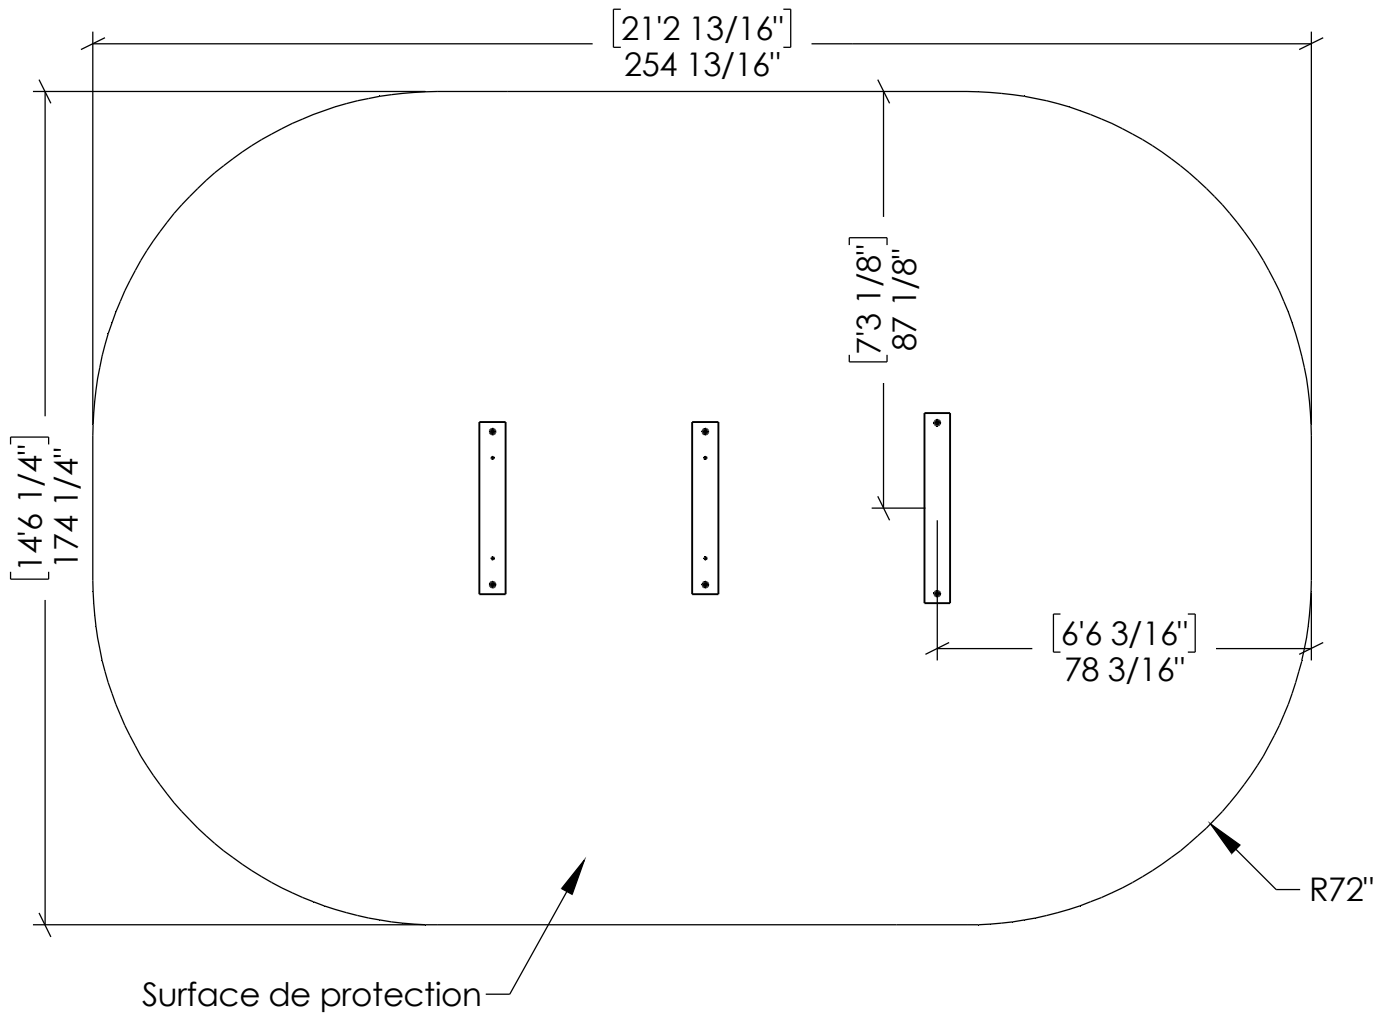

PLAN DE MONTAGE

ÉQUIPEMENTS RÉCRÉATIFS
JAMBETTE inc.

700, DES CALFATS, LÉVIS, QC.
G6Y 9E6

Rév.:
18/05/2020

DL

L-19084

Glissoire poisson

(Sur dormant)

CSA

PLAN DE MONTAGE

ÉQUIPEMENTS RÉCRÉATIFS
JAMBETTE inc.

700, DES CALFATS, LÉVIS, QC.
G6Y 9E6

Rév.:
18/05/2020

DL

L-19084

Glissoire poisson

(Sur dormant)

CSA

Item	Description	Qté.	Numéro
1	Glissoire poisson	1	α34563
2	Tige d'ancrage 1/2*19" huilé	6	α11764