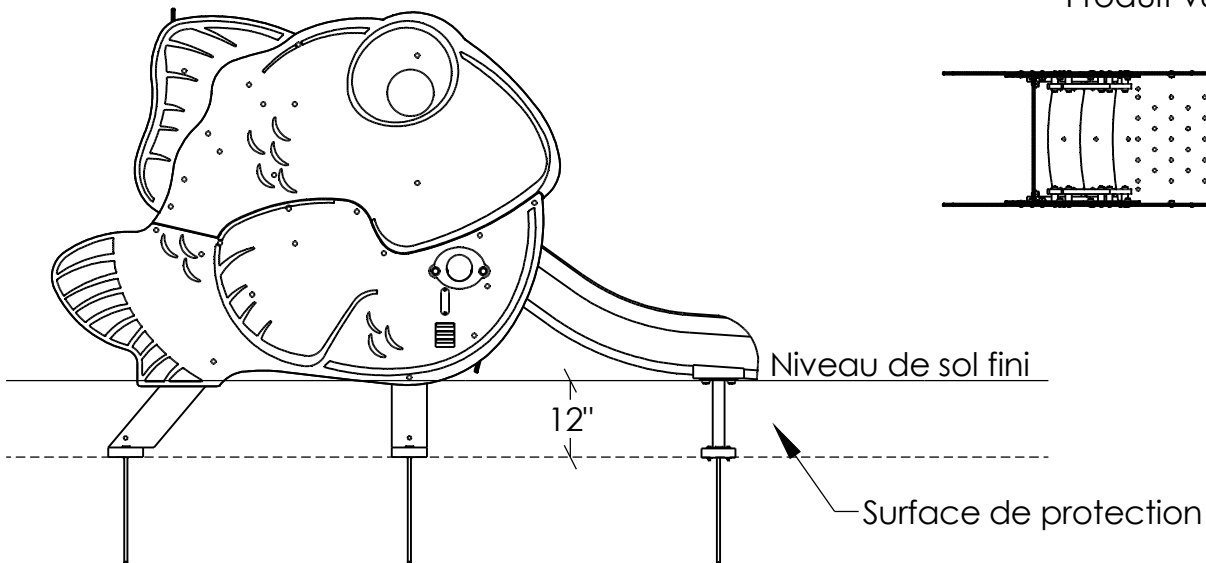

Produit vu de dessus: