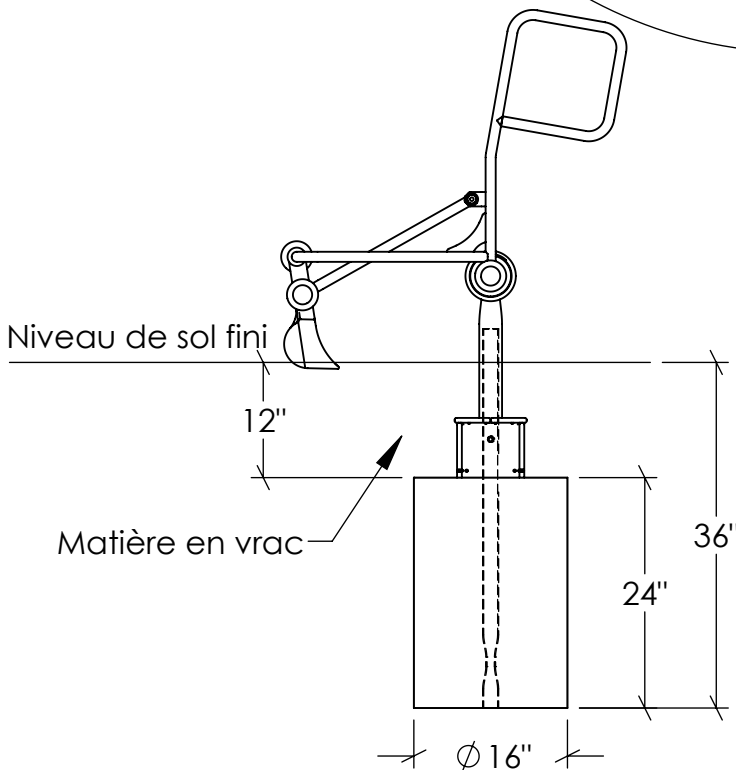

PLAN DE MONTAGE

13/10/2021

VD

Tractopelle accessible

CSA

Produit vu de dessus:

*Bien que ce produit ne requiert pas de surface amortissante, il est recommandé de prévoir un espace minimum. Voir l'article 14.10.1 de la norme CAN/CSA-Z614 et l'article 9.8.1 de la norme ASTM F1487.

PLAN DE MONTAGE

Tractopelle accessible

CSA

13/10/2021

VD

Plaque d'arrêt
pivotement***** Important *****

S'assurer de positionner la plaque d'arrêt dans la bonne direction dans le béton pour avoir le jeu de pivotement désiré avec la tractopelle.

160°

Plaque d'arrêt
pivotement