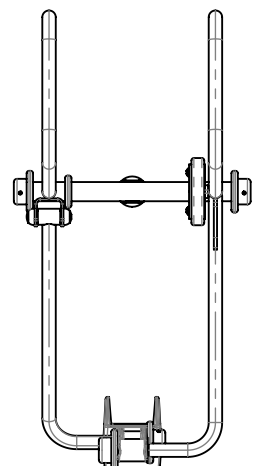

PLAN DE MONTAGE

13/10/2021

VD

Tractopelle accessible

CSA

Produit vu de dessus:

*Bien que ce produit ne requiert pas de surface amortissante, il est recommandé de prévoir un espace minimum. Voir l'article 14.10.1 de la norme CAN/CSA-Z614 et l'article 9.8.1 de la norme ASTM F1487.

PLAN DE MONTAGE

Tractopelle accessible

CSA

13/10/2021

VD

Plaque d'arrêt
pivotement***** Important *****

S'assurer de positionner la plaque d'arrêt dans la bonne direction dans le béton pour avoir le jeu de pivotement désiré avec la tractopelle.

160°

Plaque d'arrêt
pivotement