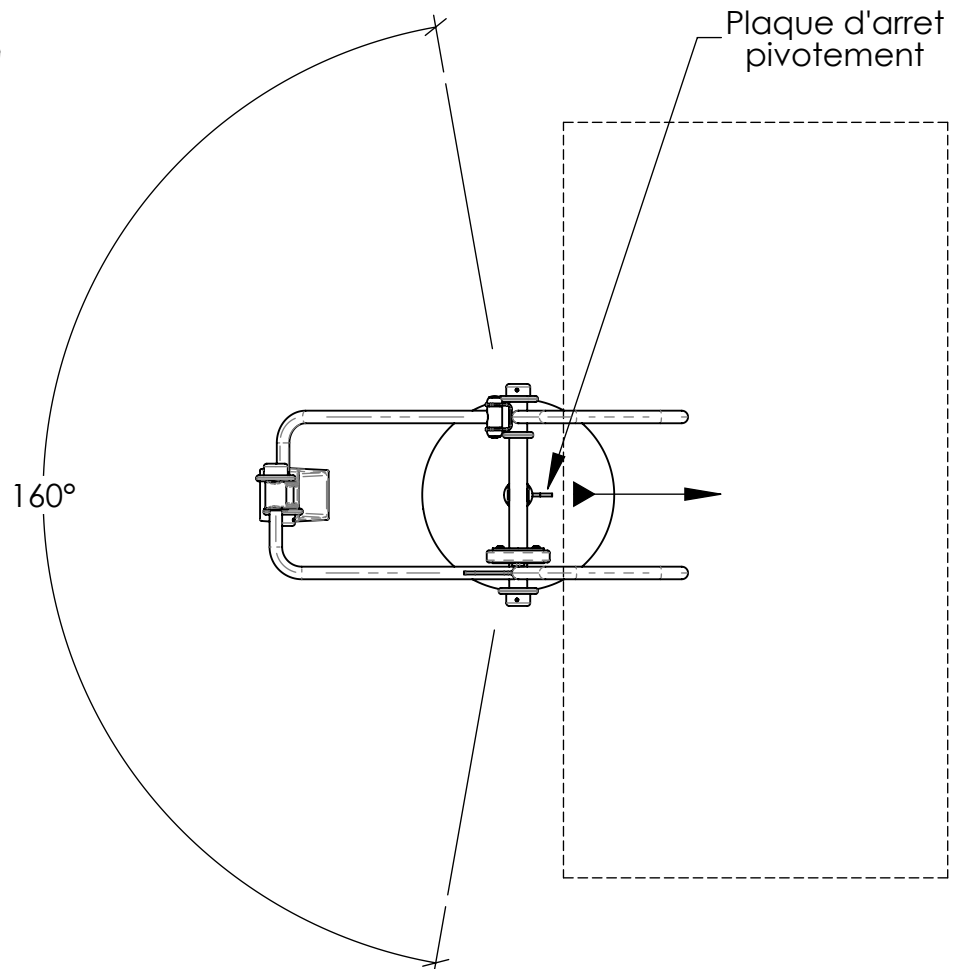

PLAN DE MONTAGE

13/10/2021

VD

Tractopelle accessible

CSA

Produit vu de dessus:

*Bien que ce produit ne requiert pas de surface amortissante, il est recommandé de prévoir un espace minimum. Voir l'article 14.10.1 de la norme CAN/CSA-Z614 et l'article 9.8.1 de la norme ASTM F1487.

PLAN DE MONTAGE

Tractopelle accessible

CSA

13/10/2021

VD

Plaque d'arrêt
pivotement***** Important *****

S'assurer de positionner la plaque d'arrêt dans la bonne direction dans le béton pour avoir le jeu de pivotement désiré avec la tractopelle.

160°

Plaque d'arrêt
pivotement