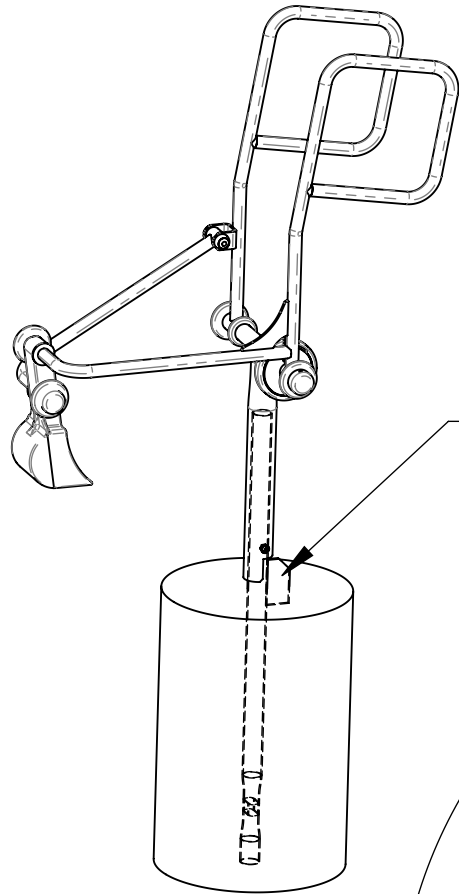

PLAN DE MONTAGE

13/10/2021

VD

Tractopelle accessible

CSA

Produit vu de dessus:

*Bien que ce produit ne requiert pas de surface amortissante, il est recommandé de prévoir un espace minimum. Voir l'article 14.10.1 de la norme CAN/CSA-Z614 et l'article 9.8.1 de la norme ASTM F1487.

PLAN DE MONTAGE

Tractopelle accessible

CSA

13/10/2021

VD

Plaque d'arrêt
pivotement***** Important *****

S'assurer de positionner la plaque d'arrêt dans la bonne direction dans le béton pour avoir le jeu de pivotement désiré avec la tractopelle.

160°

Plaque d'arrêt
pivotement