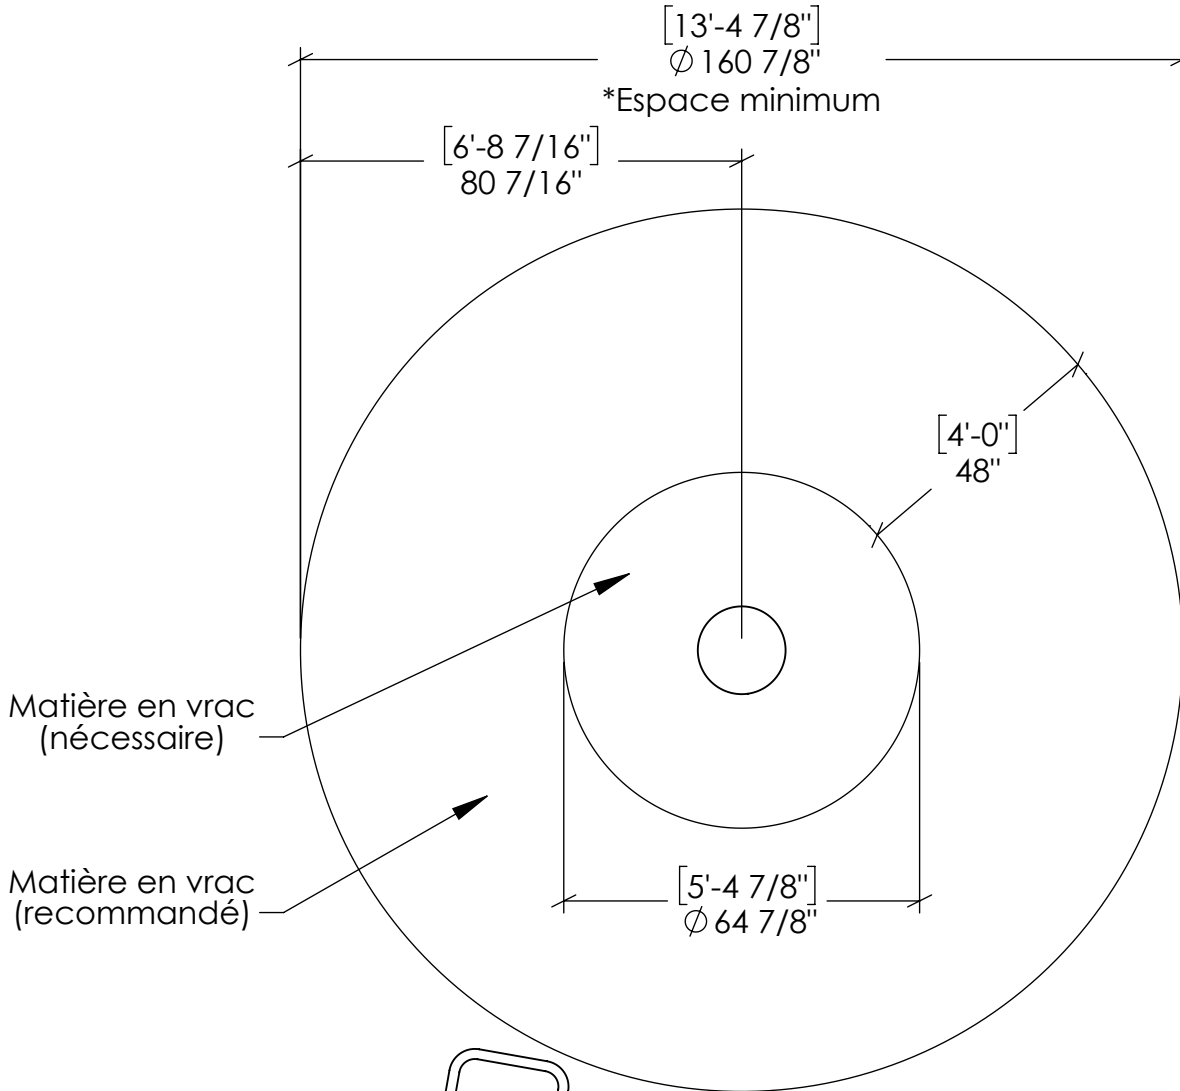

PLAN DE MONTAGE

13/10/2021

VD

Tractopelle accessible

CSA

Produit vu de dessus:

*Bien que ce produit ne requiert pas de surface amortissante, il est recommandé de prévoir un espace minimum. Voir l'article 14.10.1 de la norme CAN/CSA-Z614 et l'article 9.8.1 de la norme ASTM F1487.

PLAN DE MONTAGE

Tractopelle accessible

CSA

13/10/2021

VD

Plaque d'arrêt
pivotement***** Important *****

S'assurer de positionner la plaque d'arrêt dans la bonne direction dans le béton pour avoir le jeu de pivotement désiré avec la tractopelle.

160°

Plaque d'arrêt
pivotement