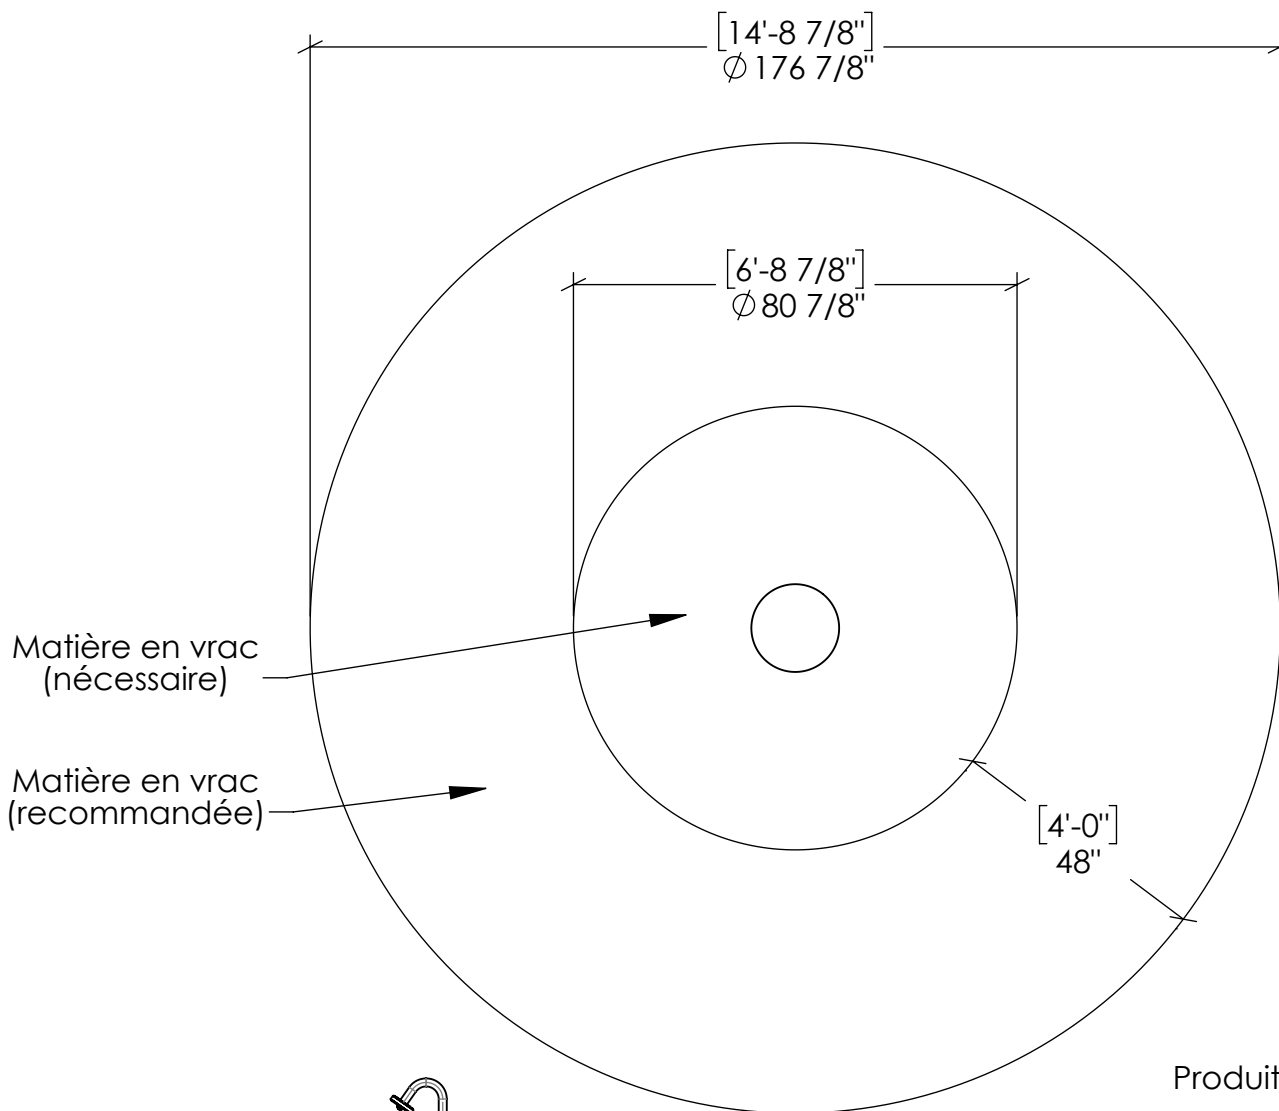

# PLAN DE MONTAGE

ÉQUIPEMENTS RÉCRÉATIFS  
JAMBETTE inc.

700, DES CALFATS, LÉVIS, QC.  
G6Y 9E6

Rév.:  
13/10/2021

VD

L-15010

Tractopelle

( Dans béton )

CSA

Produit vu de dessus:

\*Bien que ce produit ne requiert pas de surface amortissante, il est recommandé de prévoir un espace minimum. Voir l'article 14.10.1 de la norme CAN/CSA-Z614 et l'article 9.8.1 de la norme ASTM F1487.