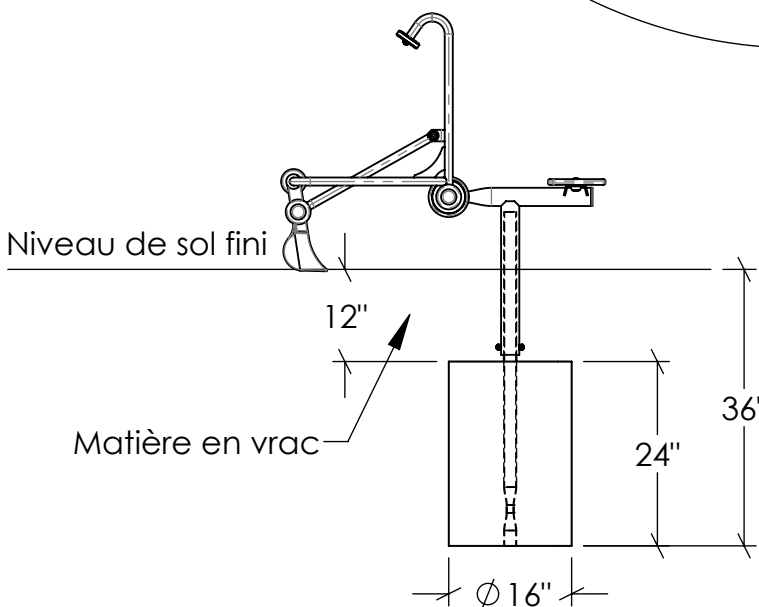

# PLAN DE MONTAGE

ÉQUIPEMENTS RÉCRÉATIFS  
JAMBETTE inc.

700, DES CALFATS, LÉVIS, QC.  
G6Y 9E6

Rév.:  
13/10/2021

VD

L-15010

Tractopelle

( Dans béton )

CSA

Produit vu de dessus:

\*Bien que ce produit ne requiert pas de surface amortissante, il est recommandé de prévoir un espace minimum. Voir l'article 14.10.1 de la norme CAN/CSA-Z614 et l'article 9.8.1 de la norme ASTM F1487.