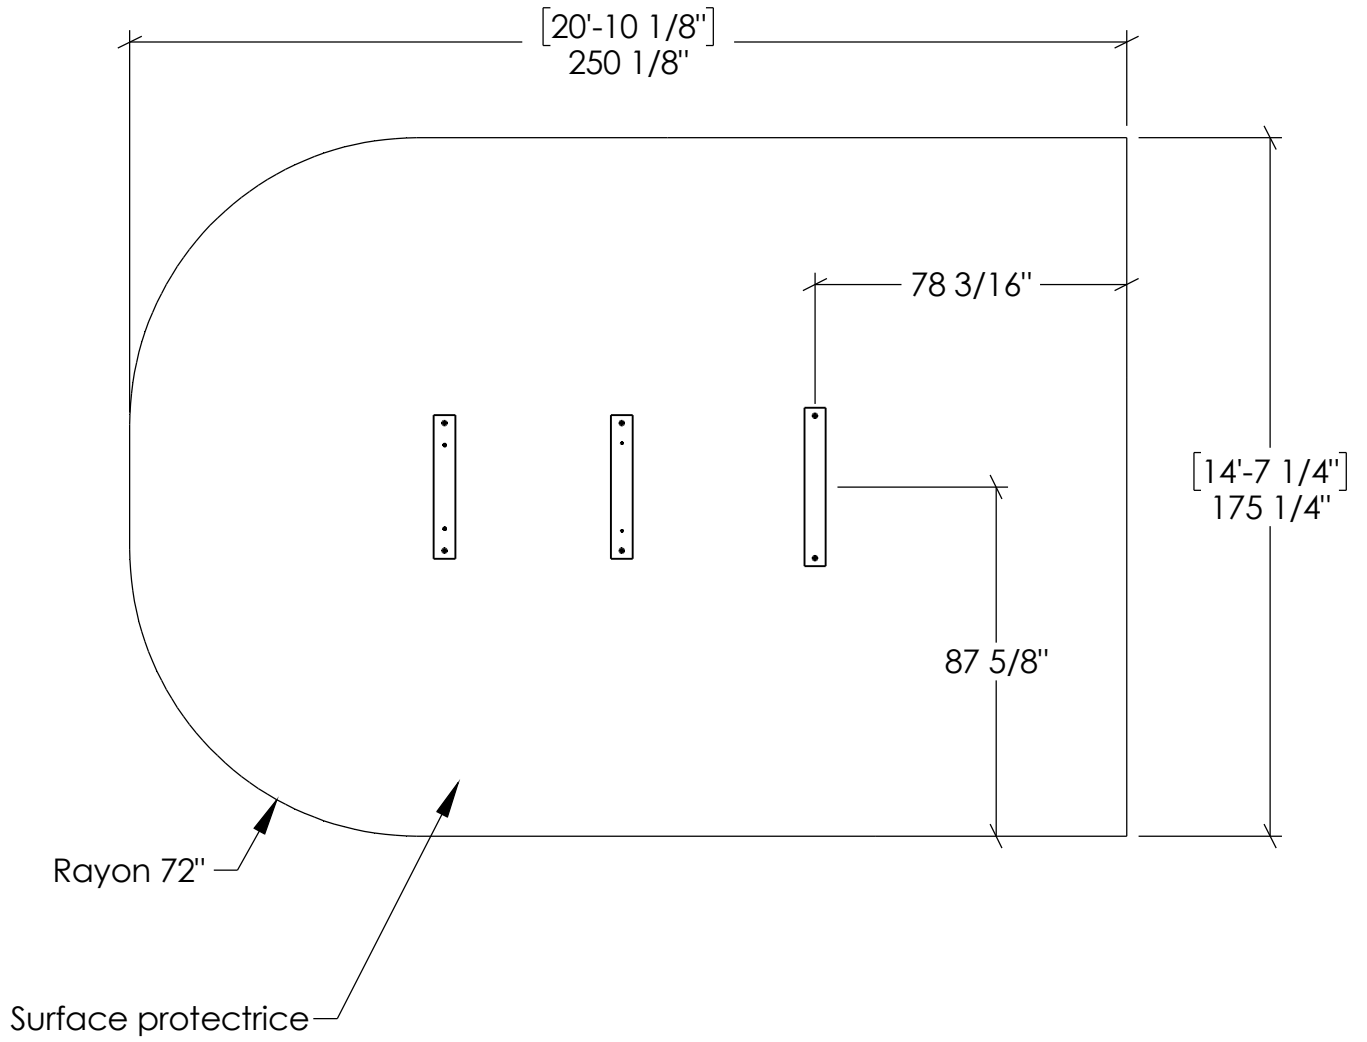

# PLAN DE MONTAGE

ÉQUIPEMENTS RÉCRÉATIFS  
JAMBETTE inc.

700, DES CALFATS, LÉVIS, QC.  
G6Y 9E6

Rév.:  
03/06/2021

GMR

L-13005

Glissoire île aux trésors  
(sur limons)

Produit vue de dessus

# ASSEMBLY PLAN

JAMBETTE PLAYGROUND  
EQUIPMENTS INC.

700, DES CALFATS, LÉVIS, QC.  
G6Y 9E6

Rév.: 11/10/13

M.E.O.

L-13005

Treasure Island Slide

(On stringers)

Item	Description	Qty.	Number
1	Treasure Island Slide	1	*33748
2	1/2" x 19" Anchor peg (Oiled)	6	ø11764