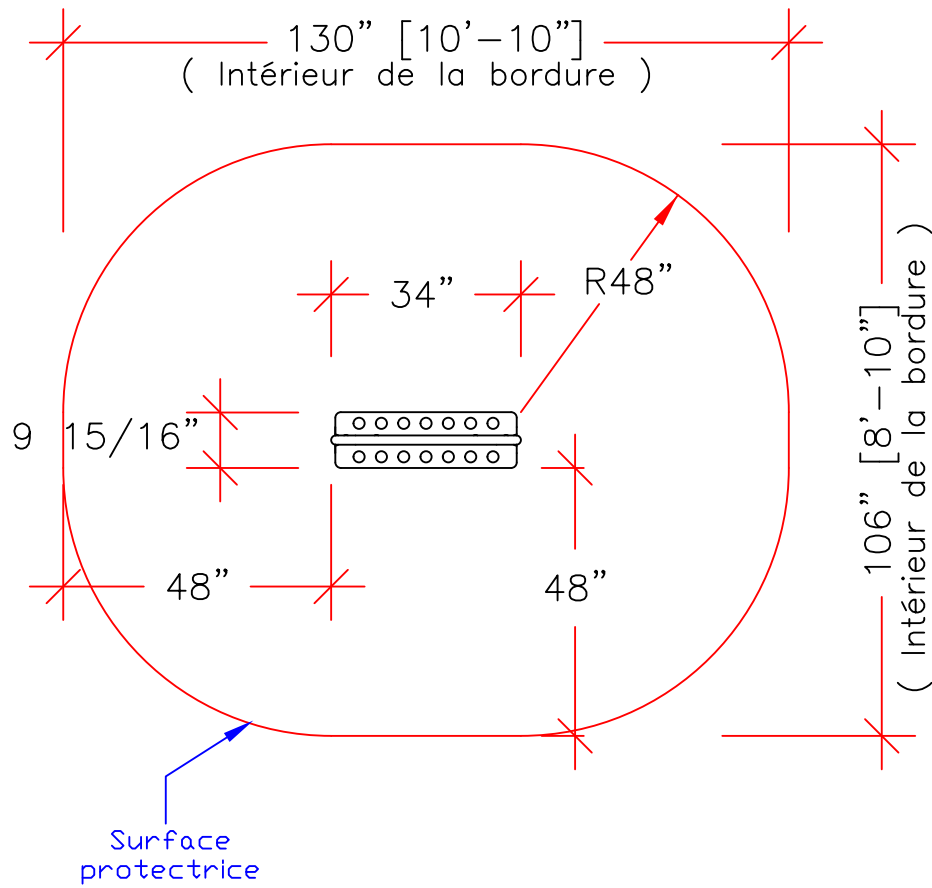

PLAN DE MONTAGE

JAMBETTE ÉVOLUJEUX

700, Des Calfats, Lévis, Qc.

G6V 9E6

Tél. : (418) 837-8246

Fax : (418) 837-2916

Tél. : 1-877-363-2687

rev.: 24/11/03

X

L-0038

Implantation

Panneau gouache

(Sur dormant)

PLAN DE MONTAGE

JAMBETTE ÉVOLUJEUX

700, Des Calfats, Lévis, Qc.