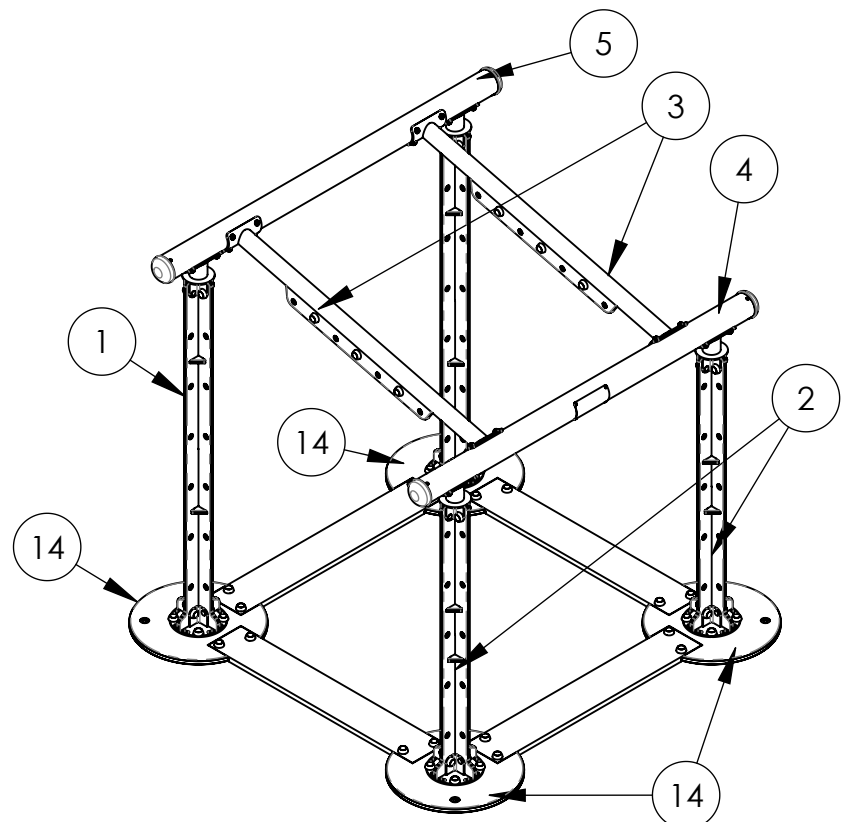

# PLAN DE MONTAGE

ÉQUIPEMENTS RÉCRÉATIFS  
JAMBETTE inc.

700, DES CALFATS, LÉVIS, QC.  
G6Y 9E6

Rév.:  
29/06/2021

A.D.

JL-20001

Je joue libre - Mini

Item	Description		Numéro
1	Poteau de poly 58-1/4po - Je joue libre	2	α34576
2	Poteau de poly 46-1/4po - Je joue libre	2	α34577
3	Structure en angle "Je joue libre" 45-1/4po c/c	2	α34581
4	Tube horizontal Ø3-1/2po*60po (12 trous)(2 cap.)(Pl.Sign.)	1	α34742
5	Tube horizontal Ø3-1/2po*60po (16 trous)(2 capuchons)	1	α34743
6	bl car ai 3/8 * 1-1/4	16	40156
7	bl car ai 3/8 * 1-1/2	16	40161
8	Rd rs gv 3/8	32	42565
9	ec ny mi 3/8	32	42810
10	capsule Jambette bouchon	32	45145
11	capsule Jambette base	32	45150
12	bl mec sécurité ai Torx 3/8*1-1/4	32	47030
13	Poly. noir 3/4 * 6 * 37-5/8	4	336617
14	Poly. bico. 3/4 * 18" dia (2 côtés)	4	336620

Produit vu de dessus:

# PLAN DE MONTAGE

ÉQUIPEMENTS RÉCRÉATIFS  
JAMBETTE inc.

700, DES CALFATS, LÉVIS, QC.  
G6Y 9E6

Rév.:  
29/06/2021

A.D.

JL-20001

Je joue libre - Mini