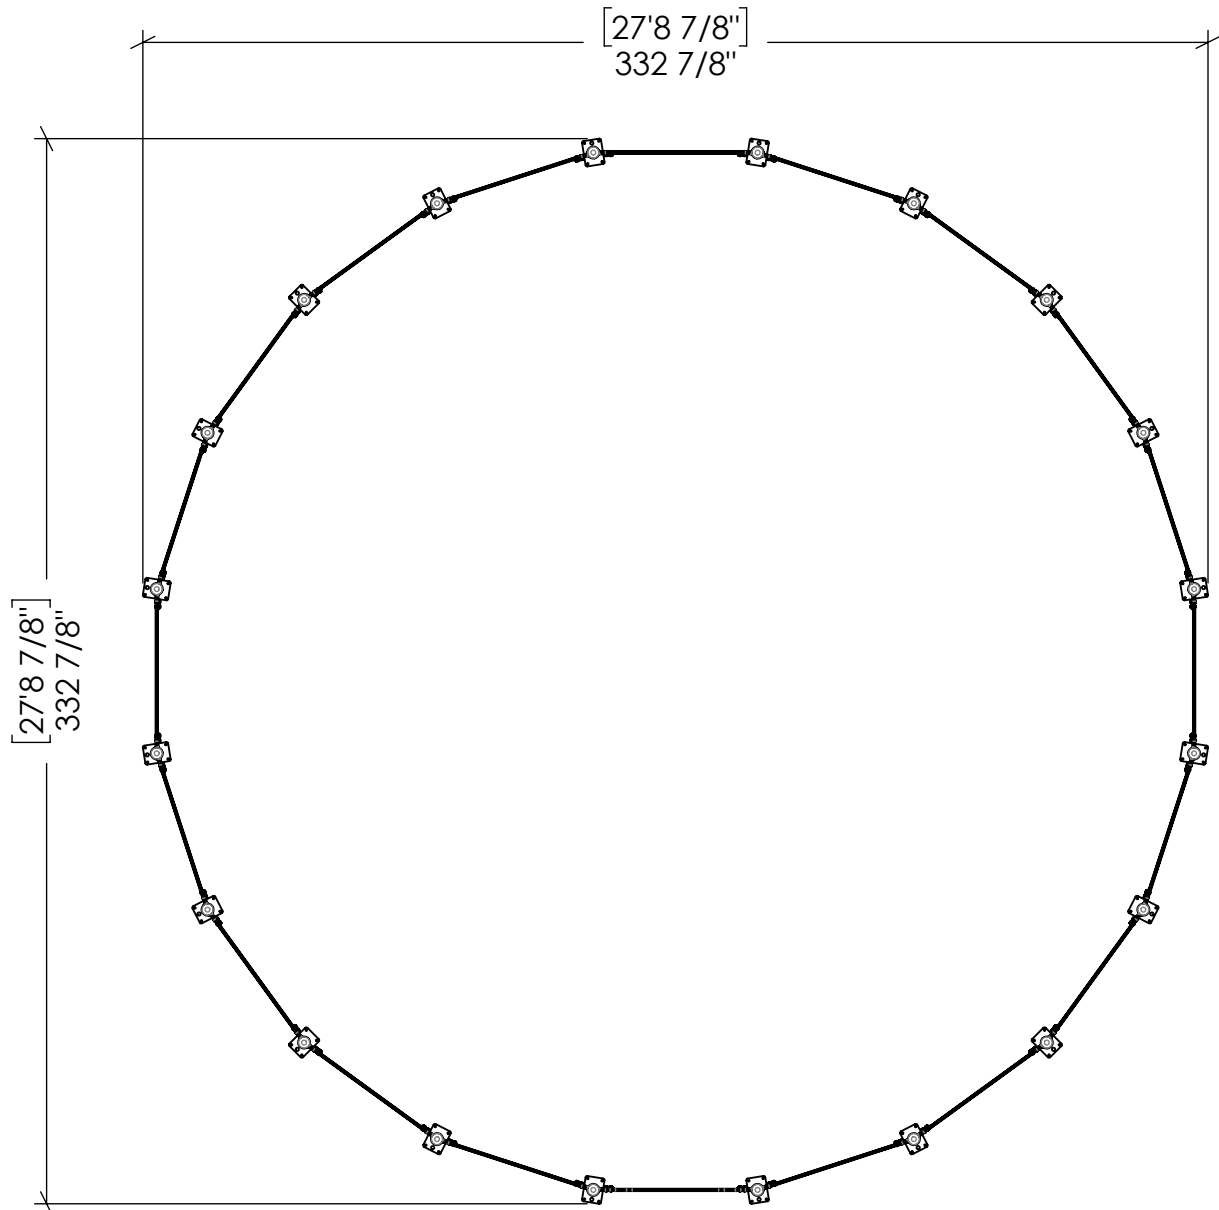

# PLAN DE MONTAGE

Arène de Gaga Ball 27'

17/07/2023

MR

Niveau de sol fini

# PLAN DE MONTAGE

Arène de Gaga Ball 27'

17/07/2023

MR

Item	Description	Qté.	Numéro
1	Poteau 3-1/2Ø*38 avec plaque 6*8 - Gaga Ball	20	α15768
2	Panneau d'entrée - Gaga Ball (31-1/2" x 48")	1	α34739
3	Panneau gravé - Gaga Ball (31-1/2" x 48")	3	α34740
4	Panneau - Gaga Ball (31-1/2" x 48")	16	α34741
5	Rd rs gv 3/8	80	42565
6	bl mec sécurité ai Torx 3/8*1-1/4	80	47030