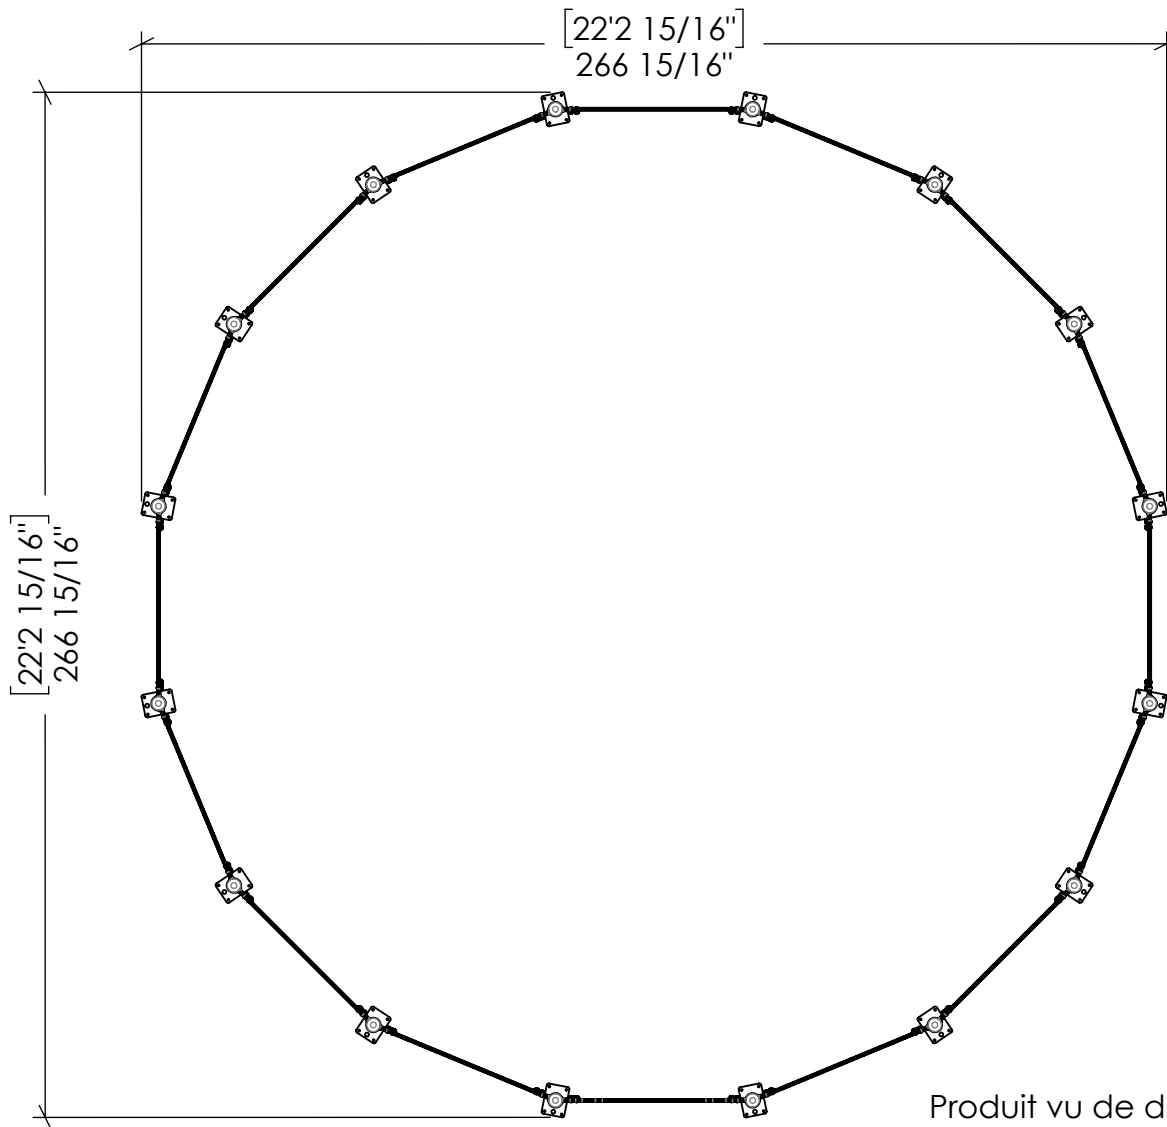

# PLAN DE MONTAGE

ÉQUIPEMENTS RÉCRÉATIFS  
JAMBETTE inc.

700, DES CALFATS, LÉVIS, QC.  
G6Y 9E6

Rév.:  
28/06/2021

A.D.

J-19002

Arène de Gaga Ball 22'

Produit vu de dessus:

Niveau de sol fini

# PLAN DE MONTAGE

ÉQUIPEMENTS RÉCRÉATIFS  
JAMBETTE inc.

700, DES CALFATS, LÉVIS, QC.  
G6Y 9E6

Rév.:  
28/06/2021

A.D.

J-19002

Arène de Gaga Ball 22'

Item	Description	Qté.	Numéro
1	Poteau 3-1/2Ø*38 avec plaque 6*8 - Gaga Ball	16	α15768
2	Panneau d'entrée - Gaga Ball (31-1/2" x 48")	1	α34739
3	Panneau gravé - Gaga Ball (31-1/2" x 48")	3	α34740
4	Panneau - Gaga Ball (31-1/2" x 48")	12	α34741
5	Rd rs gv 3/8	64	42565
6	bl mec sécurité ai Torx 3/8*1-1/4	64	47030