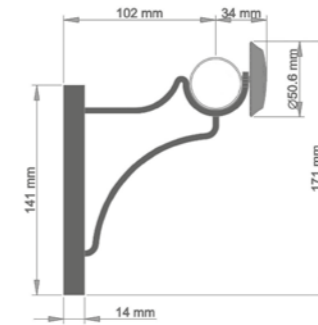

Platine 4 points
4 points plate

x 1 64042 + col 47 - 49
64043 + col 67 - 68 - 69

Support mixte plafond-mur - Wall-ceiling bracket

Platine 4 points
4 points plate

x 1 64044 + col 47 - 49
64045 + col 67 - 68 - 69

Jambe de force - Support leg

Platine 4 points
4 points plate

x 1 64038 + col 47 - 49
64039 + col 67 - 68 - 69

Coloris peints - Painted colors

Lin
Linen Gris
Grey

Coloris métallisés - Metallic colors

Argent vieilli
Antique silver Laiton
Brass Bronze
Bronze

Console - Console bracket

Platine 3 points
3 points plate

x 1 64040 + col 47 - 49
64041 + col 67 - 68 - 69

Option berceaux pour tube arrière Ø 19 mm :
Voir page 88.
Ø 3/4" Back rod adapters option:
See page 88.

Tube métal Ø 19 mm - Ø 3/4" Metal rod

Taille réelle - Actual size

L : 180 cm - 70" | L : 240 cm - 94"

64004 + col 47 - 49 | 64014 + col 47 - 49
64005 + col 67 - 68 - 69 | 64015 + col 67 - 68 - 69

About de tube Ø 19 mm - Ø 3/4" Rod connector