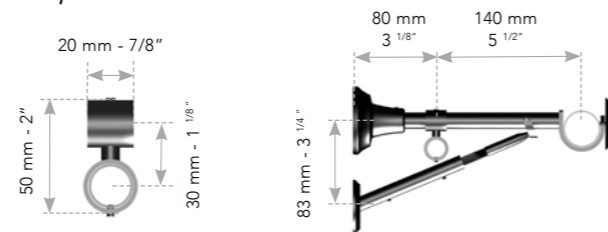

Colliers adaptateurs Ø 19 mm pour supports mur - Ø 3/4" Adapters for wall brackets

x 2 64048 + col 47 - 49
64049 + col 67 - 68 - 69

Anneaux Ø 19 mm avec rubans glisseurs Ø 3/4" Rings with inserts

28 x 33 mm - 1 1/8" x 1 1/4"

x 6 64019 + col 47 - 49
64119 + col 67 - 68 - 69