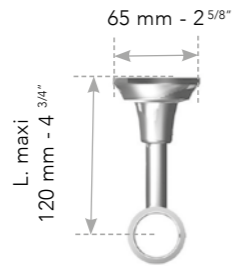

L : 240 cm - 94"
64010 + col 47 - 49
64011 + col 67 - 68 - 69

About de tube - Rod connector

x1 64098
L : 120 mm - 4 3/4"

Anneaux avec rubans glisseurs - Rings with inserts

47 x 55mm - 1 3/4" x 2 1/8"

x6 64020 + col 47 - 49
64021 + col 67 - 68 - 69

Platine 4 points
4 points plate

x 1 64042 + col 47 - 49
64043 + col 67 - 68 - 69

Support mixte plafond-mur - Wall-ceiling bracket

Platine 4 points
4 points plate

x 1 64044 + col 47 - 49
64045 + col 67 - 68 - 69

Tube métal Ø 19 mm - Ø 3/4" Metal rod

Taille réelle - Actual size

L : 180 cm - 70" | L : 240 cm - 94"

64004 + col 47 - 49 | 64014 + col 47 - 49
64005 + col 67 - 68 - 69 | 64015 + col 67 - 68 - 69

About de tube Ø 19 mm - Ø 3/4" Rod connector