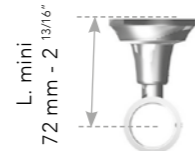

Platine 4 points
4 points plate

x 1 64042 + col 47 - 49
64043 + col 67 - 68 - 69

Support mixte plafond-mur - Wall-ceiling bracket

Platine 4 points
4 points plate

x 1 64044 + col 47 - 49
64045 + col 67 - 68 - 69