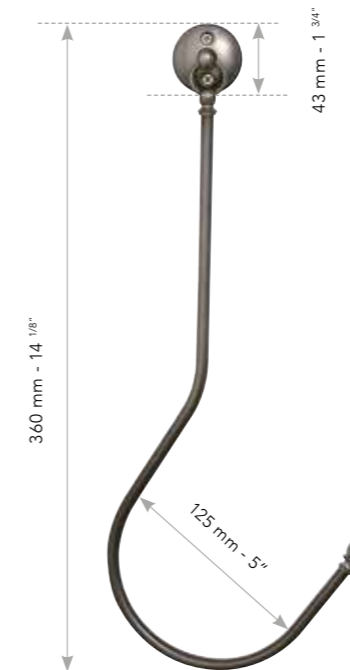

Tube métal Ø 19 mm - Ø 3/4" Metal rod

Taille réelle - Actual size

L : 180 cm - 70" | L : 240 cm - 94"

64004 + col 47 - 49 | 64014 + col 47 - 49
64005 + col 67 - 68 - 69 | 64015 + col 67 - 68 - 69

About de tube Ø 19 mm - Ø 3/4" Rod connector

28 x 33 mm - 1 1/8" x 1 1/4"

x 6 64019 + col 47 - 49
64119 + col 67 - 68 - 69

Anneaux de blocage Ø 19 mm Ø 3/4" Blocking rings

19 x 23 mm - 3/4" x 7/8"

x 2 64018 + col 47 - 49
64118 + col 67 - 68 - 69

Gonds 210 mm - 8 1/2" Tieback hooks

Recoupable - 150 mm
Cuttable - 5 7/8"

Platine 4 points
4 points plate

x 2 68238 + col 47 - 49
68239 + col 67 - 68 - 69

Col de cygne - Swan neck

Platine 2 points
2 points plate

x 1 60169 + col 47 - 49
60170 + col 67 - 68 - 69

Lance-rideau - Curtain wand

L : 150 cm - 59"

x 1 64100 + col 47 - 49
64101 + col 67 - 68 - 69

Transparent + Metal

x 1 60150 L : 100 cm - 39"
60152 L : 150 cm - 59"

Coloris peints - Painted colors

Lin
Linen

Gris
Grey