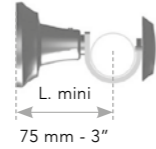

x 1 64042 + col 47 - 49
64043 + col 67 - 68 - 69