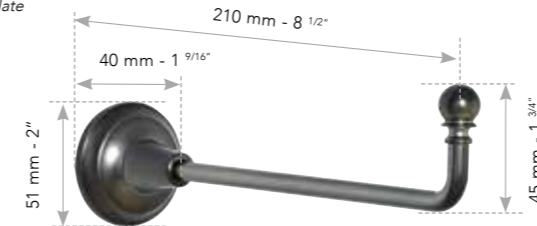

28 x 33 mm - 1 1/8" x 1 1/4"

x 6 64019 + col 47 - 49
64119 + col 67 - 68 - 69

Anneaux de blocage Ø 19 mm Ø 3/4" Blocking rings

19 x 23 mm - 3/4" x 7/8"

x 2 64018 + col 47 - 49
64118 + col 67 - 68 - 69

Gonds 210 mm - 8 1/2" Tieback hooks

Recoupable - 150 mm
Cuttable - 5 7/8"

Platine 4 points
4 points plate

x 2 68238 + col 47 - 49
68239 + col 67 - 68 - 69

Col de cygne - Swan neck

Platine 2 points
2 points plate

x 1 60169 + col 47 - 49
60170 + col 67 - 68 - 69