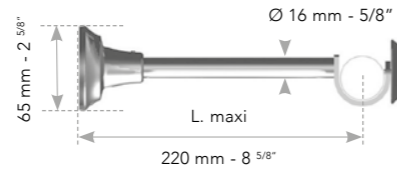

x 1 64042 + col 47 - 49
64043 + col 67 - 68 - 69