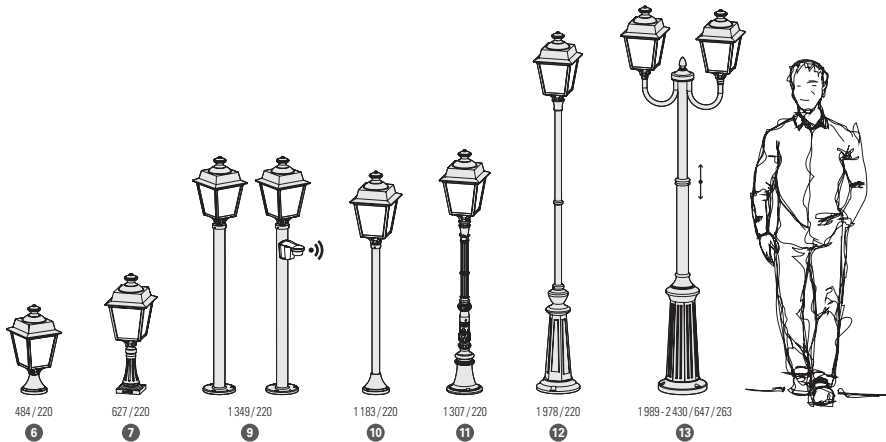

1 728 / 220
2 340 / 216 / 132
3 574 / 220 / 327
4 488 / 220 / 327
5 680 / 220 / 374

6 484 / 220
7 627 / 220
9 1 349 / 220
10 1 183 / 220
11 1 307 / 220
12 1 978 / 220
13 1 989 - 2 430 / 647 / 263