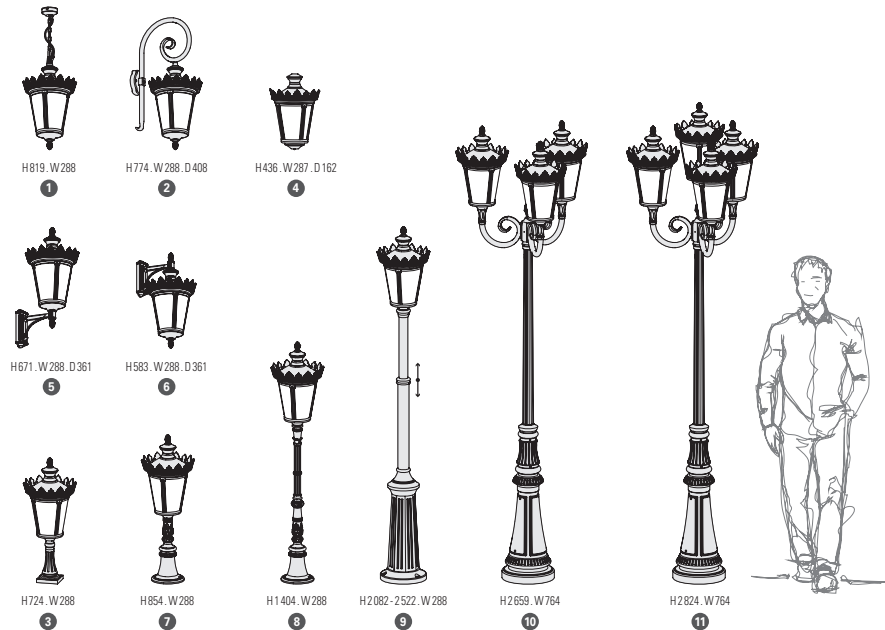

Louvre

IP44
IP65 (lantern - on request except model 4)
Class 1

Aluminium or patinated lacquered copper
Clear glass diffuser
Opal glass diffuser on request

SOURCES

LED 13W - 3000K warm white - triac dimmable (except model 4)
E27 - 105W max H200 mm max (except model 4)
Ø60 mm - H200 mm max (model 4)

MODELS

Louvre

REFERENCES

Replace **•••** with the colour code or the material code

MODELS	E27	LED 13W 3000K warm white	CORNER PLATES	SPARE DIFFUSERS
1	133 001 •••	133 002 •••		165 038 609
2	133 003 •••	133 004 •••	147 001 •••	165 038 609
3	133 005 •••	133 006 •••		E27 165 038 609 LED 165 039 609
4	133 007 •••	133 008 •••		165 037 609
5	133 009 •••	133 010 •••	147 004 •••	E27 165 038 609 LED 165 039 609
6	133 011 •••	133 012 •••	147 004 •••	165 038 609
7	133 013 •••	133 014 •••		E27 165 038 609 LED 165 039 609
8	133 015 •••	133 016 •••		E27 165 038 609 LED 165 039 609
9	133 017 •••	133 018 •••		E27 165 038 609 LED 165 039 609
10	133 019 •••	133 020 •••		E27 165 038 609 LED 165 039 609
11	133 021 •••	133 022 •••		E27 165 038 609 LED 165 039 609

COLOURS CODES

Replace **•••** with the colour code

	RAL 9005 JET BLACK	000
	RAL 6009 BRITISH GREEN	019
	RAL 6009 FIR GREEN	067
	GREEN PATINA	008
	GOLD PATINA	009

Other colours on request

MATERIAL CODE

PATINATED LACQUERED COPPER 080
With aluminium base Jet black 000 (RAL 9005)

MOUNTING