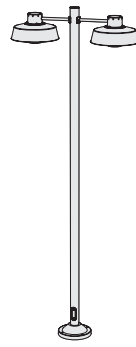

2 485 / 346 / 936
6