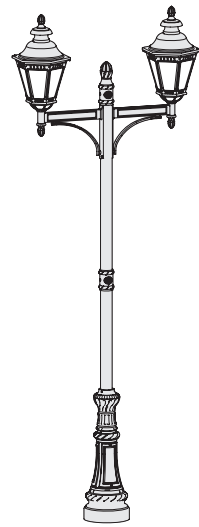

IP66 (lantern)
Class 1

Aluminium or patinated copper (unvarnished)
Opal PMMA diffuser

SOURCES

LED 35W - 3000K warm white
LED 35W - 4000K neutral white
LED 70W - 3000K warm white
LED 70W - 4000K neutral white
E27 - 105W max H 280 mm max
E27 SHP & IM on request

LED 35W
Real light output - 2027 lm
CRI > 80

LED 70W
Real light output - 4482 lm
CRI > 80

MODELS

height / width / depth

1 468 / 509

2 1 294 / 509 / 805

3 1 397 / 509 / 914

4 1 083 / 509

5 4 178 / 509

7 4 411 / 1 703 / 509

REFERENCES

Replace ●●● with the colour code or material code

Without crown

MODELS	E27	LED 35W 3000K warm white	LED 35W 4000K neutral white	LED 70W 3000K warm white	LED 70W 4000K neutral white	SPARE DIFFUSER (PMMA bowl)
1	116 001 ●●●	116 003 ●●●	116 005 ●●●	116 007 ●●●	116 009 ●●●	165 020 606
2	116 011 ●●●	116 013 ●●●	116 015 ●●●	116 017 ●●●	116 019 ●●●	165 021 606
3	116 021 ●●●	116 023 ●●●	116 025 ●●●	116 027 ●●●	116 029 ●●●	165 020 606
4	116 051 ●●●	116 053 ●●●	116 055 ●●●	116 057 ●●●	116 059 ●●●	165 021 606
5	116 031 ●●●	116 033 ●●●	116 035 ●●●	116 037 ●●●	116 039 ●●●	165 021 606
7	116 041 ●●●	116 043 ●●●	116 045 ●●●	116 047 ●●●	116 049 ●●●	165 021 606

With crown

MODELS	E27	LED 35W 3000K warm white	LED 35W 4000K neutral white	LED 70W 3000K warm white	LED 70W 4000K neutral white	SPARE DIFFUSER (PMMA bowl)
1	116 002 ●●●	116 004 ●●●	116 006 ●●●	116 008 ●●●	116 010 ●●●	165 020 606
2	116 012 ●●●	116 014 ●●●	116 016 ●●●	116 018 ●●●	116 020 ●●●	165 021 606
3	116 022 ●●●	116 024 ●●●	116 026 ●●●	116 028 ●●●	116 030 ●●●	165 020 606
4	116 052 ●●●	116 054 ●●●	116 056 ●●●	116 058 ●●●	116 060 ●●●	165 021 606
5	116 032 ●●●	116 034 ●●●	116 036 ●●●	116 038 ●●●	116 040 ●●●	165 021 606
7	116 042 ●●●	116 044 ●●●	116 046 ●●●	116 048 ●●●	116 050 ●●●	165 021 606