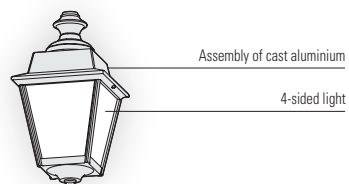

Chenonceau

IP44
Class 1

Aluminium
Clear glass diffuser

SOURCE

E27 - 75W max H 160 mm max

MODELS

H627. W 165
1

H384. W 165. D 236
2

H 518. W 165. D 317
3

H354. W 165. D 306
4

H410. W 165. D 306
5

H657. W 165
6

H531. W 165
7

H388. W 165
8

H 292 mm
W 165 mm

Chenonceau

REFERENCES

Replace **•••** with the colour code

MODELS	E27	CORNER PLATE	SPARE DIFFUSER
1	117 001 •••		165 022 609
2	117 002 •••	147 002 •••	165 022 609
3	117 003 •••	147 002 •••	165 022 609
4	117 004 •••	147 002 •••	165 022 609
5	117 005 •••	147 002 •••	165 022 609
6	117 006 •••		165 022 609
7	117 007 •••		165 022 609
8	117 008 •••		165 022 609