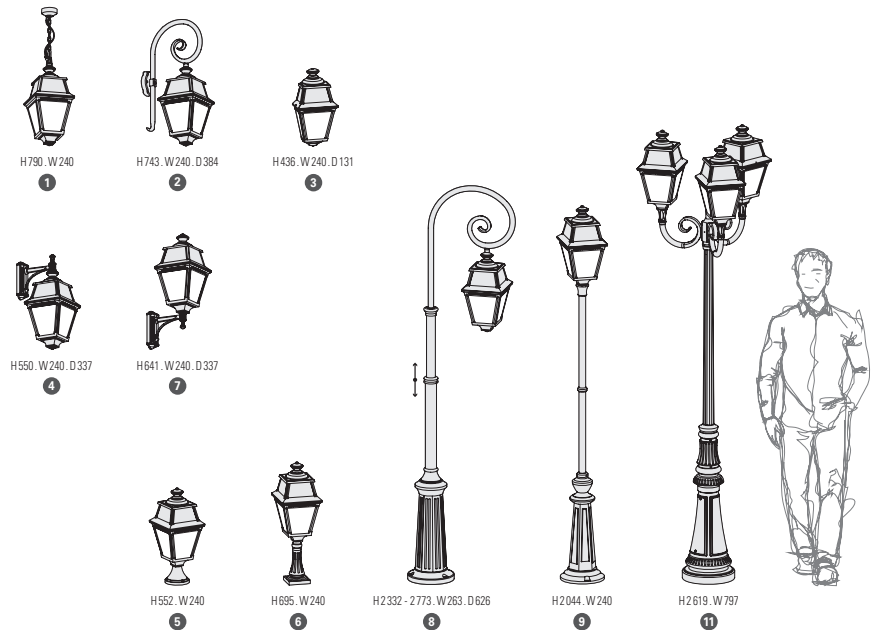

Avenue 2

IP44
Class 1

Aluminium or tinted lacquered brass
Clear glass or opal PMMA diffuser

SOURCES

LED 13W - 3000K warm white - triac dimmable
E27 - 105W max H200 mm max (except model 3)
Ø66 mm - H200 mm max (model 3)

MODELS

Avenue 2

REFERENCES

Replace **•••** with the colour code or the material code

MODELS	DIFFUSERS	E27	LED 13W 3000K warm white	CORNER PLATES	SPARE DIFFUSERS
1	CLEAR GLASS	102 001 •••	102 002 •••		165 003 609
	OPAL PMMA		102 003 •••		165 003 606
2	CLEAR GLASS	102 004 •••	102 005 •••	147 001 •••	165 003 609
	OPAL PMMA		102 006 •••		165 003 606
3	CLEAR GLASS	102 007 •••	102 008 •••		165 002 609
4	CLEAR GLASS	102 010 •••	102 011 •••	147 004 •••	165 003 609
	OPAL PMMA		102 012 •••		165 003 606
5	CLEAR GLASS	102 013 •••	102 014 •••		165 003 609
	OPAL PMMA		102 015 •••		165 003 606
6	CLEAR GLASS	102 016 •••	102 017 •••		165 003 609
	OPAL PMMA		102 018 •••		165 003 606
7	CLEAR GLASS	102 019 •••	102 020 •••	147 004 •••	165 003 609
	OPAL PMMA		102 021 •••		165 003 606
8	CLEAR GLASS	102 022 •••	102 023 •••		165 003 609
	OPAL PMMA		102 024 •••		165 003 606
9	CLEAR GLASS	102 025 •••	102 026 •••		165 003 609
	OPAL PMMA		102 027 •••		165 003 606
11	CLEAR GLASS	102 028 •••	102 029 •••		165 003 609
	OPAL PMMA		102 030 •••		165 003 606

COLOURS CODES

Replace **•••** with the colour code

	RAL 9005 JET BLACK	000
	RAL 6009 BRITISH GREEN	019
	RAL 6009 FIR GREEN	067
	GREEN PATINA	008
	GOLD PATINA	009

Other colours on request

MATERIAL CODE

TINTED LACQUERED BRASS 070

With aluminium base Jet black 000 (RAL 9005)

MOUNTING