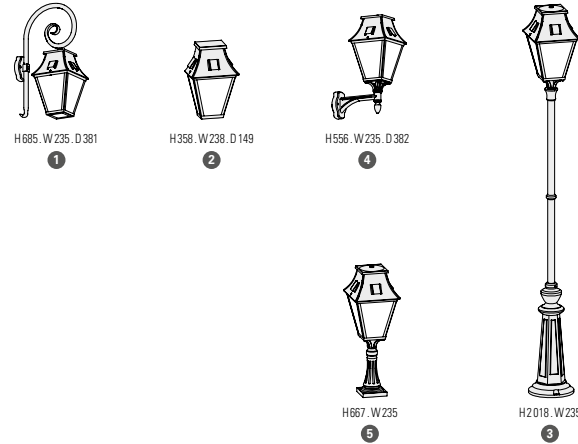

# Vieille France

Aluminium - Tinted lacquered brass - Raw zinc (model 2)  
 Clear glass diffuser  
 IP44 / Class 1

## SOURCES

E27 - 105W max (except model 2) H 200 mm max  
 E27 - 75W max (model 2) Ø 66 mm - H 120 mm max

## REFERENCES

Replace **•••** with the colour code or the material code

MODELS	E27	CORNER PLATE
1	163 001 •••	147 001 •••
2	163 002 •••	
3	163 003 •••	
4	163 004 •••	147 001 •••
5	163 005 •••	

SPARE DIFFUSER	
165 067 609 (model 2)	
165 068 609	