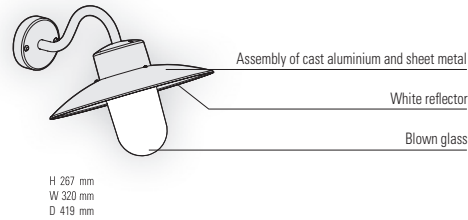

Belcour

IP44
Class 1

Aluminium
Clear or frosted glass diffuser

SOURCE

E27 - 60W max Ø66 mm - H160 mm max

E27 (2450 lm)
Real light output / frosted - 1585 lm
Real light output / clear - 1583 lm