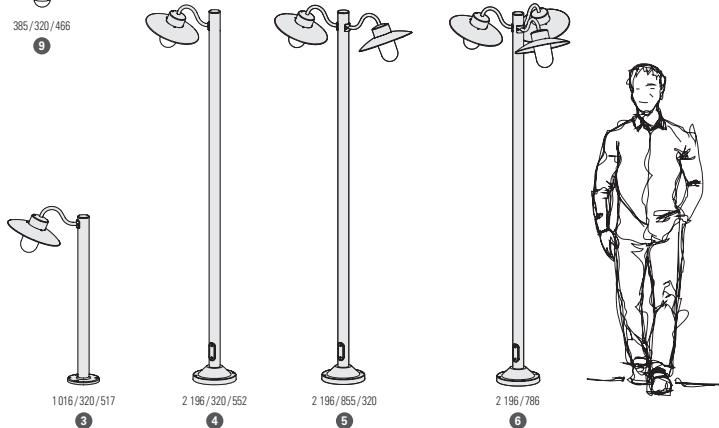

MODELS

height / width / depth

267 / 320 / 419
1

398 / 320
2

295 / 320 / 421
3

385 / 320 / 466
9

REFERENCES

Replace ●●● with the colour code

MODELS	DIFFUSERS	E27	CORNER PLATE p.319	SPARE DIFFUSERS
1	CLEAR GLASS	106 001 ●●●	147 005 ●●●	165 035 609
	FROSTED GLASS	106 002 ●●●		165 035 610
2	CLEAR GLASS	106 003 ●●●		165 035 609
	FROSTED GLASS	106 004 ●●●		165 035 610
3	CLEAR GLASS	106 005 ●●●		165 035 609
	FROSTED GLASS	106 006 ●●●		165 035 610
4	CLEAR GLASS	106 007 ●●●		165 035 609
	FROSTED GLASS	106 008 ●●●		165 035 610
5	CLEAR GLASS	106 009 ●●●		165 035 609
	FROSTED GLASS	106 010 ●●●		165 035 610
6	CLEAR GLASS	106 011 ●●●		165 035 609
	FROSTED GLASS	106 012 ●●●		165 035 610
8	CLEAR GLASS	106 013 ●●●	147 005 ●●●	165 035 609
	FROSTED GLASS	106 014 ●●●		165 035 610
9	CLEAR GLASS	106 015 ●●●	147 005 ●●●	165 035 609
	FROSTED GLASS	106 016 ●●●		165 035 610

COLOURS CODES

Replace ●●● with the colour code

	RAL 9005 JET BLACK	000
	SLATE GREY	059
	METAL GREY	023
	RAL 6009 BRITISH GREEN	019
	RAL 6009 FIR GREEN	067
	WHITE	001
	RAL 3020 TRAFFIC RED	056
	RAL 6018 YELLOW GREEN	015
	RAL 5009 AZURE BLUE	058
	SANDSTONE	054
	OLD RUSTIC	046

Other colours on request

MOUNTING