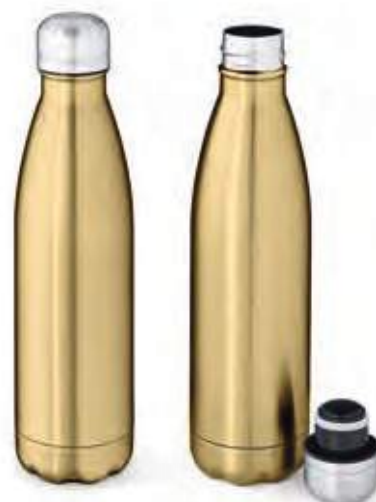

Mississippi 1100P Bottle ABT046

∩ ø9 x 32,5 cm
∅ SCR - 140 x 80 mm (max.)

U. / €	1	50	100	250	1000
Plain	18.16	17.74	17.32	16.92	16.5
SCR	72.16	19.94	18.72	17.8	16.92

Mississippi 800P Bottle ABT045

∩ ø8 x 31 cm
∅ SCR - 140 x 80 mm (max.)