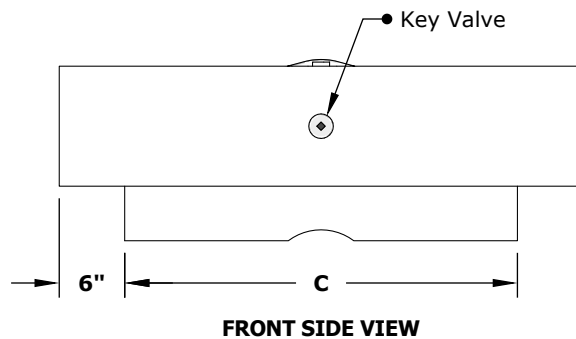

CABO SQUARE FIRE PIT - GFRC

SKU	A	B	C	D	E	BTU
OPT-CBSQ36	36"	16"	24"	20"	8"	65,000
OPT-CBSQ36EKIT	36"	16"	24"	20"	8"	65,000
OPT-CBSQ48	48"	16"	36"	28"	12"	65,000
OPT-CBSQ48EKIT	48"	16"	36"	28"	12"	65,000

Fire Pit Material: GFRC Concrete
Pan Material: 304 Stainless Steel
Burner Material: 304 Stainless Steel
Ignition Type: Match Lit or Electronic Ignition

110V ELECTRONIC IGNITION
ANSI Z21.97-(2017) / CSA 2.41-(2017)