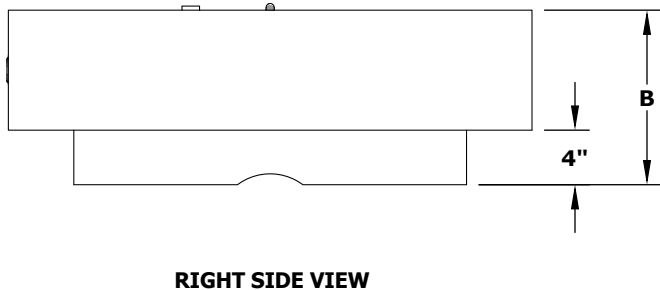

CABO SQUARE FIRE PIT - GFRC

SKU	A	B	C	D	E	BTU
OPT-CBSQ36	36"	16"	24"	20"	8"	65,000
OPT-CBSQ36EKIT	36"	16"	24"	20"	8"	65,000
OPT-CBSQ48	48"	16"	36"	28"	12"	65,000
OPT-CBSQ48EKIT	48"	16"	36"	28"	12"	65,000

Fire Pit Material: GFRC Concrete
Pan Material: 304 Stainless Steel
Burner Material: 304 Stainless Steel
Ignition Type: Match Lit or Electronic Ignition

110V ELECTRONIC IGNITION
ANSI Z21.97-(2017) / CSA 2.41-(2017)