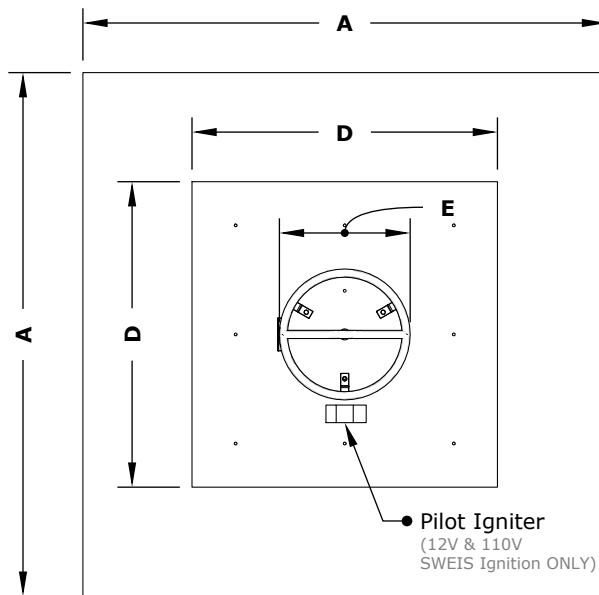

CABO SQUARE FIRE PIT - GFRC

SKU	A	B	C	D	E	BTU
OPT-CBSQ36	36"	16"	24"	20"	8"	65,000
OPT-CBSQ36EKIT	36"	16"	24"	20"	8"	65,000
OPT-CBSQ48	48"	16"	36"	28"	12"	65,000
OPT-CBSQ48EKIT	48"	16"	36"	28"	12"	65,000

Fire Pit Material: GFRC Concrete
Pan Material: 304 Stainless Steel
Burner Material: 304 Stainless Steel
Ignition Type: Match Lit or Electronic Ignition

110V ELECTRONIC IGNITION
ANSI Z21.97-(2017) / CSA 2.41-(2017)