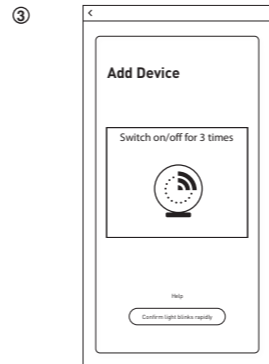

- ③ Turn ON Wi-Fi on your device
  開啟設備的Wi-Fi / 开启设备的Wi-Fi

應用程式已準備好，可添加裝置。請開啟月球燈上的Wi-Fi。
進入配網狀態：
連按3次開關（開->關->開->關->開->等待2秒），直至月球燈閃爍。
然後，按“確認指示燈快速閃爍”。

- ④ Connect to the Internet Wi-Fi
  連接互聯網Wi-Fi / 连接互联网Wi-Fi

選擇你的Wi-Fi網絡並輸入密碼。此月球燈將與你的裝置透過 Wi-Fi 連接。
选择你的Wi-Fi网络并输入密码。此月球灯将与你的装置透过 Wi-Fi 连接。

TIPS/小提示/小提示:
* Stable 2.4G Wi-Fi network is required. 請確保穩定的2.4G Wi-Fi 網絡。
請確保穩定的2.4G Wi-Fi 网络。
* Link to the Wi-Fi network again when the device is disconnected. 當裝置與應用程式連接中斷，請重新連線。
当装置与应用程序连接中断，请重新连接。