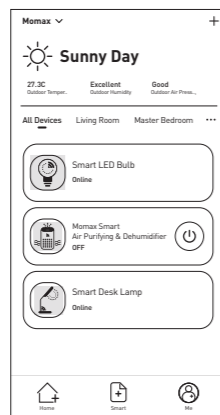

Smart home ecology system

智能家居生態組合 / 智能家居生态组合

Adding Multiple Devices
添加多種設備 / 添加多种设备