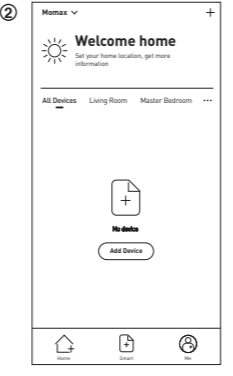

3 Turn the Device On Wi-Fi 開啟設備的Wi-Fi / 开启设备的Wi-Fi

The app is ready to add a device, turn on Wi-Fi on the smart bulb. 應用程式已準備好，可添加裝置。請開啟智能燈泡上的Wi-Fi。

應用程式已準備好，可添加裝置。請開啟智能燈泡上的Wi-Fi。

應用程式已準備好，可添加裝置。請開啟智能燈泡上的Wi-Fi。