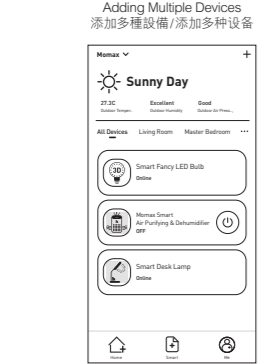

Smart Home Ecology System / 智能家居生態組合 / 智能家居生态组合

Voice Control / 語音控制 / 语音控制

This smart bulb supports voice control with Amazon Alexa, Google Assistant, IFTTT, Tmall Genie, etc. 此智能燈泡支援亞馬遜Alexa，Google智能助理，IFTTT，天貓精靈……等語音控制。

此智能燈泡支援亞馬遜Alexa，Google智能助理，IFTTT，天貓精靈……等語音控制。

此智能燈泡支援亞馬遜Alexa，Google智能助理，IFTTT，天貓精靈……等語音控制。

Turn on/off bedroom light bulb 打開/關閉臥室燈泡 / 打开/关闭卧室灯泡

Set bedroom light bulb to 50 percent 將臥室光線設置為50% / 将卧室光线设置为50%

Brighten/dim light bulb 提亮/昏暗的臥室燈泡 / 提亮/昏暗的卧室灯泡

Set bedroom lamp to warm white 將臥室的燈光設置為暖白色 / 将卧室的灯光设置为暖白色

Model: IB7S Specification: Input Voltage : 230V, 50Hz Watt : 4W±10% (=50W normal lamp) Base : E27 Brightness dimming: 1-100% Type : Straight filament Luminous range : 360° Color Temperature : 2200 - 6500K CRI (ra) : >80ra Life Span : 15,000hrs Glass/Coating type : Mixture silver electroplated + laser Material : Glass, Aluminum alloy Wi-Fi Frequency : 2.4GHz Wireless distance : 10M Product Size : ø64X135mm Product weight : 42g

Contains: 1. Smart Fancy IoT LED Bulb (Star) 2. Instruction manual and warranty card

Model: IB7S 產品規格: 輸入電壓 : 230V, 50Hz 功率 : 4W±10% (相等於傳統50W) 燈頭 : E27 燈光調節 : 1-100% 類型 : 直絲 發光範圍 : 360° 色溫 : 2200 - 6500K 顯色指數 : >80ra 壽命 : 15,000小時 玻璃顏色 : 混合銀色電鍍 + 鍍離 材料 : 玻璃、鋁合金 Wi-Fi 無線頻率 : 2.4GHz 無線距離 : 10M 產品尺寸 : ø64 X 135mm 產品重量 : 42g

包裝內容: 1. Smart Fancy IoT智能LED閃耀造型燈泡 (星星) 2. 使用說明及保用證

Model: IB7S 產品規格: 輸入電壓 : 230V, 50Hz 功率 : 4W±10% (相等於傳統50W) 燈頭 : E27 燈光調節 : 1-100% 類型 : 直絲 發光範圍 : 360° 色溫 : 2200 - 6500K 顯色指數 : >80ra 壽命 : 15,000小時 玻璃顏色 : 混合銀色電鍍 + 鍍離 材料 : 玻璃、鋁合金 Wi-Fi 無線頻率 : 2.4GHz 無線距離 : 10M 產品尺寸 : ø64 X 135mm 產品重量 : 42g

包裝內容: 1. Smart Fancy IoT智能LED閃耀造型燈泡 (星星) 2. 使用說明及保用證

SERVICE AGREEMENT OF SMART MOBILE APPLICATION PLATFORM

Please reference Mobile Apps content: Before accepting the Agreement, you are supposed to thoroughly read all contents of the Agreement, and fully know its terms, especially restrictive clauses or exceptions and Privacy Notice. Restrictive clauses or exceptions are bold or highlighted in other forms to catch your attention.

DISPOSAL OF ELECTRONIC PRODUCTS 1. Do not place the product as household waste. 2. Please dispose of discarded electronic products properly according to local regulations.

WARRANTY CONDITIONS

1. For any defect, in the judgment of our technician, caused under normal use, we are responsible for repairing free of charges 12 months commencing from the date of purchase at the discretion of our company. 2. A valid warranty card and original purchase invoice must be presented upon request of warranty service.

所有條款，否則，您無權使用本服務。一旦您選擇「同意協議並提交」(具體請詳見註冊頁面)並完成註冊流程，或以任何方式使用本服務，即視為您已閱讀並同意上述協議、規則等的約束。

如何處理廢棄電子產品

1. Do not place the product as household waste. 2. Please dispose of discarded electronic products properly according to local regulations. 3. MOMAX encourages you to participate in electronics recycling program.

所有條款，否則，您無權使用本服務。一旦您選擇「同意協議並提交」(具體請詳見註冊頁面)並完成註冊流程，或以任何方式使用本服務，即視為您已閱讀並同意上述協議、規則等的約束。

如何處理廢棄電子產品