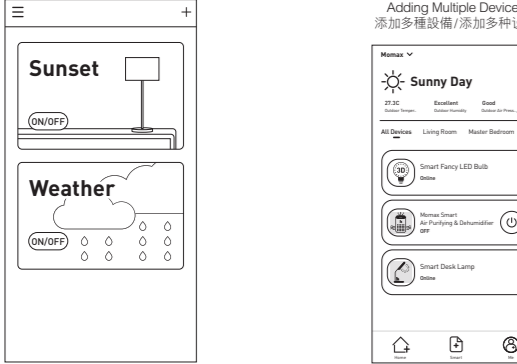

Theme 場景 / 場景