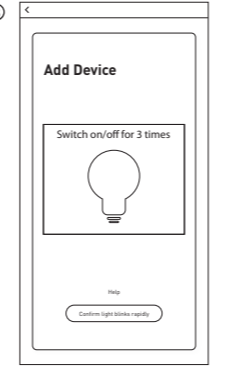

4 Connect to the Internet Wi-Fi 連接互聯網Wi-Fi / 连接互联网Wi-Fi

Choose your Wi-Fi network and enter the password. 選擇你的Wi-Fi網絡並輸入密碼。

選擇你的Wi-Fi網絡並輸入密碼。此智能燈泡將與你的裝置透過Wi-Fi連接。

Link to the Wi-Fi network again when the device is disconnected. 當裝置與應用程式連接中斷，請重新連線。