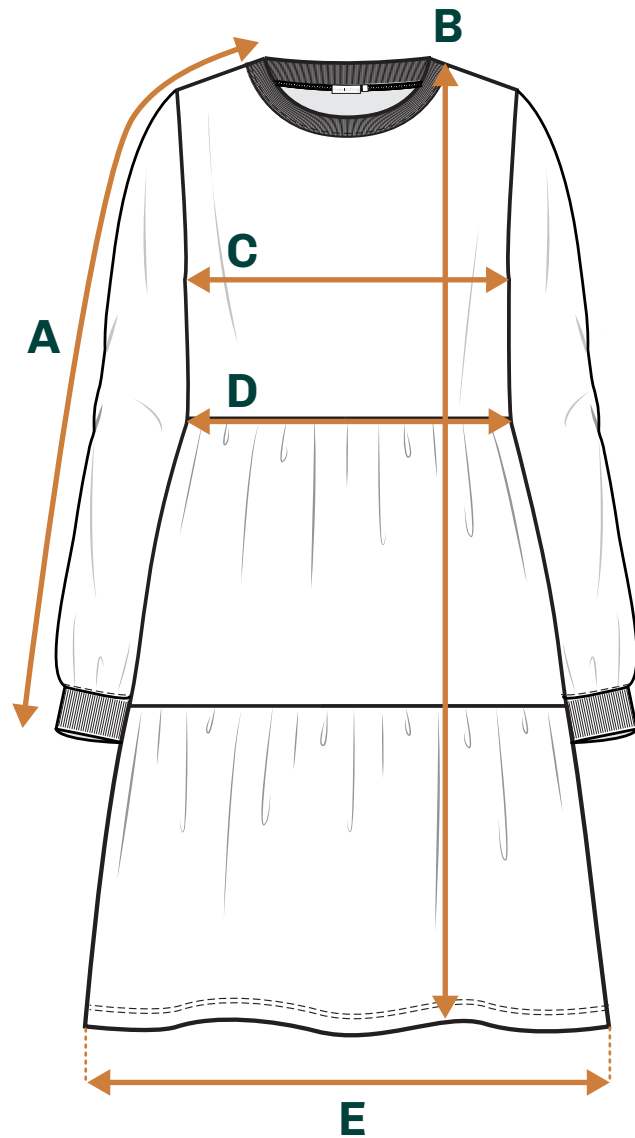

rivaclothing

	XS	S	M	L	XL	XXL	XXXL
HIHAN PITUUS A	75.5	76.5	77.5	78.5	79.5	80.5	81.5
MEKON PITUUS B	100	102	104	106	108	110	112
1/2 RINNAN YMPÄRYYS C	48	52	56	60	64	68	73
1/2 VYÖTÄRÖN YMPÄRYYS D	48	52	56	60	64	68	73
1/2 HELMAN YMPÄRYYS E	102	106	110	114	118	122	127